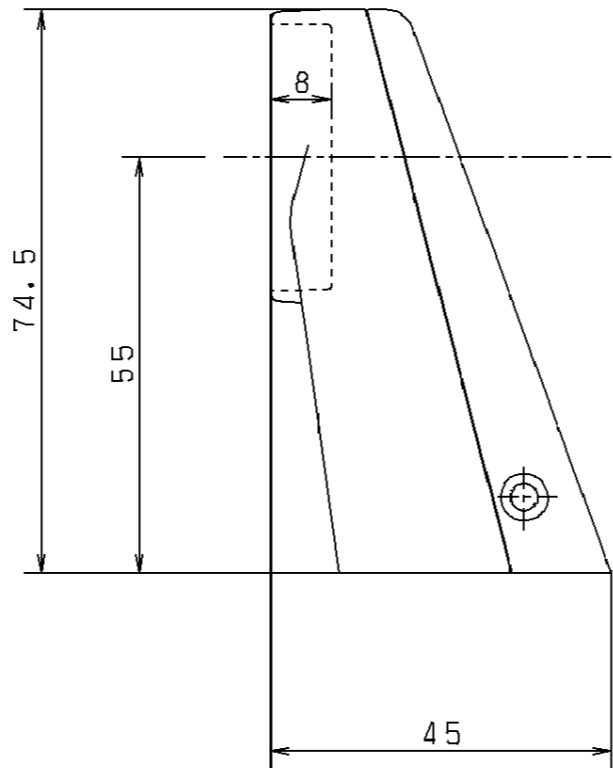

組合せ部材一覧表

No	品名	品番	入数	備考
①	エンドブラケット 900mm用	MFE1REBK1□	2	
<p>主な仕様</p> <ul style="list-style-type: none"> ・基材 : 亜鉛ダイキャスト、PP樹脂 ・表面仕上 : 亜鉛ダイキャスト アクリル焼付塗装 PP樹脂 シボ仕上げ ・サイズ : 48×74.5×45 ・品番 : 品番の□内には、色記号が入ります ST:サテンシルバー色 BK:オフブラック色 WH:ホワイト色 ・同梱品 : 皿 φ4 ×50 3本 ナベ φ3.5×25 2本 タップタイト皿φ3 × 8 2本) ×2セット 				

Panasonic

尺 度: 1:1

商品名: VERITIS 連続手すり

エンドブラケット
900mm用

品 番: MFE1REBK1□