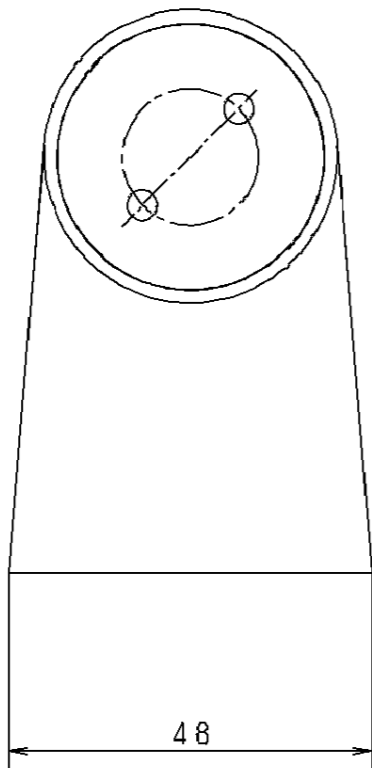

組合せ部材一覧表

No	品名	品番	入数	備考
①	エンドブラケット 900mm用	MFE1REBK1□	2	
<p>主な仕様</p> <ul style="list-style-type: none"> ・基材 : 亜鉛ダイキャスト、PP樹脂 ・表面仕上 : 亜鉛ダイキャスト アクリル焼付塗装 PP樹脂 シボ仕上げ ・サイズ : 48×74.5×45 ・品番 : 品番の□内には、色記号が入ります ST:サテンシルバー色 BK:オフブラック色 WH:ホワイト色 ・同梱品 : 皿 φ4 ×50 3本 ナベ φ3.5×25 2本 タップタイト皿φ3 × 8 2本) ×2セット 				

Panasonic

尺 度: 1:1

商品名: VERITIS 連続手すり

エンドブラケット
900mm用

品 番: MFE1REBK1□