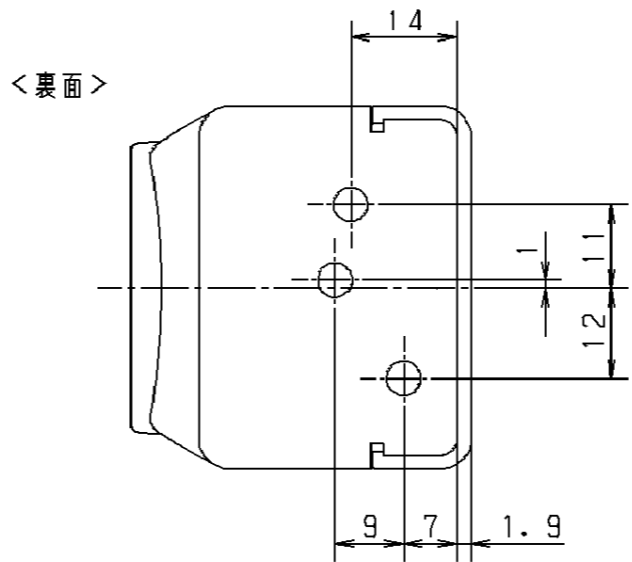

組合せ部材一覧表

No	品名	品番	入数	備考
①	エンドブラケット 900mm用	MFE1REBK1□	2	
<p>主な仕様</p> <ul style="list-style-type: none"> ・基材 : 亜鉛ダイキャスト、PP樹脂 ・表面仕上 : 亜鉛ダイキャスト アクリル焼付塗装 PP樹脂 シボ仕上げ ・サイズ : 48×74.5×45 ・品番 : 品番の□内には、色記号が入ります ST:サテンシルバー色 BK:オフブラック色 WH:ホワイト色 ・同梱品 : 皿 φ4 ×50 3本 ナベ φ3.5×25 2本 タップタイト皿φ3 × 8 2本) ×2セット 				

Panasonic

尺 度: 1:1

商品名: VERITIS 連続手すり

エンドブラケット
900mm用

品 番: MFE1REBK1□