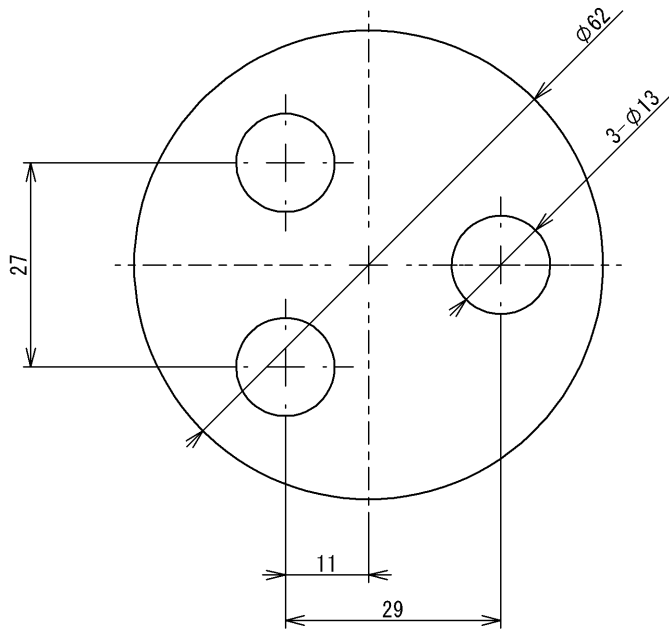

色番	色彩
#BF	ブラウン
#NF	ライトナチュラル
#PF	パールブラウン

TOTO			単位 mm	名称 スペーサー	
製図 四元	検図 稻富 稻富	日付 2013.05.24	尺度 1:1		
備考				図番 EWT26DS3B	
				() 符号	ページ 1/1