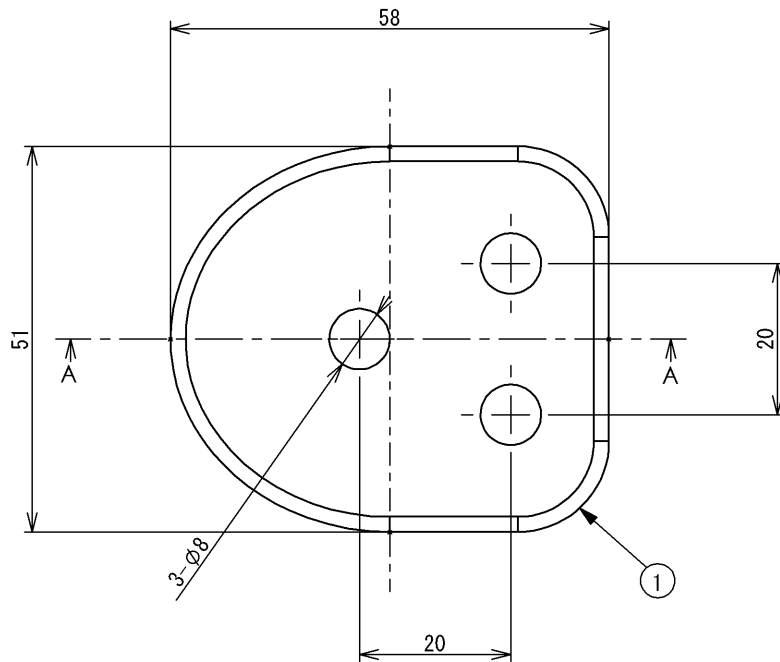

EWT26DS2B	DATE	REV.CONTENT	REV.No.
	2006.02.01	新設計(2006年2月発売)。	E05095
	2013.05.24	色番 #CFを廃番にする。	E13005

色番	色彩
#BF	ブラウン
#NF	ライトナチュラル
#PF	パールブラウン

断面図 A-A

No.	部品品番	部品名称	材料	個数	注記
1	EWP60659	スぺーサ(EWT13BE用・9mm)	ホワイトッシュ無垢材	1	

TOTO LTD. KITAKYUSYU,JAPAN				UNITS mm	TITLE スぺーサ
DR.BY 四元	DS.BY 岸本	CH.BY 稲富	AP.BY 稲富	SCALE 1:1	DRAWING NO. EWT26DS2B
COMMENTS			DATE 2006.02.01	() REV	PAGE 1 / 1