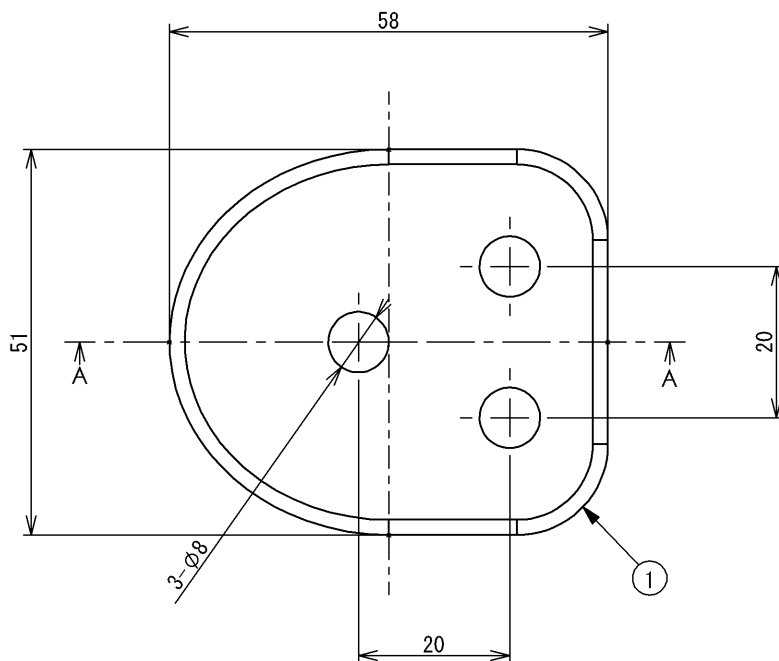

DATE	REV. CONTENT	REV. No.
2006.02.01	新設計(2006年2月発売)。	E05095
2013.05.24	色番#CFを廃番にする。	E13005

EWT26DS2A

色番	色彩
#BF	ブラウン
#PF	ペールブラウン
#NF	ライトナチュラル

断面図 A-A

No.	部品品番	部品名称	材料	個数	注記
1	EWP60658	スぺーサ(EWT13BE用・6mm)	ホワイトツッシュ無垢材	1	

TOTO LTD. KITAKYUSYU,JAPAN				UNITS mm	TITLE スぺーサ
DR.BY 四元	DS.BY 岸本	CH.BY 稲富	AP.BY 稲富	SCALE 1:1	DRAWING NO. EWT26DS2A
COMMENTS			DATE 2006.02.01	() REV	PAGE 1 / 1