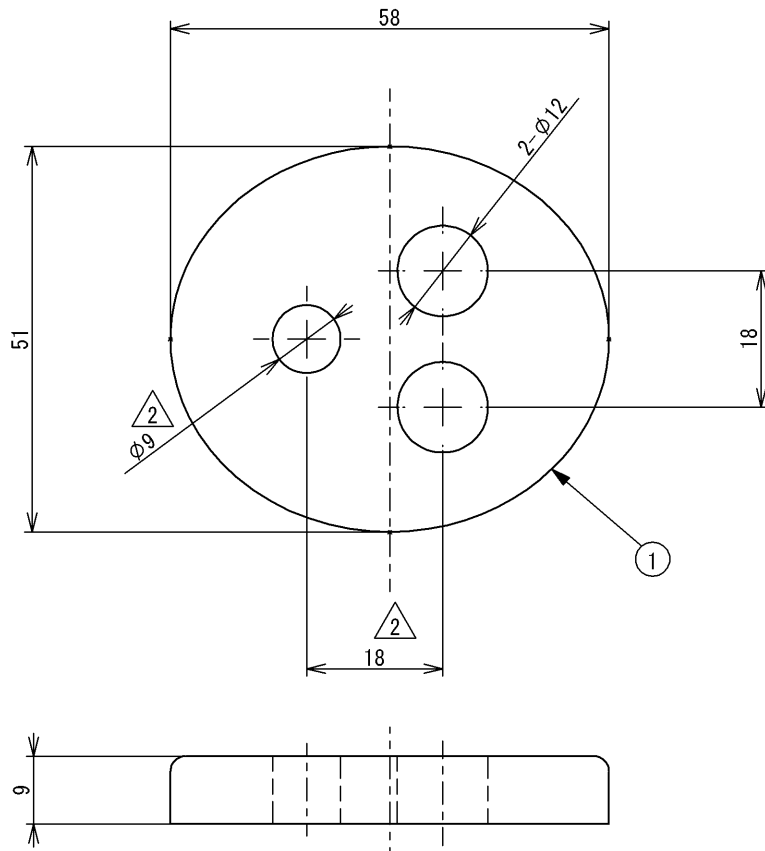

DATE	MARKS	REV. CONTENT	REV. No.
2006/02/01	1	新設計 (2006年2月発売)	E05095
2010/07/13	2	20を18に、φ8をφ9に変更し、断面図A-Aを下面図に変更する。	E10050
2013/05/24	3	色番#CFを廃番にする。	E13005

No.	部品品番	部品名称	材料	個数	注記
1	EWP60657	スペーサ (EWT12BE用・9mm)	ホワイトアッシュ無垢材	1	

色番	色彩
#BF	ブラウン
#NF	ライトナチュラル
#PF	ペールブラウン

				UNITS mm	TITLE
DR.BY	DS.BY	CH.BY	AP.BY	SCALE	スペーサー DRAWING NO. EWT26DS1B
四元	岸本	稲富	稲富	1:1	
COMMENTS				DATE	() REV
				2006.02.01	PAGE 1/1