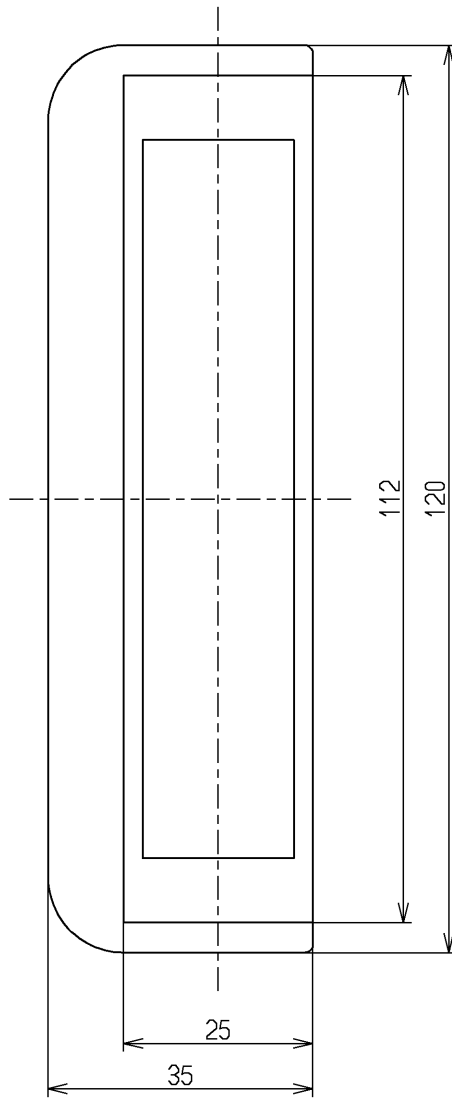

色番	色彩
#NF	ライトナチュラル
#PF	パールブラウン
#BF	ブラウン
#NW1	ホワイト

2ヶ1組

TOTO			単位 mm	名称 木口化粧材 (厚み15・幅110・大壁用)
製図 四元	検図 稲富	日付 13.05.24	尺度 1:1	図番
備考				EWT25DK2UA