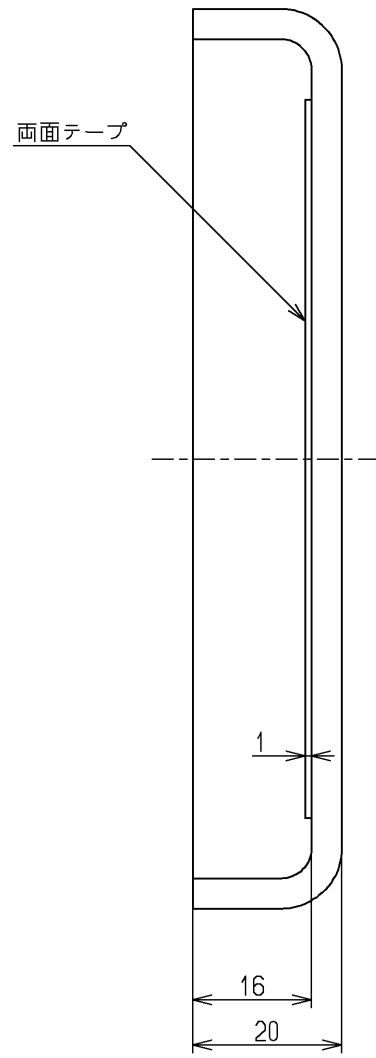

色番	色彩
#NF	ライトナチュラル
#PF	パールブラウン
#BF	ブラウン
#NW1	ホワイト

2ヶ1組

TOTO			単位 mm	名称 木口化粧材 (厚み15・幅110・大壁用)
製図 四元	検図 稲富	日付 13.05.24	尺度 1:1	図番
備考				EWT25DK2UA