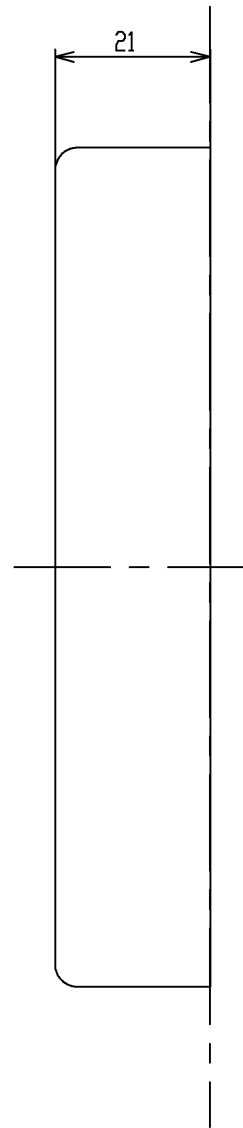

色番	色彩
#NF	ライトナチュラル
#PF	ペールブラウン
#BF	ブラウン
#NW1	ホワイト

「壁設置面」のスタンプ

2ヶ1組

TOTO			単位 mm	名称 木口化粧材 (厚み20・幅110・大壁用)
製図 日	検図 日	日付 2013.03.22	尺度 1:1	図番
備考				EWT25DK2