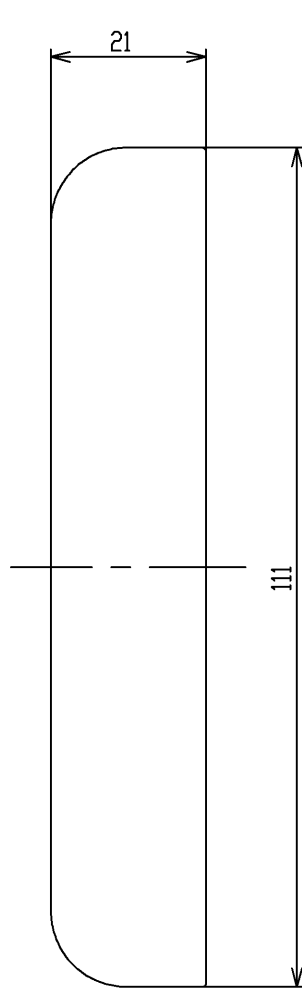

色番	色彩
#NF	ライトナチュラル
#PF	ペールブラウン
#BF	ブラウン
#NW1	ホワイト

「壁設置面」のスタンプ

2ヶ1組

TOTO			単位 mm	名称 木口化粧材 (厚み20・幅110・大壁用)
製図 日	検図 日	日付 2013.03.22	尺度 1:1	図番
備考				EWT25DK2