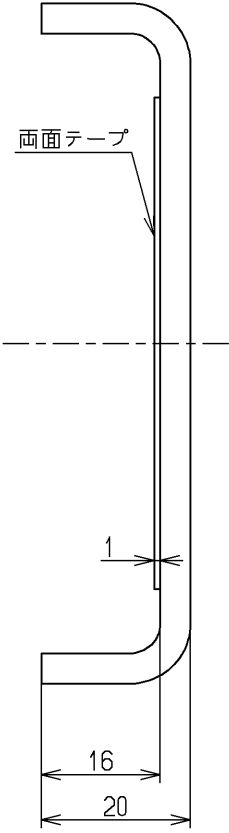

色番	色彩
#NF	ライトナチュラル
#PF	ペールブラウン
#BF	ブラウン
#NW1	ホワイト

2ヶ1組

TOTO			単位 mm	名称 木口化粧材 (厚み15・幅80・真壁用)
製図 四元	検図 稲富	日付 13.05.24	尺度 1:1	図番
備考				EWT25DK1UB