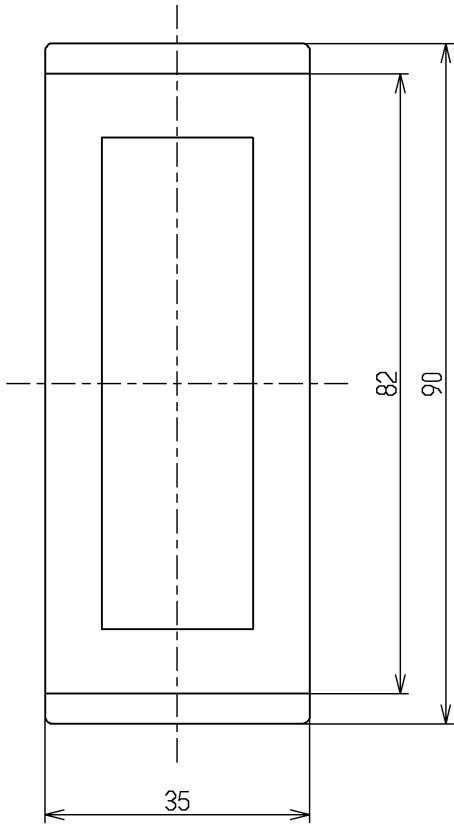

色番	色彩
#NF	ライトナチュラル
#PF	ペールブラウン
#BF	ブラウン
#NW1	ホワイト

2ヶ1組

TOTO			単位 mm	名称 木口化粧材 (厚み15・幅80・真壁用)
製図 四元	検図 稲富	日付 13.05.24	尺度 1:1	図番
備考				EWT25DK1UB