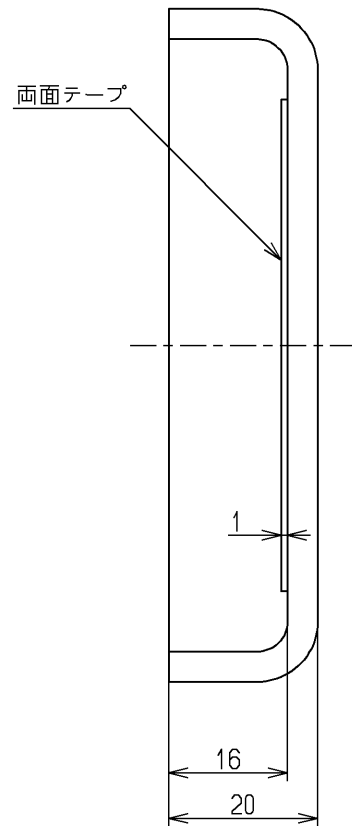

色番	色彩
#NF	ライトナチュラル
#PF	ペールブラウン
#BF	ブラウン
#NW1	ホワイト

2ヶ1組

TOTO			単位 mm	名称 木口化粧材 (厚み15・幅80・大壁用)
製図 四元	検図 稲富	日付 13.05.24	尺度 1:1	図番 EWT25DK1UA
備考				