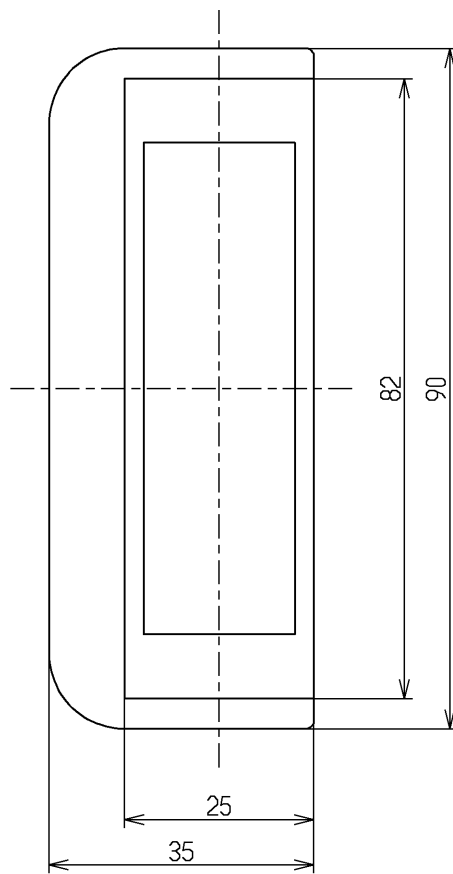

色番	色彩
#NF	ライトナチュラル
#PF	ペールブラウン
#BF	ブラウン
#NW1	ホワイト

2ヶ1組

TOTO			単位 mm	名称 木口化粧材 (厚み15・幅80・大壁用)
製図 四元	検図 稲富	日付 13.05.24	尺度 1:1	図番 EWT25DK1UA
備考				