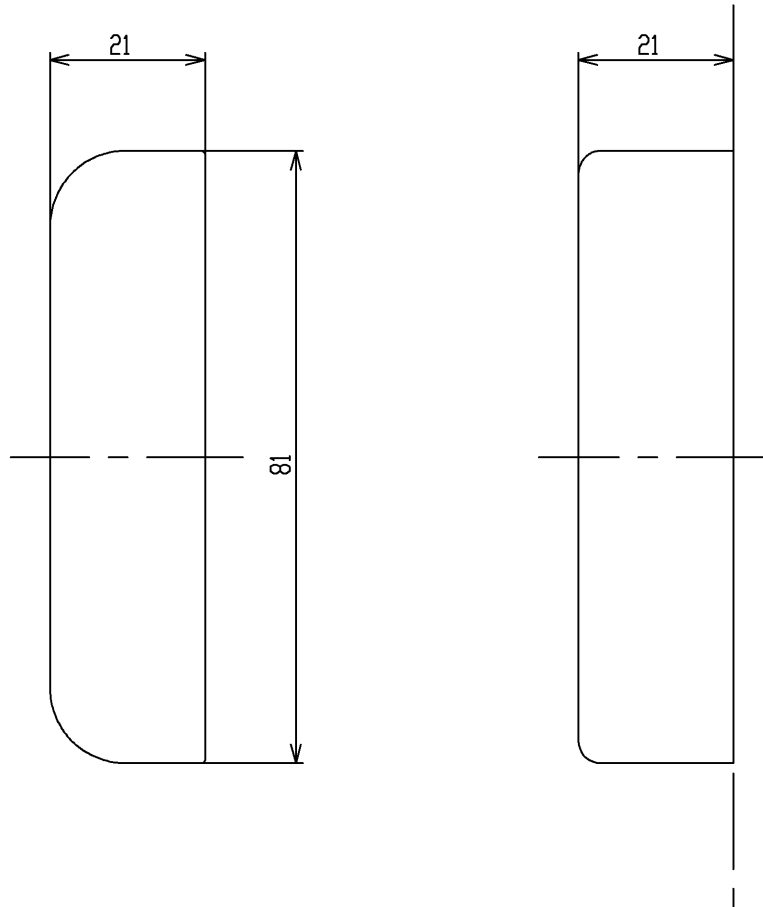

色番	色彩
#NF	ライトナチュラル
#PF	パールブラウン
#BF	ブラウン
#NW1	ホワイト

2ヶ1組

TOTO			単位 mm	名称 木口化粧材（厚み20・幅80・大壁用）
製図 日	検図 日	日付 2013.03.22	尺度 1:1	
備考				図番 EWT25DK1