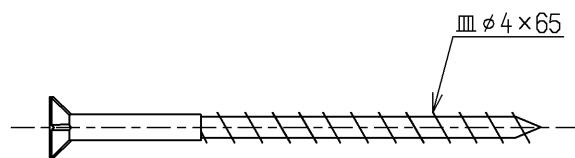

色番	色彩
#NF	ライトナチュラル
#PF	ペールブラウン
#BF	ブラウン
#N11	ペールホワイト
#NW1	ホワイト

24本入り

TOTO			単位 mm	名称 後付け補強板 (厚み20・幅80・4m)
製図 大和(由)	検図 四元	日付 稲富 10.08.31	尺度 1:1	図番
備考				EWT24DB1R