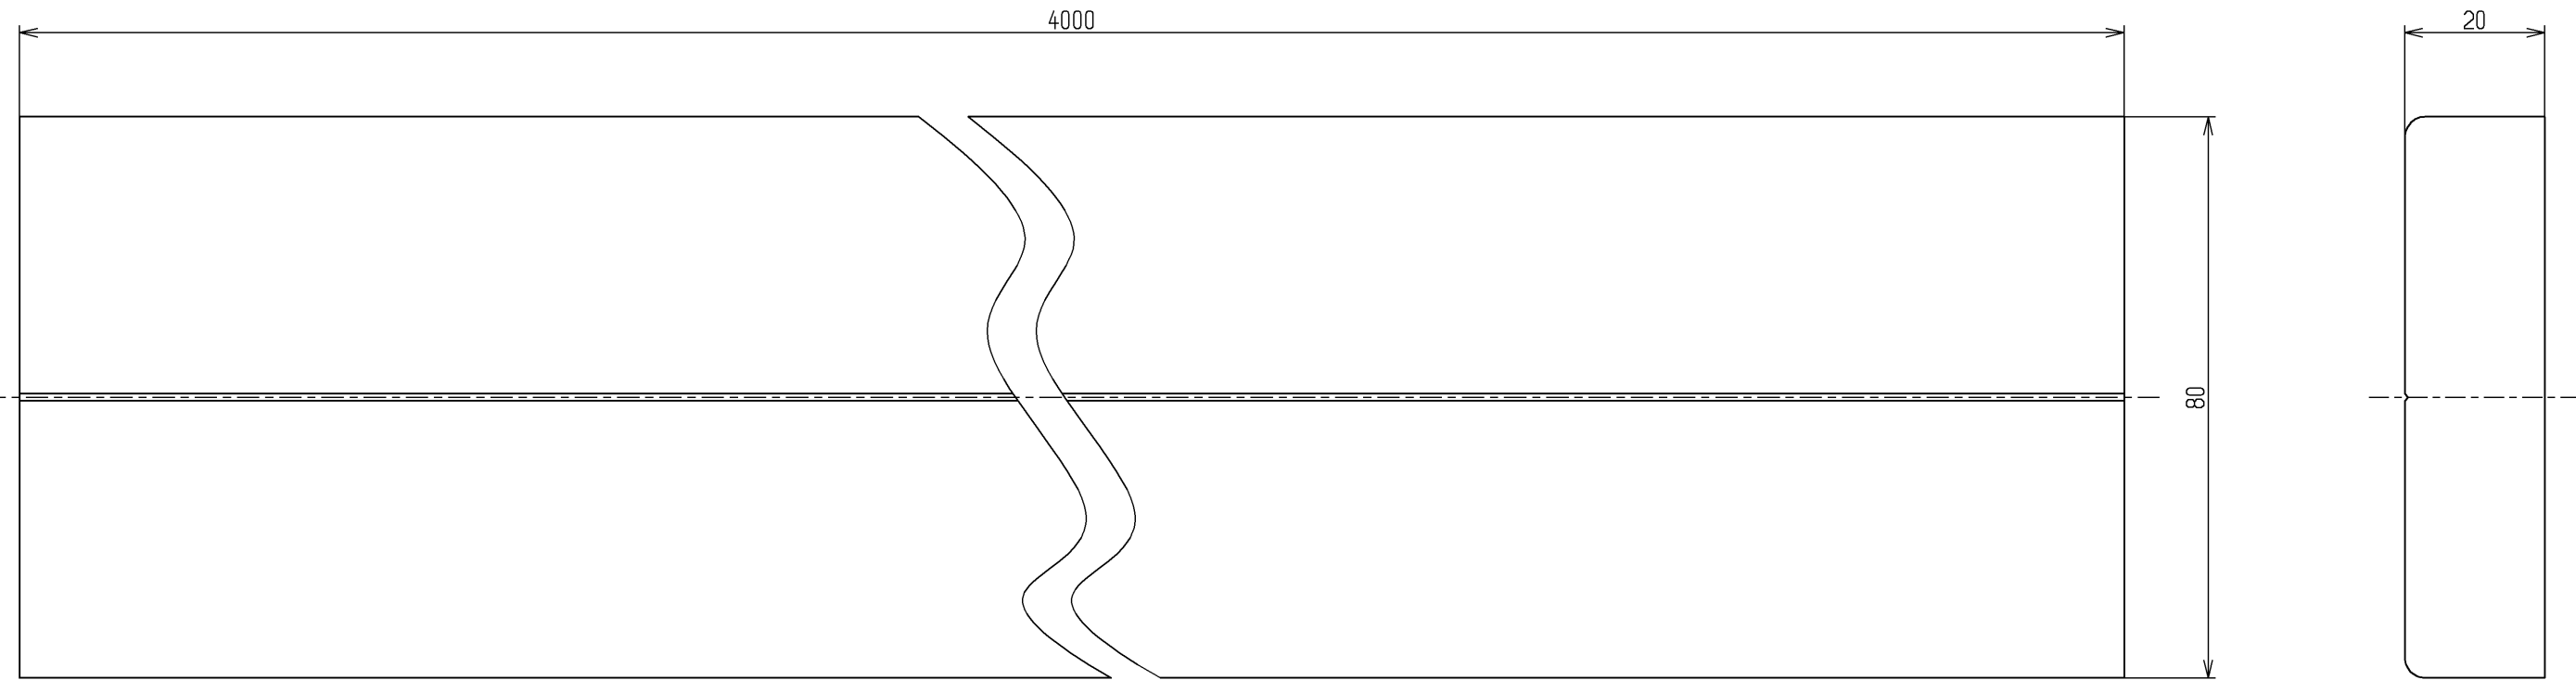

色番	色彩
#NF	ライトナチュラル
#PF	ペールブラウン
#BF	ブラウン
#N11	ペールホワイト
#NW1	ホワイト

24本入り

TOTO			単位 mm	名称 後付け補強板 (厚み20・幅80・4m)
製図 大和(由)	検図 四元	日付 稲富 10.08.31	尺度 1:1	図番
備考				EWT24DB1R