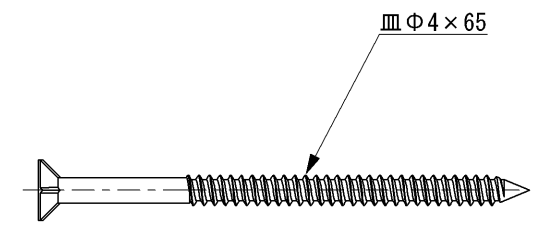

色番	色彩
#BF	ブラウン
#NF	ライトナチュラル
#PF	ペールブラウン
#NW1	ホワイト

18本入り

TOTO			単位	名称 後付け補強板 (厚み15・幅110.2m)
			mm	
製図	検図	日付	尺度	図番 EWT22DB2UR
四元	稲富 稲富	2013.05.24	1:1	
備考				