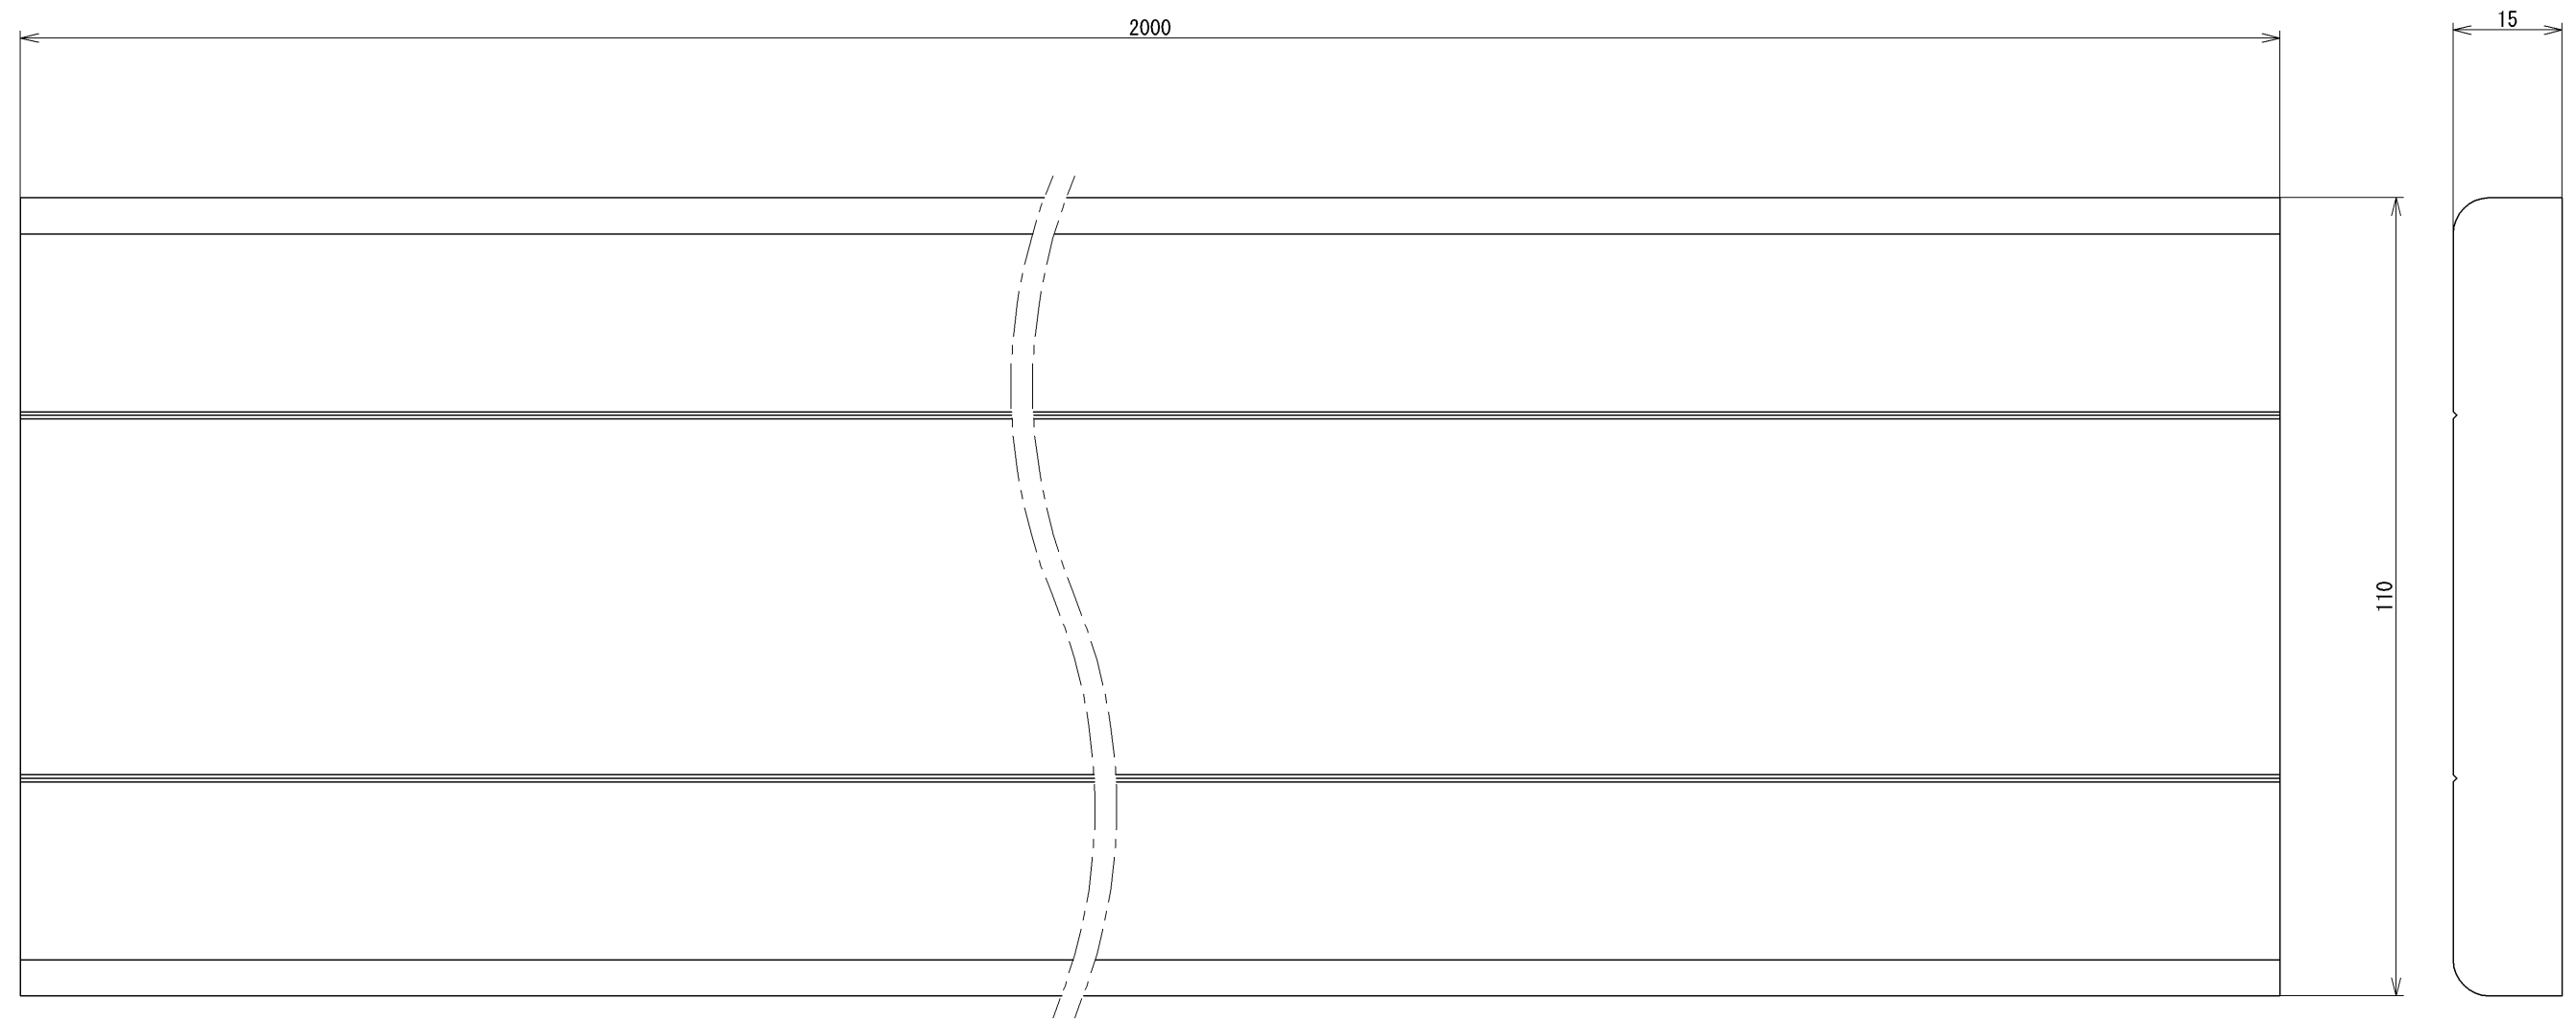

色番	色彩
#BF	ブラウン
#NF	ライトナチュラル
#PF	ペールブラウン
#NW1	ホワイト

18本入り

TOTO			単位	名称 後付け補強板 (厚み15・幅110.2m)
			mm	
製図	検図	日付	尺度	図番 EWT22DB2UR
四元	稲富 稲富	2013.05.24	1:1	
備考				