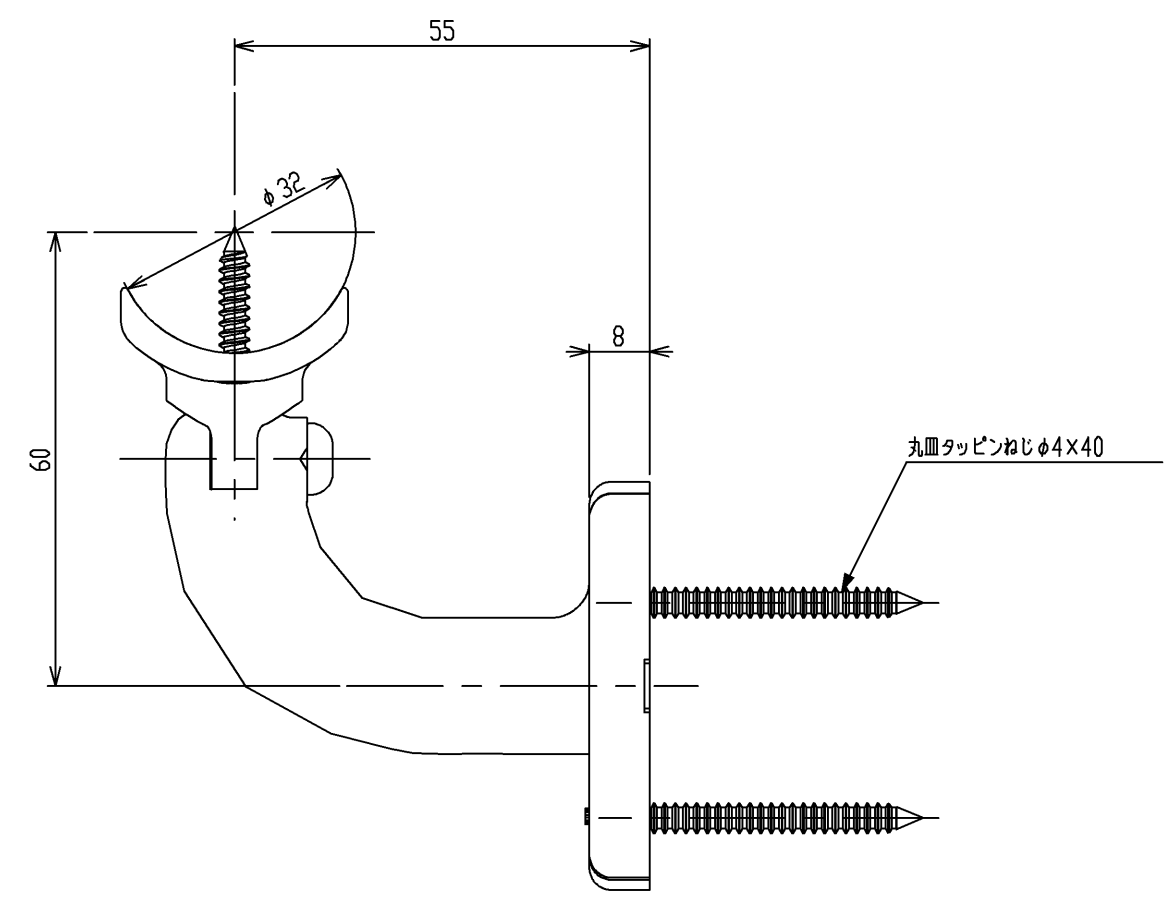

色番	色彩
#AG	アンティークゴールド
#BZ	ブロンズ
#WS	ウォームシルバー

TOTO		単位	名称
製図	検図	mm	L付受アコ外φ32(角度調整)
中川	中村 福富	尺度	
		日付	図番
		2012.01.25	EWT16BU32R
		1:1	
備考			