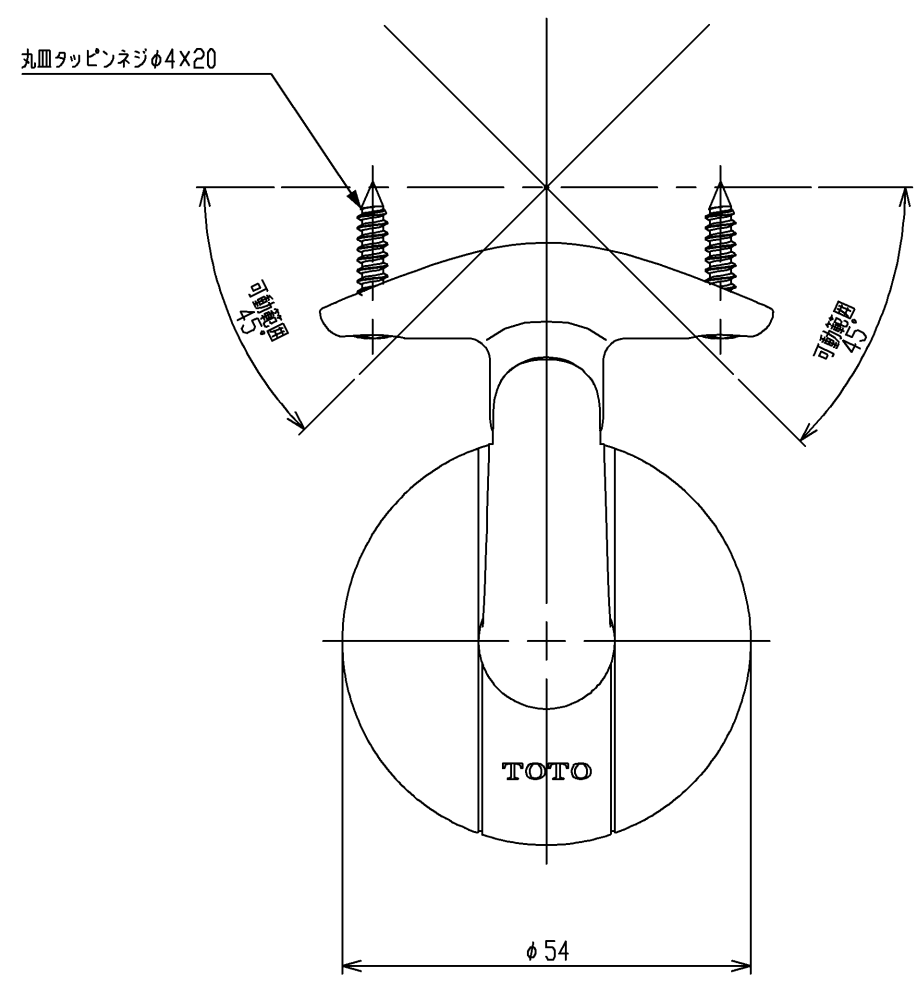

色番	色彩
#AG	アンティークゴールド
#BZ	ブロンズ
#WS	ウォームシルバー

TOTO		単位	名称
製図	検図	mm	L付受アコ外φ32(角度調整)
中川	中村 福富	尺度	
		日付	図番
		2012.01.25	EWT16BU32R
		1:1	
備考			