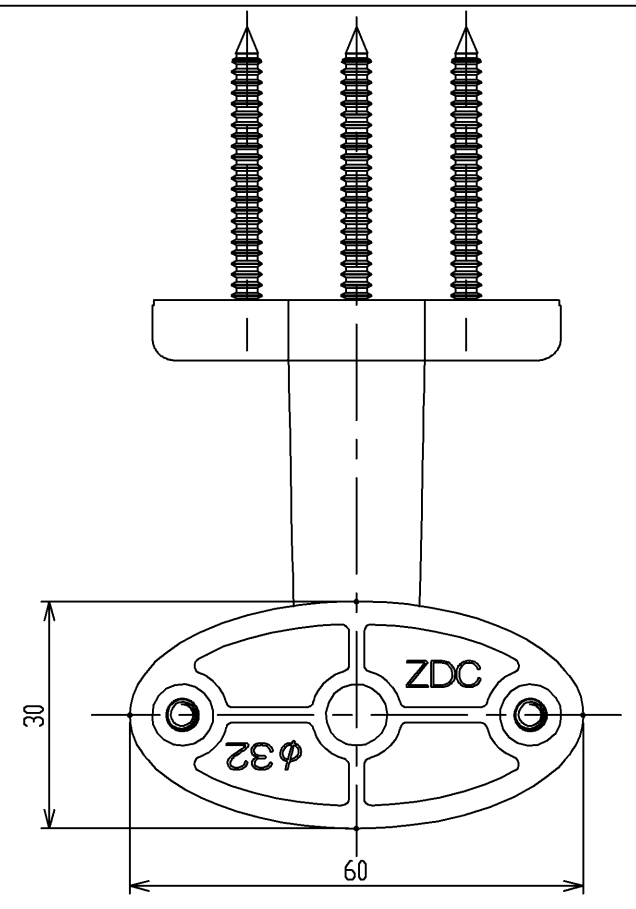

色番	色彩
#AG	アンティークゴールド
#BZ	ブロンズ
#WS	ウォームシルバー

TOTO		単位	名称
製図	検図	mm	L付受アコ外φ32(角度調整)
中川	中村 福富	尺度	
		日付	図番
		2012.01.25	EWT16BU32R
		1:1	
備考			