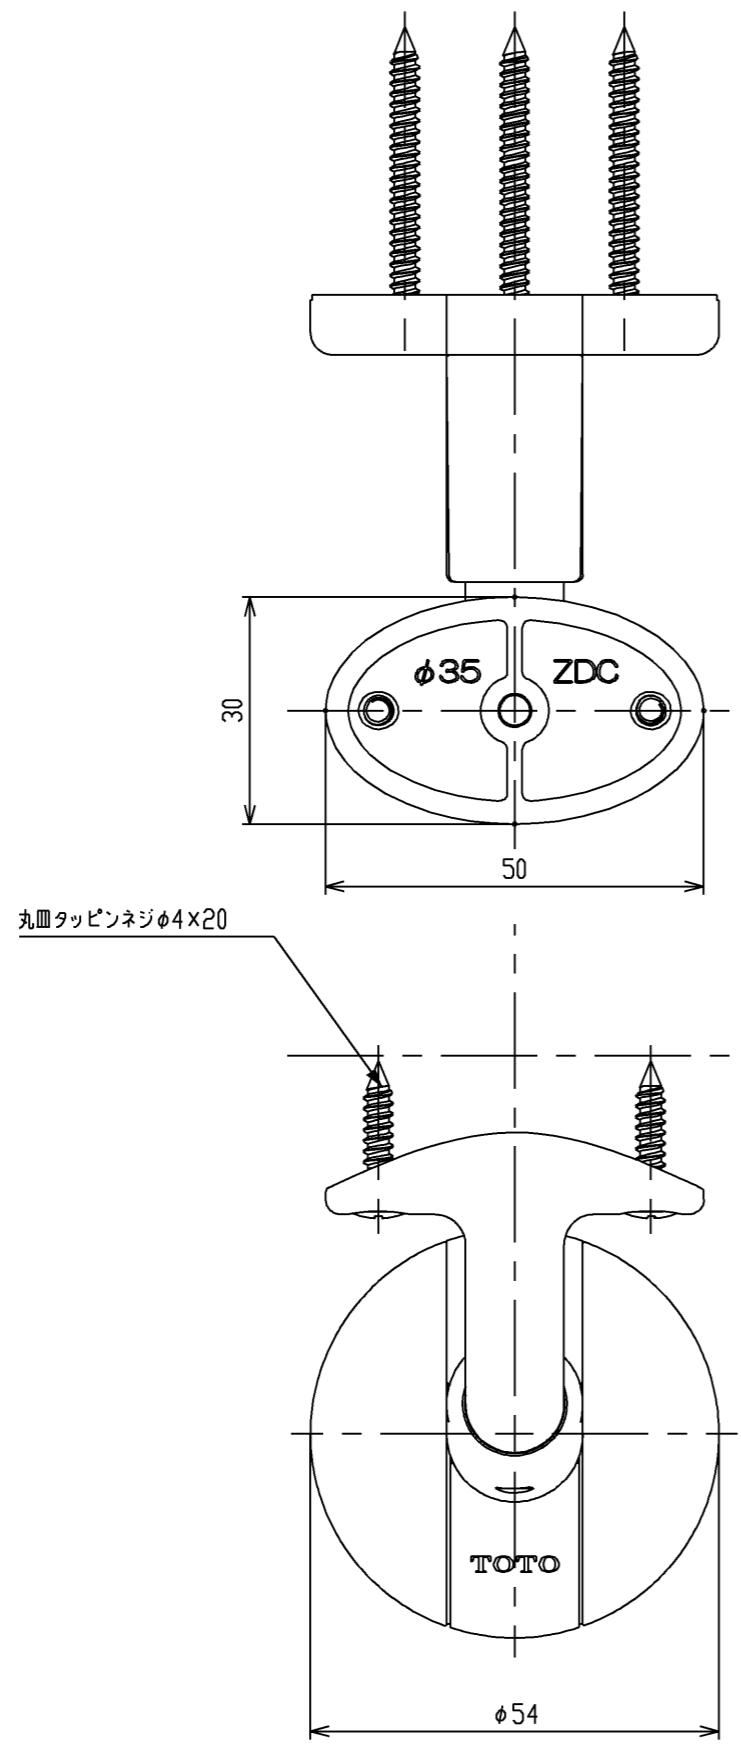

色番	色彩
#AG	アンティークゴールド
#BZ	ブロンズ
#WS	ウォームシルバー

TOTO				単位 mm	名称
製図 岸本	検図 米替	秋吉	日付 2005.04.01	尺度 1:1	L付受アケカ(前出調整φ35)
備考					図番 EWT15BU35