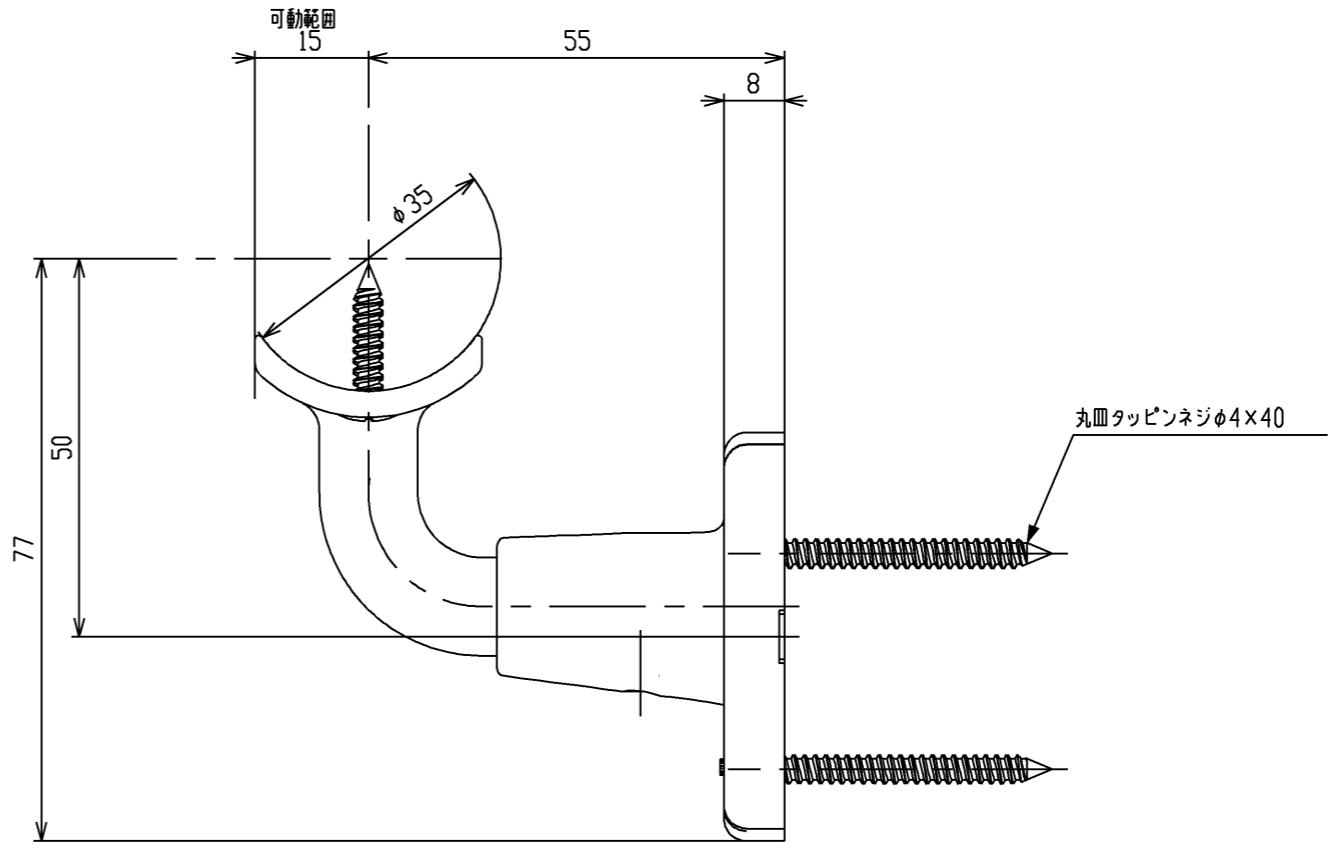

色番	色彩
#AG	アンティークゴールド
#BZ	ブロンズ
#WS	ウォームシルバー

TOTO				単位 mm	名称
製図 岸本	検図 米替	秋吉	日付 2005.04.01	尺度 1:1	L付受アケカ(前出調整φ35)
備考					図番 EWT15BU35