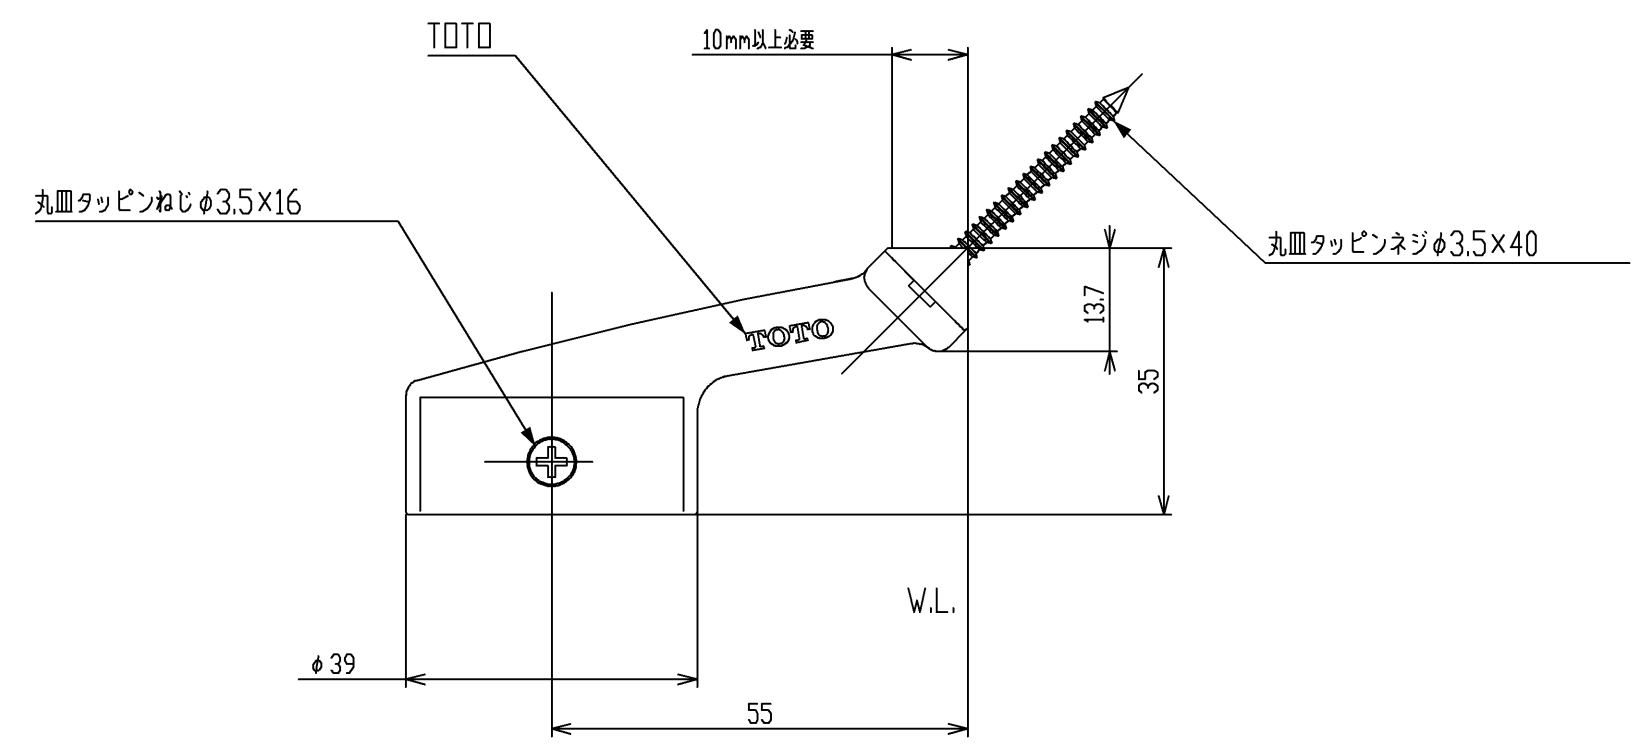

色番	色彩
#AG	アンティークゴールド
#BZ	ブロンズ
#WS	ウォームシルバー

			単位	名称
			mm	
製図 岸本	検図 中村 稲富	日付 2008.01.25	尺度 1:1	図番 EWT15BE35
備考				