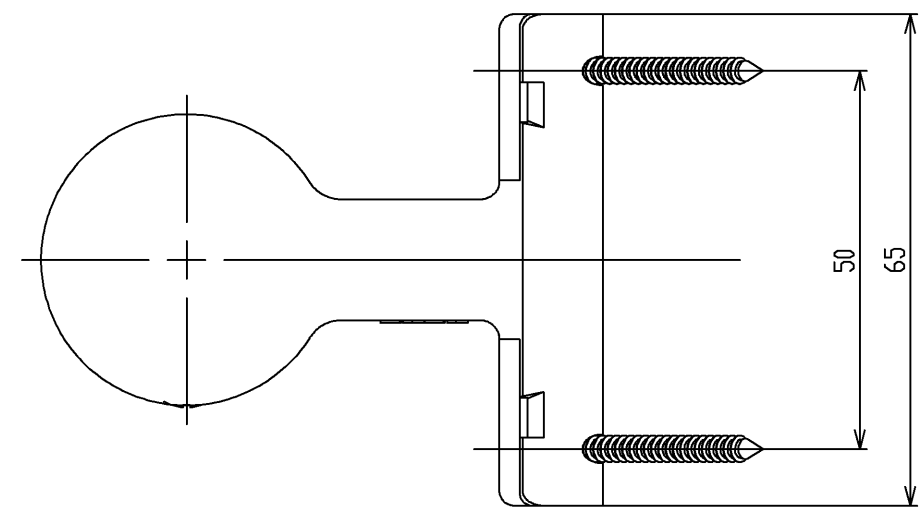

色番	色彩
#AG	アンティークゴールド
#BZ	ブロンズ
#WS	ウォームシルバー

			単位	名称
			mm	
製図 岸本	検図 中村 稲富	日付 2008.01.25	尺度 1:1	図番 EWT15BE35
備考				