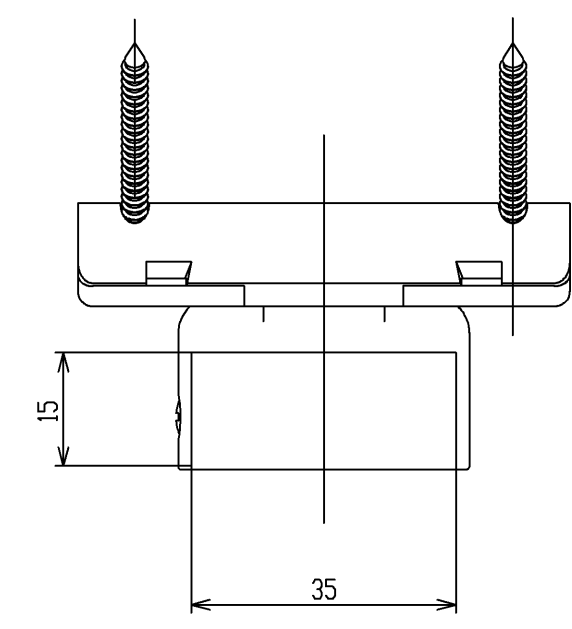

色番	色彩
#AG	アンティークゴールド
#BZ	ブロンズ
#WS	ウォームシルバー

			単位	名称
			mm	
製図 岸本	検図 中村 稲富	日付 2008.01.25	尺度 1:1	図番 EWT15BE35
備考				