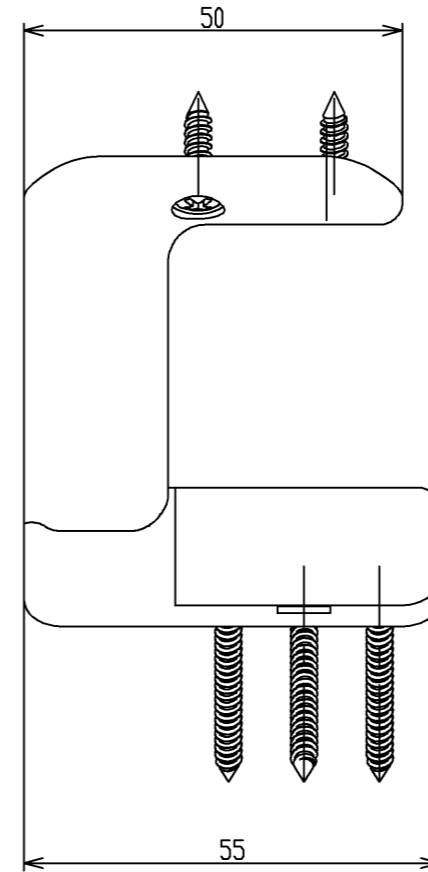

色番	色彩
#AG	アンティークゴールド
#BZ	ブロンズ
#WS	ウォームシルバー

TOTO			単位 mm	名称 直受出隅リムアジャスト(φ35)
製図 岸	検図 米替 秋吉	日付 2007.02.01	尺度 1:1	
備考				図番 EWT15BD35