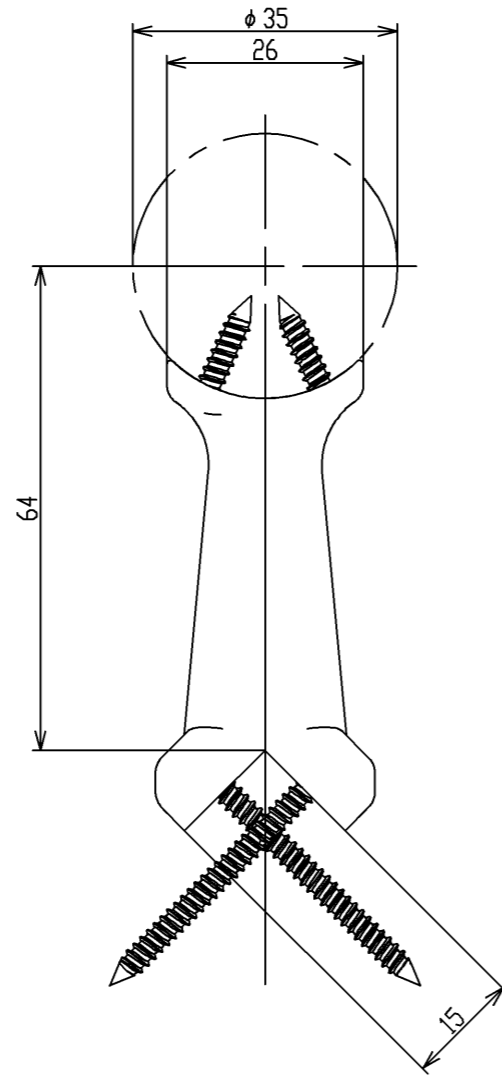

色番	色彩
#AG	アンティークゴールド
#BZ	ブロンズ
#WS	ウォームシルバー

TOTO			単位 mm	名称 直受出隅リムアジャスト(φ35)
製図 岸	検図 米替 秋吉	日付 2007.02.01	尺度 1:1	
備考				図番 EWT15BD35