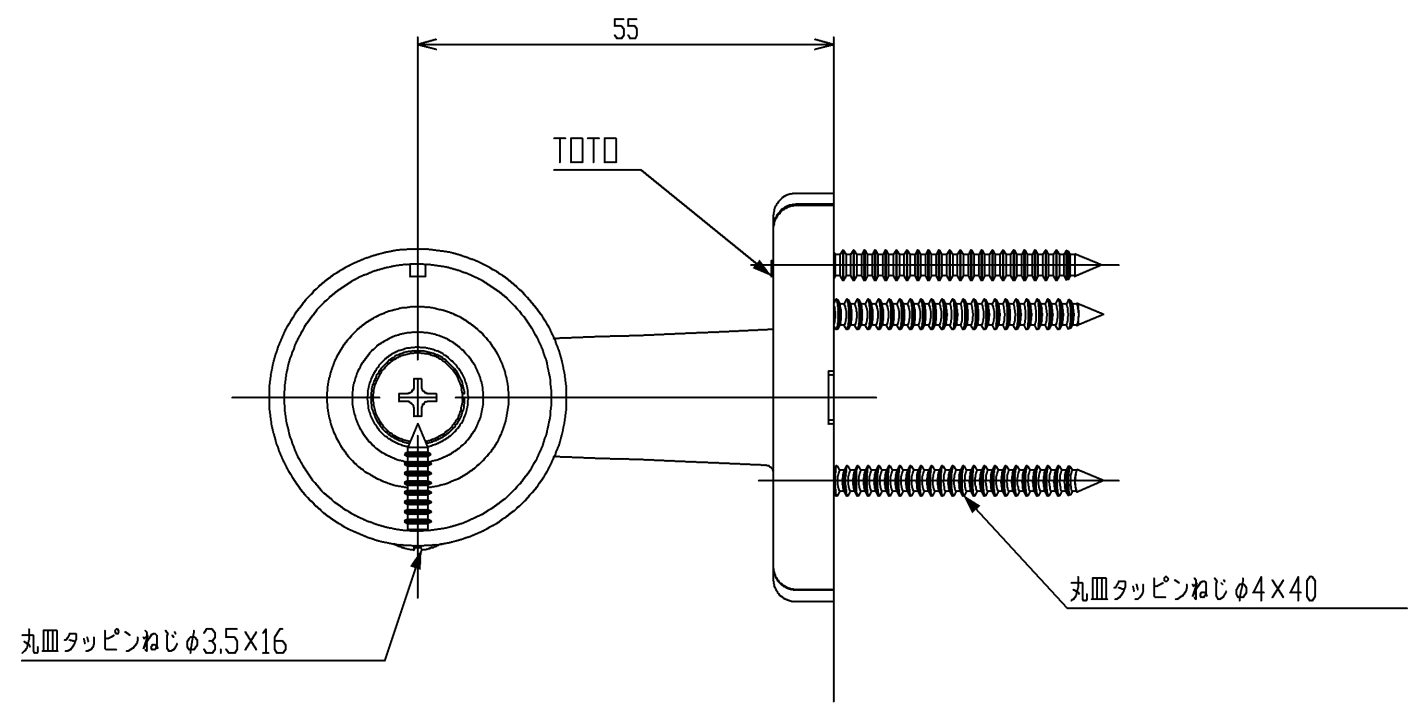

色番	色彩
#AG	アンティークゴールド
#BZ	ブロンズ
#WS	ウォームシルバー

丸皿タップピンねじ $\phi 3.5 \times 16$

TOTO			単位 mm	名称 直付ブリキリアルアフラット
製図 首藤	検図 中村	日付 2010.08.23	尺度 1:1	図番
備考				EWT14BF35R