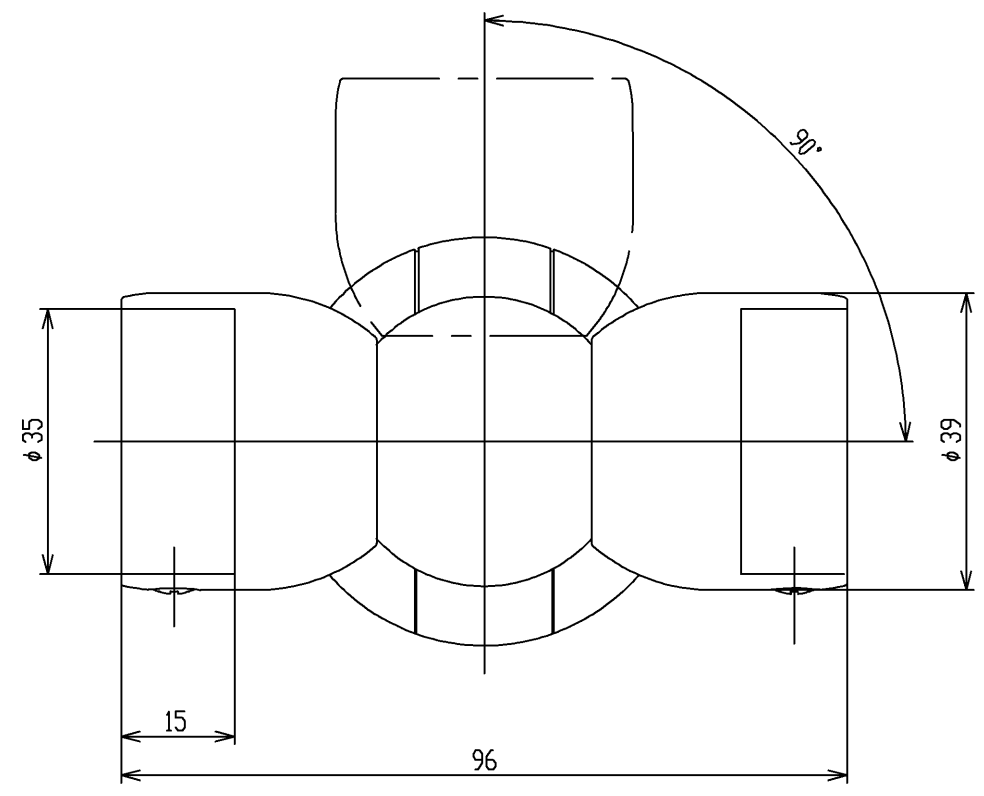

色番	色彩
#AG	アンティークゴールド
#BZ	ブロンズ
#WS	ウォームシルバー

丸皿タップピンねじ $\phi 3.5 \times 16$

TOTO			単位 mm	名称 直付ブリキリアルアフラット
製図 首藤	検図 中村	日付 2010.08.23	尺度 1:1	図番
備考				EWT14BF35R