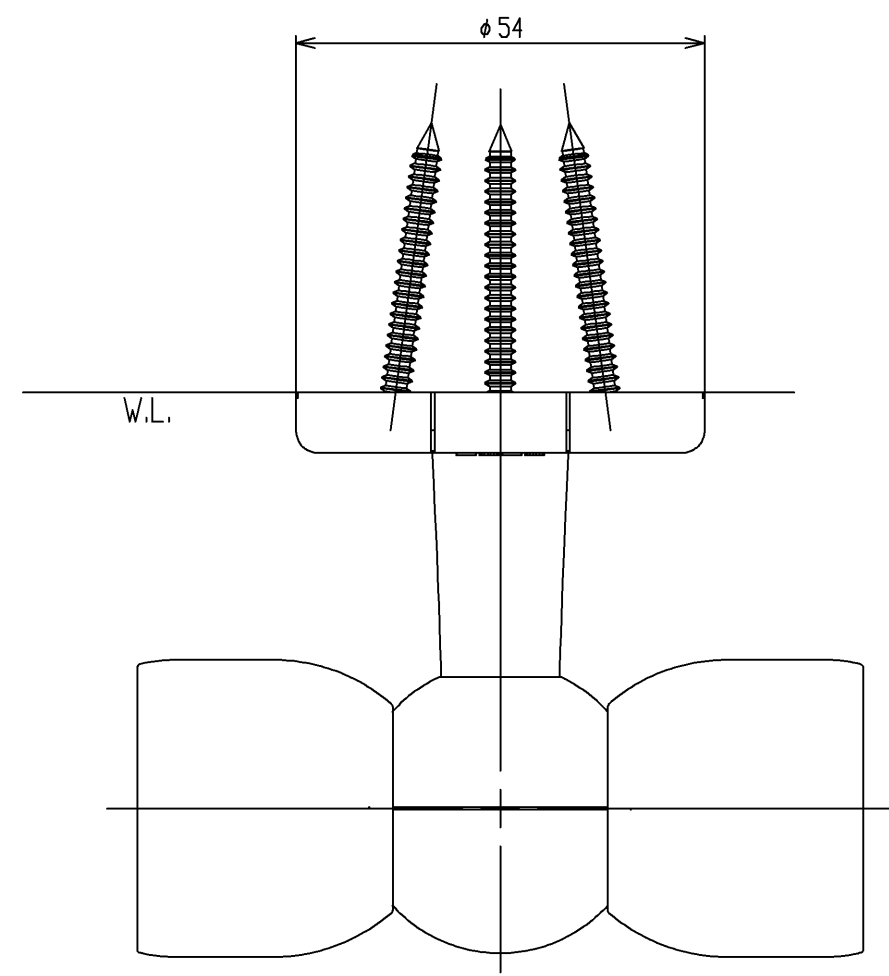

色番	色彩
#AG	アンティークゴールド
#BZ	ブロンズ
#WS	ウォームシルバー

丸皿タップピンねじ $\phi 3.5 \times 16$

TOTO			単位 mm	名称 直付ブリキリアルアフラット
製図 首藤	検図 中村	日付 2010.08.23	尺度 1:1	図番
備考				EWT14BF35R