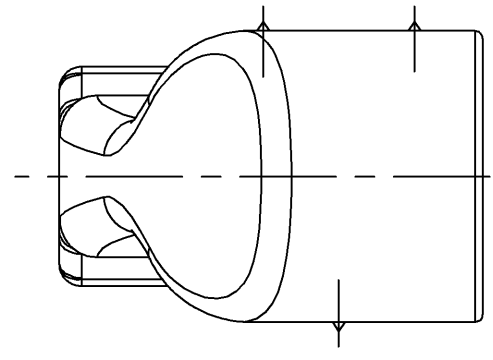

色番	色彩
#AG	アンティークゴールド
#BZ	ブロンズ
#WS	ウォームシルバー

TOTO			単位 mm	名称
製図 番号	検図 番号	日付	尺度	出隅スリムアラック(φ35)
		2005.06.29	1:1	図番
備考				EWT14BD35