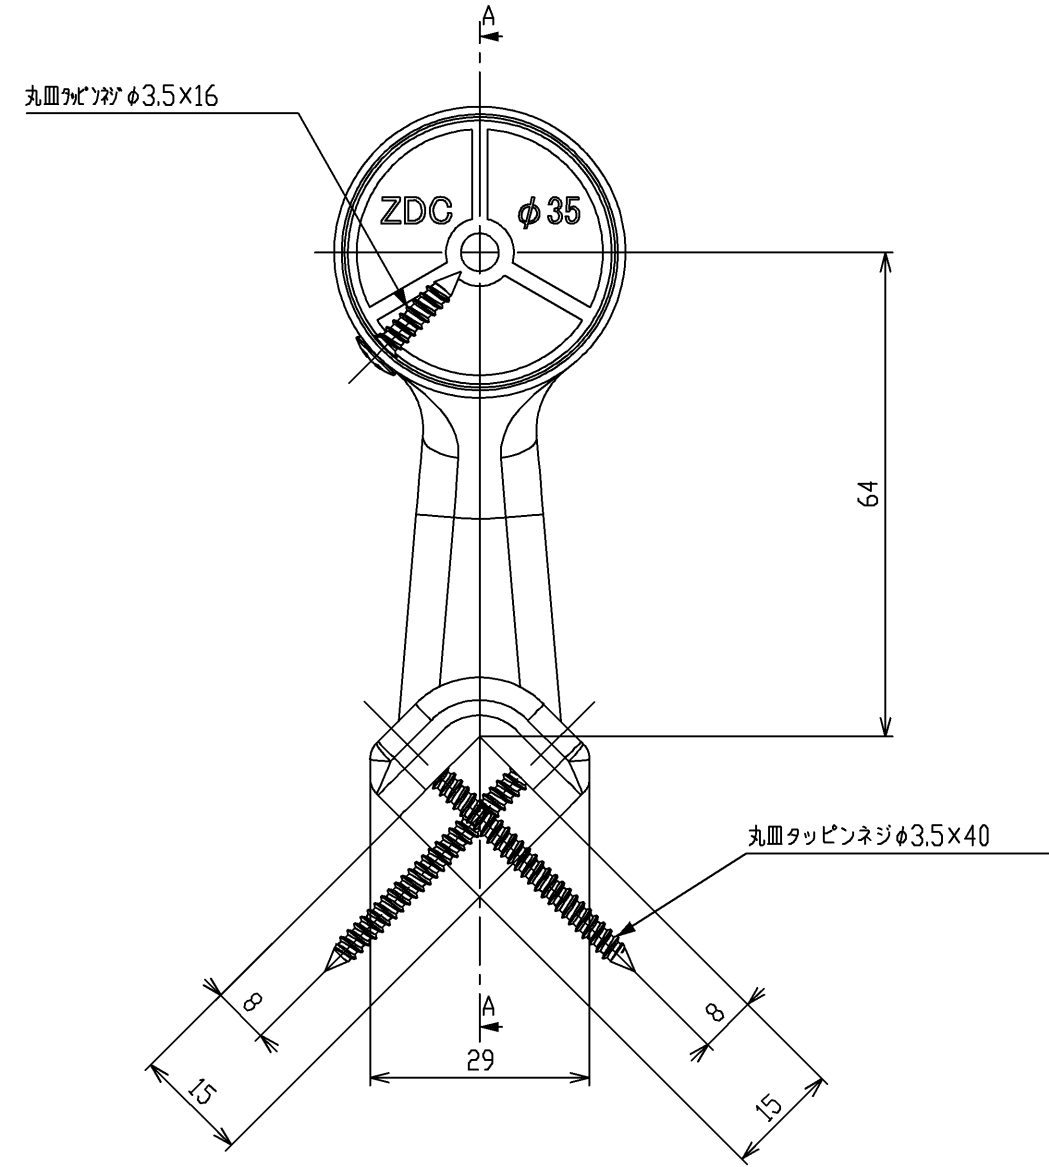

色番	色彩
#AG	アンティークゴールド
#BZ	ブロンズ
#WS	ウォームシルバー

TOTO			単位 mm	名称
製図 番号	検図 番号	日付	尺度	出隅スリムアラック(φ35)
		2005.06.29	1:1	図番
備考				EWT14BD35