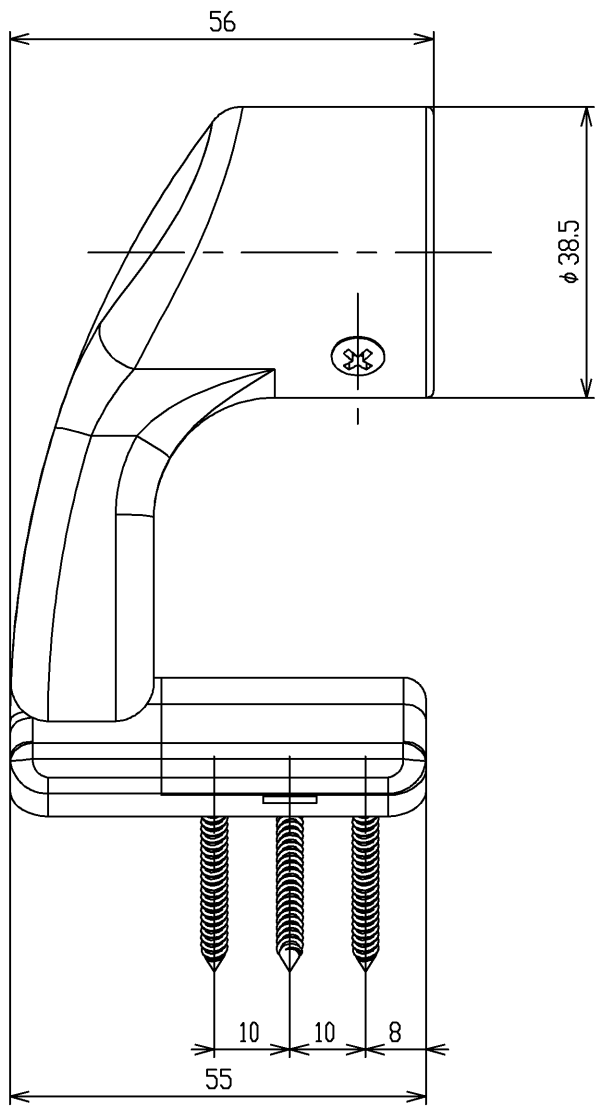

色番	色彩
#AG	アンティークゴールド
#BZ	ブロンズ
#WS	ウォームシルバー

TOTO			単位 mm	名称
製図 番号	検図 番号	日付	尺度	出隅スリムアラック(φ35)
		2005.06.29	1:1	図番
備考				EWT14BD35