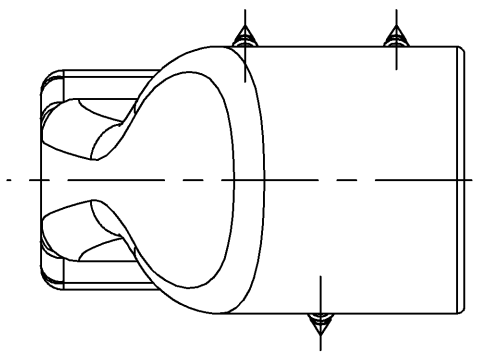

色番	色彩
#AG	アンティークゴールド
#BZ	ブロンズ
#WS	ウォームシルバー

TOTO			単位 mm	名称 出隅
製図 年月	検図 年月	設計 署名	日付 2006.02.01	尺度 1:1
備考				図番 EWT14BD32