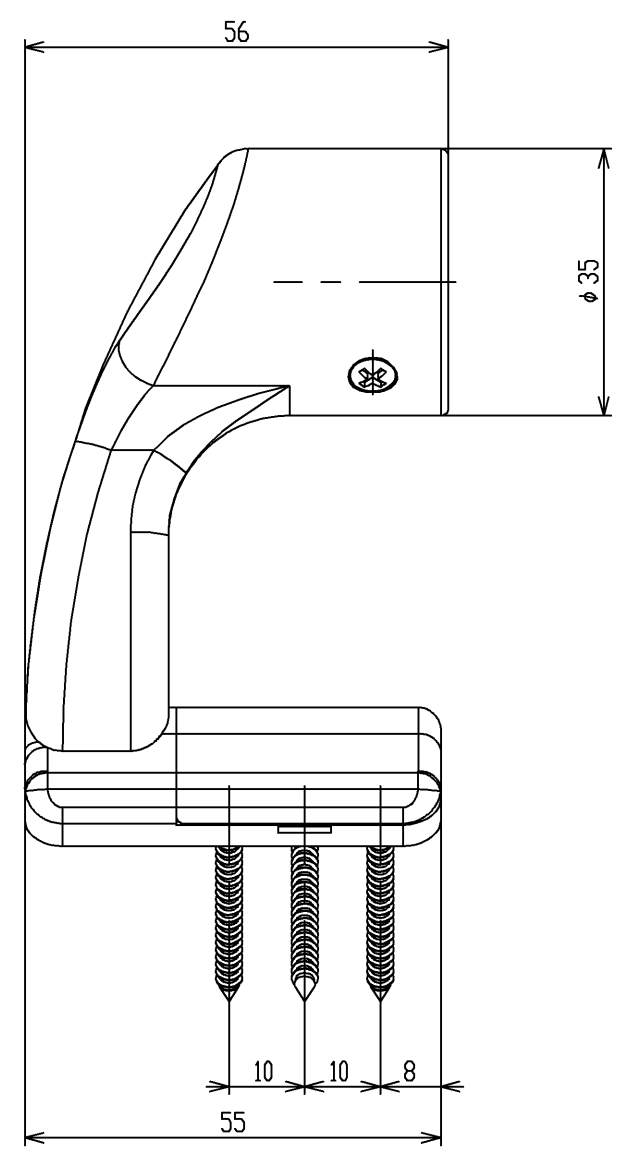

色番	色彩
#AG	アンティークゴールド
#BZ	ブロンズ
#WS	ウォームシルバー

TOTO			単位 mm	名称 出隅
製図 年月	検図 年月	設計 署名	日付 2006.02.01	尺度 1:1
備考				図番 EWT14BD32