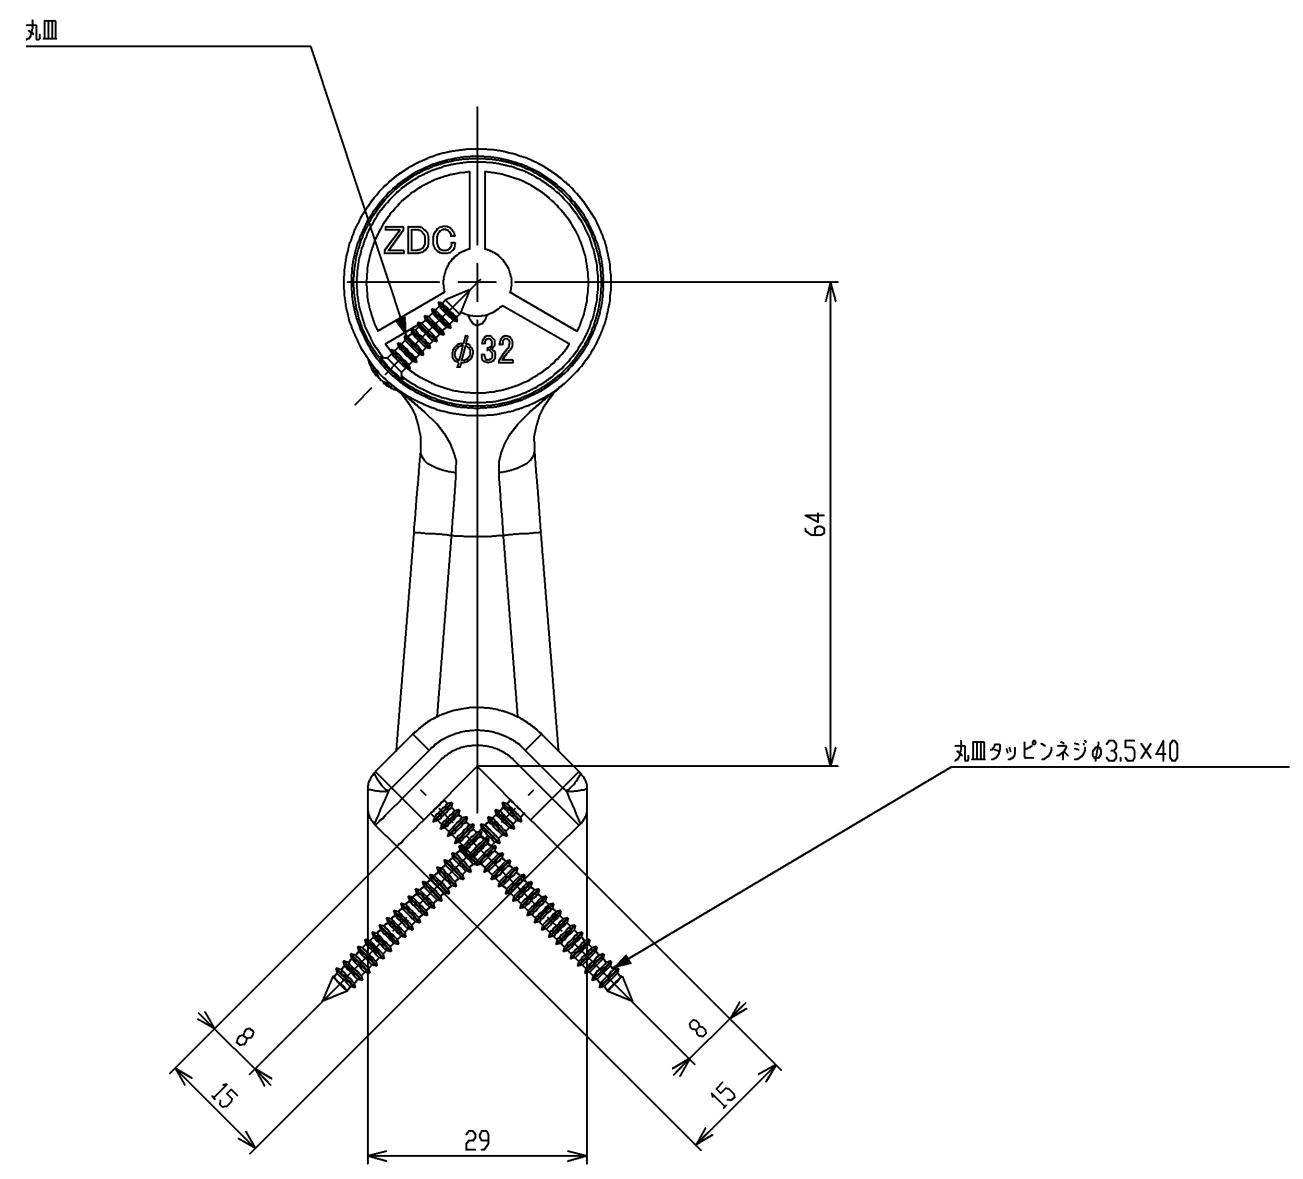

色番	色彩
#AG	アンティークゴールド
#BZ	ブロンズ
#WS	ウォームシルバー

TOTO			単位 mm	名称 出隅
製図 年月	検図 年月	設計 署名	日付 2006.02.01	尺度 1:1
備考				図番 EWT14BD32