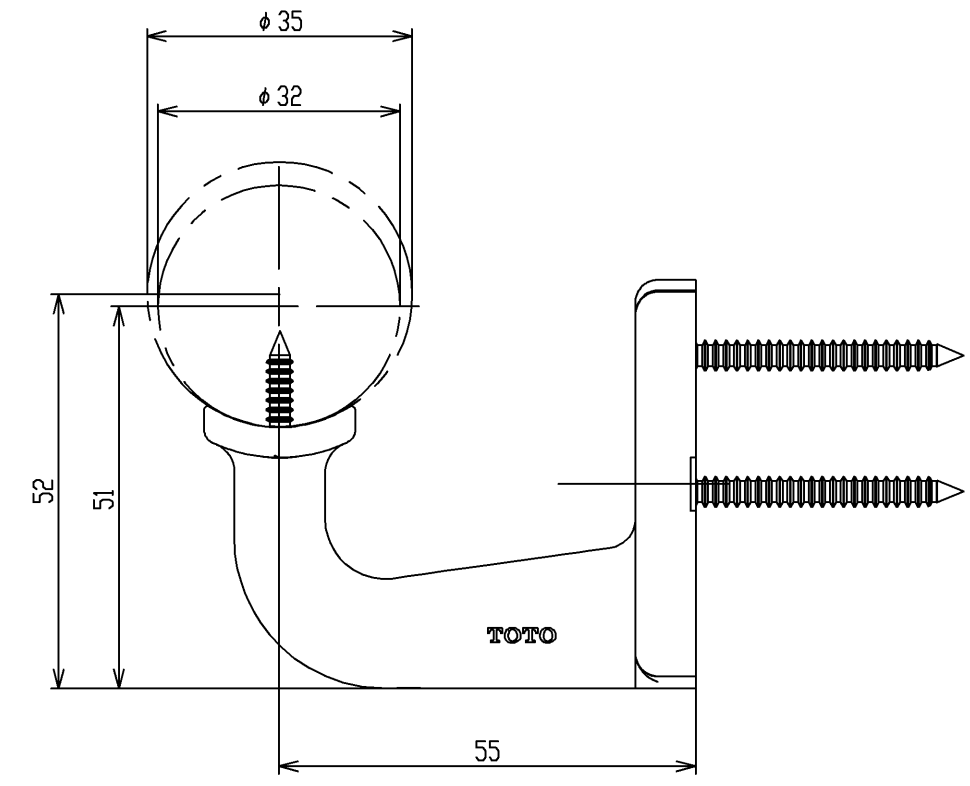

色番	色彩
#AG	アンティークゴールド
#BZ	ブロンズ
#WS	ウォームシルバー

			単位	名称
			mm	
製図 岸本	検図 中村	日付	尺度	図番
	稱富	2007.02.01	1:1	
備考				