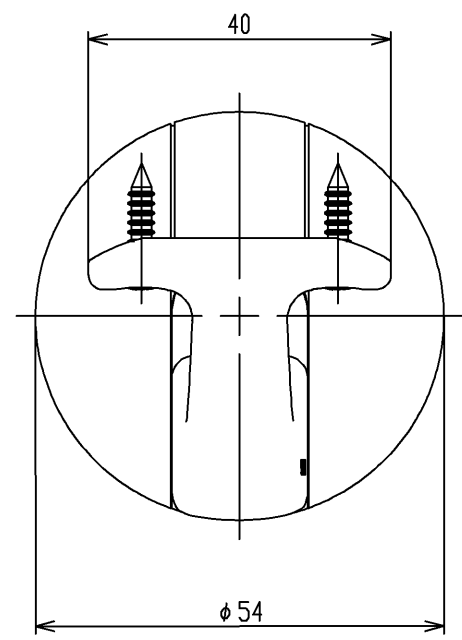

色番	色彩
#AG	アンティークゴールド
#BZ	ブロンズ
#WS	ウォームシルバー

			単位	名称
			mm	
製図 岸本	検図 中村	日付	尺度	図番
	稱富	2007.02.01	1:1	
備考				