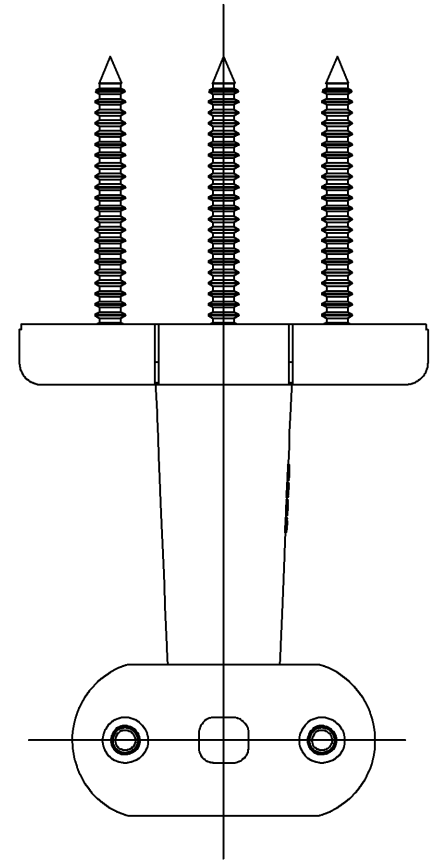

色番	色彩
#AG	アンティークゴールド
#BZ	ブロンズ
#WS	ウォームシルバー

			単位	名称
			mm	
製図 岸本	検図 中村	日付	尺度	図番
	稱富	2007.02.01	1:1	
備考				