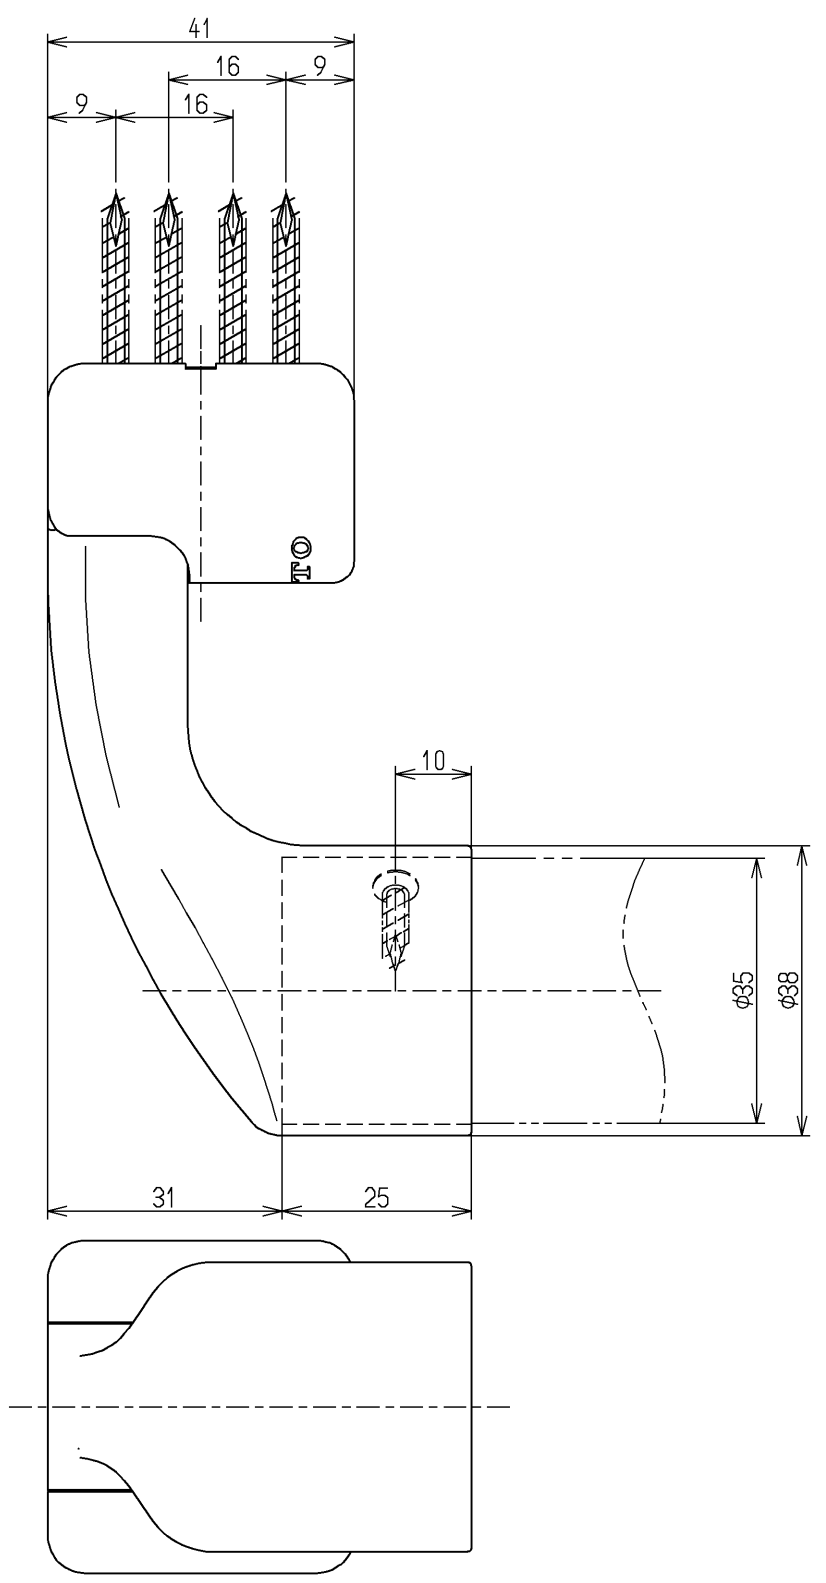

色番	色調
#AG	アンティークゴールド
#BZ	ブロンズ
#WS	ウォームシルバー

<b>TOTO</b>		単位 mm	名称
製図 首藤	検図 岸 秋吉	日付 05.07.27	出隅ブラケット φ35
備考			図番 EWT13BD35R