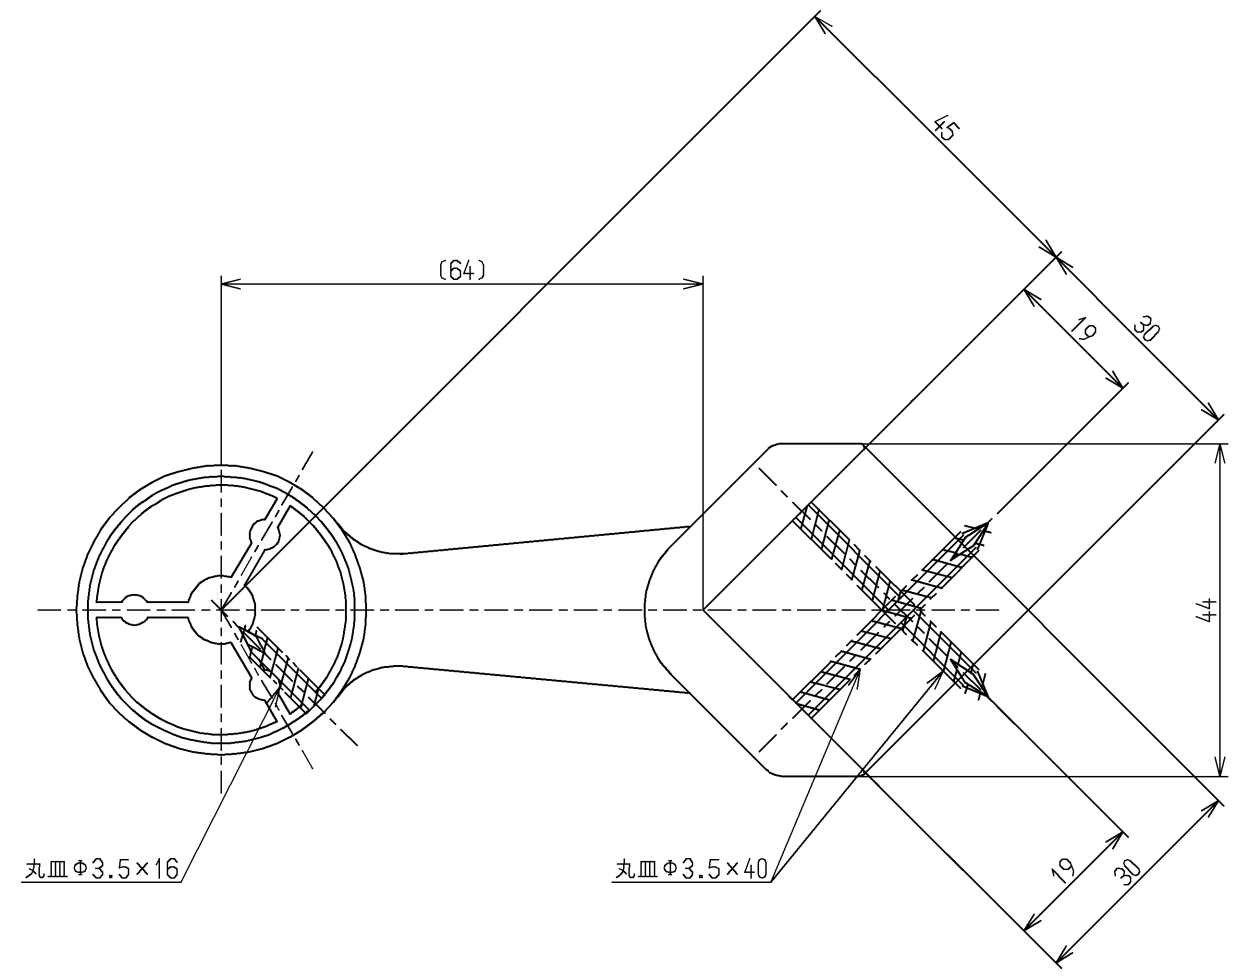

色番	色調
#AG	アンティークゴールド
#BZ	ブロンズ
#WS	ウォームシルバー

<b>TOTO</b>		単位 mm	名称
製図 首藤	検図 岸 秋吉	日付 05.07.27	出隅ブラケット φ35
備考			図番 EWT13BD35R