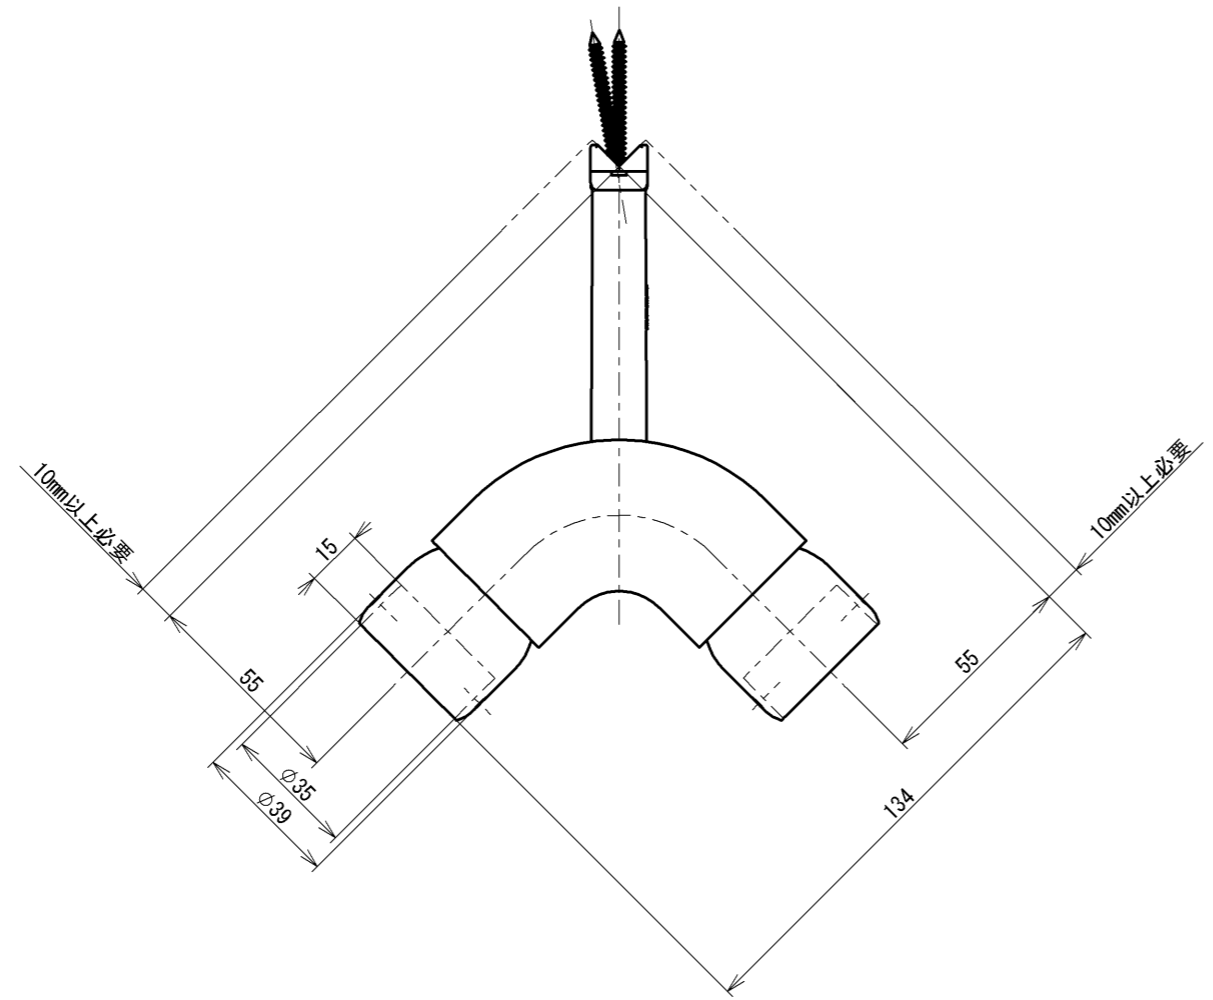

色番	色彩
#AG	アンティークゴールド
#BZ	ブロンズ
#WS	ウォームシルバー

止めねじ (M5×4)

TOTO			単位 mm	名称
製図 岸本	検図 中村 稻富	日付 2008.01.25	尺度 1:2	入隅コーナーフレキシブルブラケット(φ35)
備考				図番 EWT12BF35