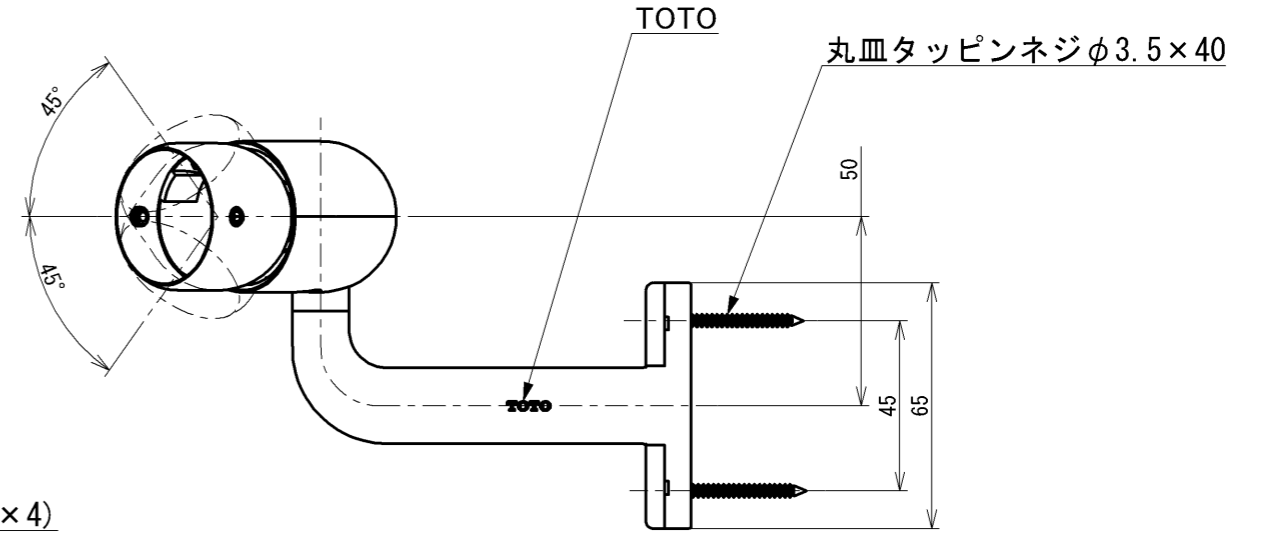

色番	色彩
#AG	アンティークゴールド
#BZ	ブロンズ
#WS	ウォームシルバー

止めねじ (M5×4)

TOTO			単位 mm	名称
製図 岸本	検図 中村 稻富	日付 2008.01.25	尺度 1:2	入隅コーナーフレキシブルブラケット(φ35)
備考				図番 EWT12BF35