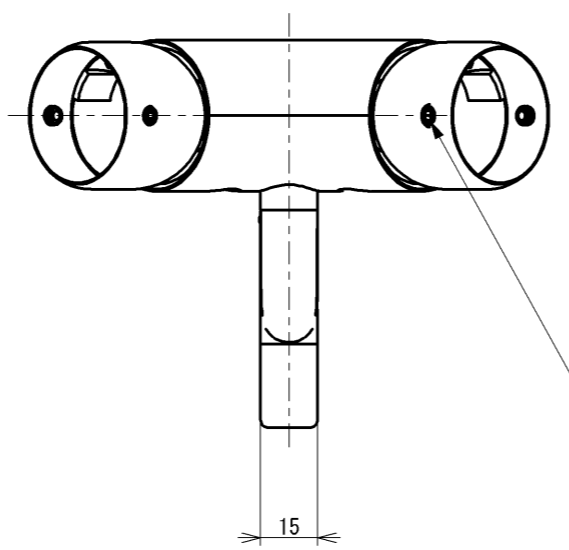

色番	色彩
#AG	アンティークゴールド
#BZ	ブロンズ
#WS	ウォームシルバー

止めねじ (M5×4)

TOTO			単位 mm	名称
製図 岸本	検図 中村 稻富	日付 2008.01.25	尺度 1:2	入隅コーナーフレキシブルブラケット(φ35)
備考				図番 EWT12BF35