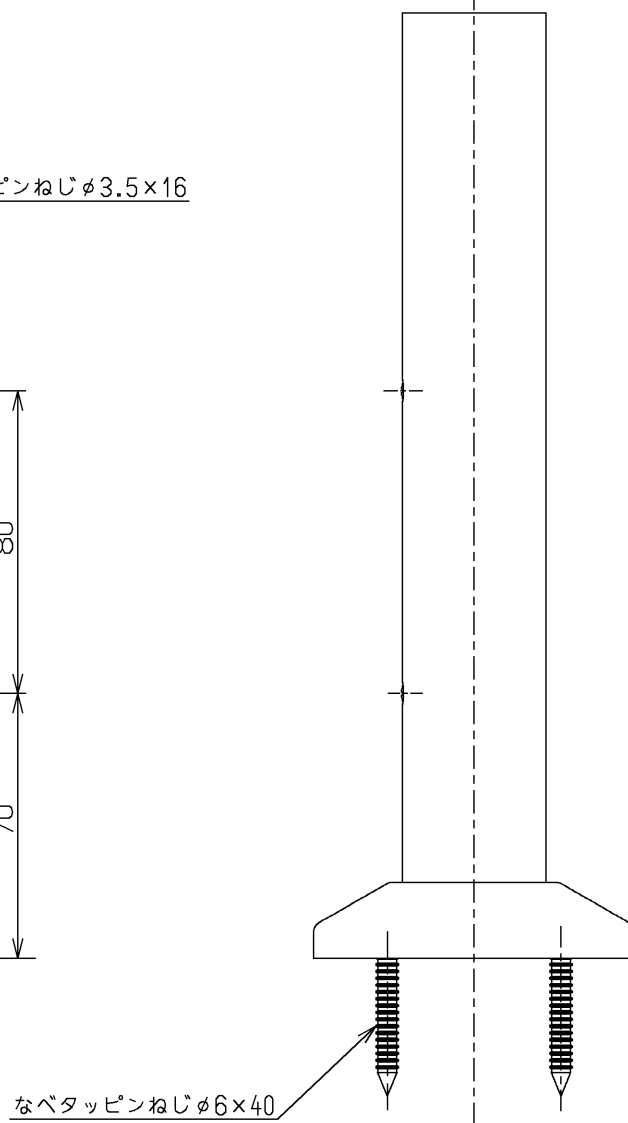

色番	色彩
#AG	アンティークゴールド
#BZ	ブロンズ
#WS	ウォームシルバー

TOTO			単位 mm	名称 支柱
製図 小澤	検図 四元 稲富	日付 09.07.30	尺度 1:1	図番 EWT12BB35
備考				