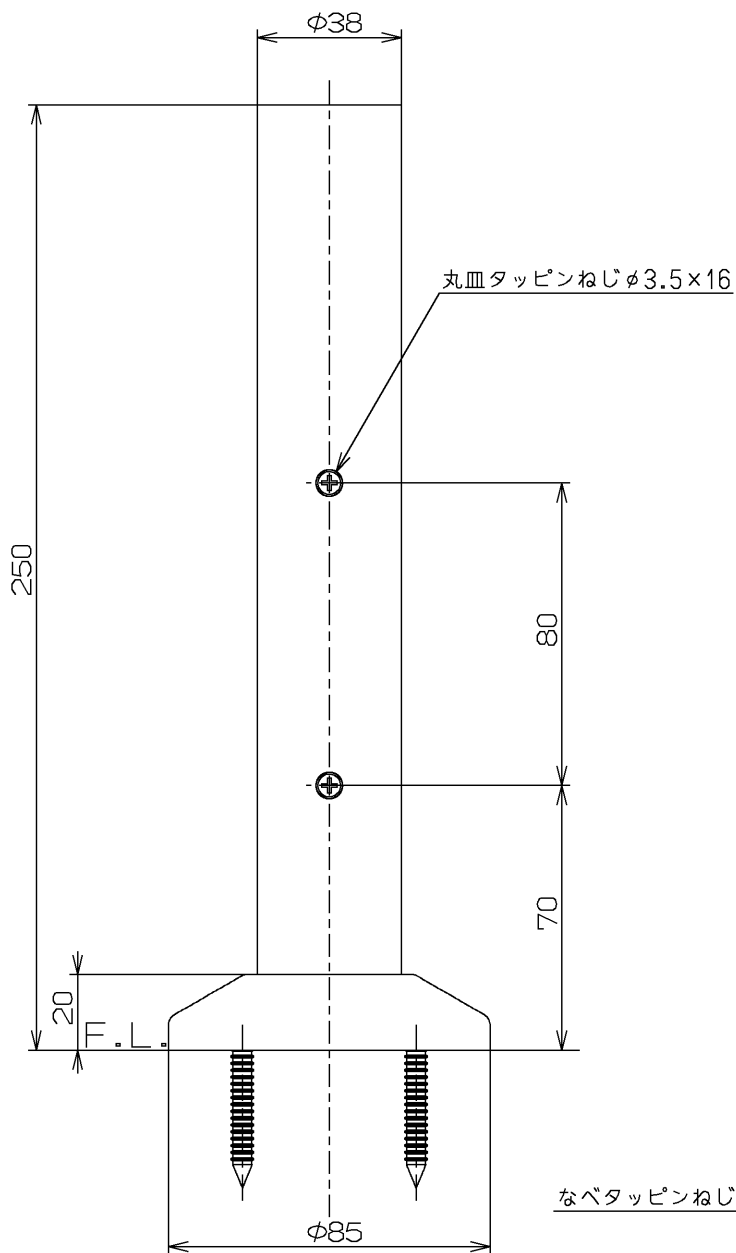

色番	色彩
#AG	アンティークゴールド
#BZ	ブロンズ
#WS	ウォームシルバー

TOTO			単位 mm	名称 支柱
製図 小澤	検図 四元 稲富	日付 09.07.30	尺度 1:1	図番 EWT12BB35
備考				