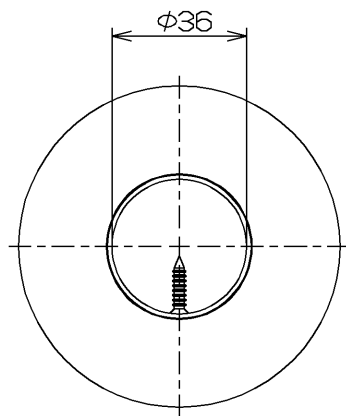

色番	色彩
#AG	アンティークゴールド
#BZ	ブロンズ
#WS	ウォームシルバー

TOTO			単位 mm	名称 支柱
製図 小澤	検図 四元 稲富	日付 09.07.30	尺度 1:1	図番 EWT12BB35
備考				