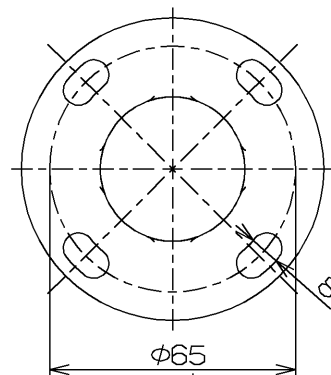

色番	色彩
#AG	アンティークゴールド
#BZ	ブロンズ
#WS	ウォームシルバー

TOTO			単位 mm	名称 支柱
製図 小澤	検図 四元 稲富	日付 09.07.30	尺度 1:1	図番 EWT12BB35
備考				