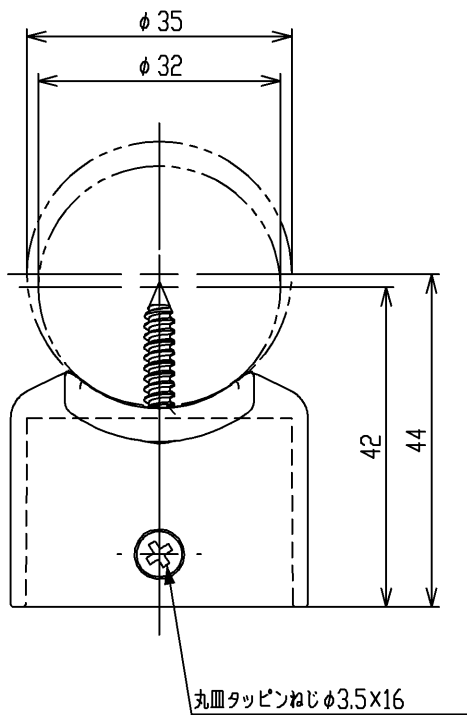

色番	色彩
#AG	アンティークゴールド
#BZ	ブロンズ
#WS	ウォームシルバー

			単位	mm	名称	T字ジョイント
			日付			
製図 図 番	検図 中 図 番	2010.01.28	1:1		図番	EWT11CT35
備考						