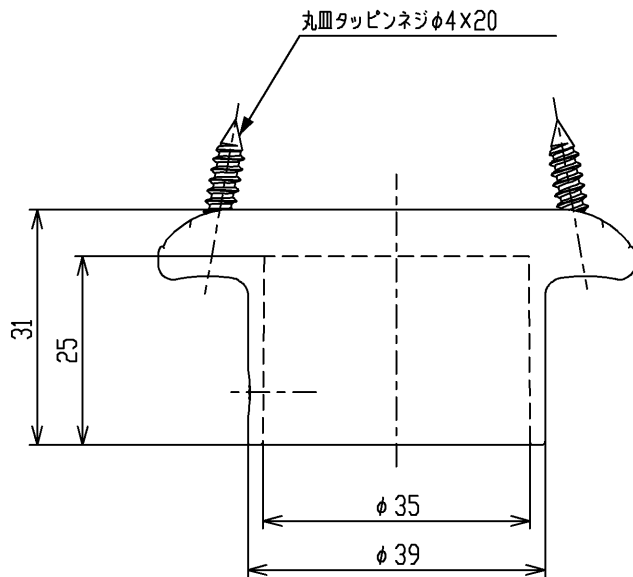

色番	色彩
#AG	アンティークゴールド
#BZ	ブロンズ
#WS	ウォームシルバー

			単位	mm	名称	T字ジョイント
			日付			
製図 図 番	検図 中 図 番	2010.01.28	1:1		図番	EWT11CT35
備考						