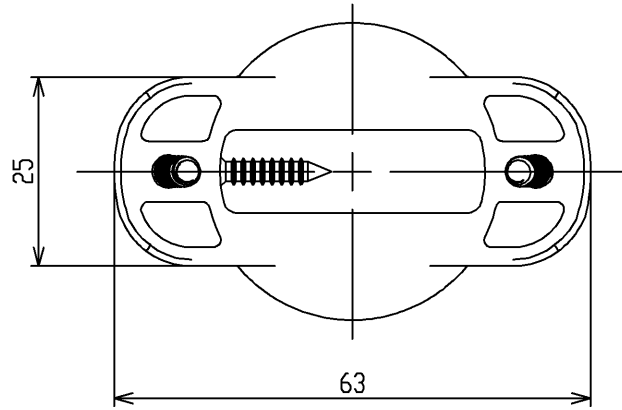

色番	色彩
#AG	アンティークゴールド
#BZ	ブロンズ
#WS	ウォームシルバー

			単位	mm	名称	T字ジョイント
			日付			
製図 図 番	検図 中 図 番	2010.01.28	1:1		図番	EWT11CT35
備考						