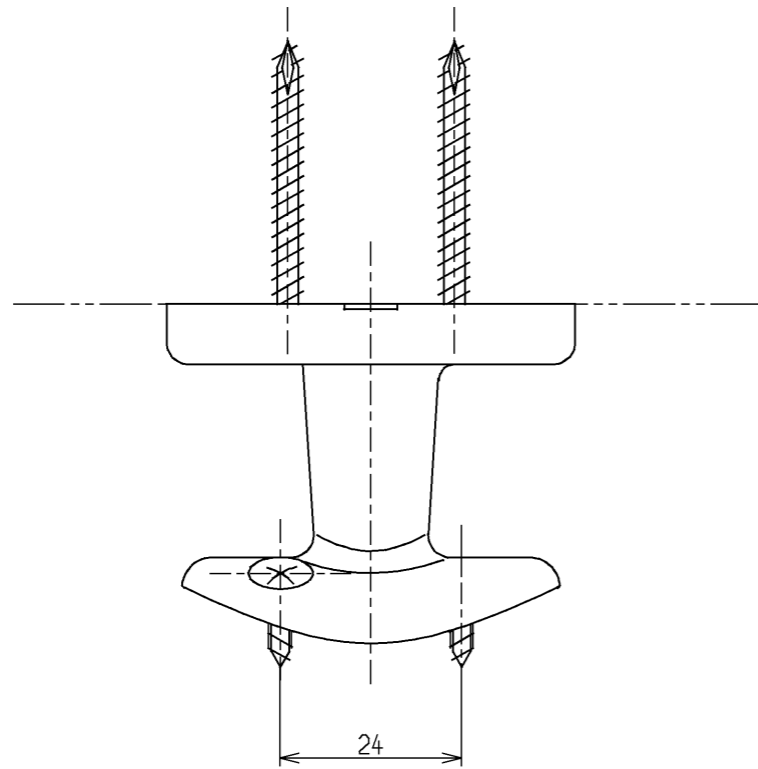

色番	色彩
#AG	アンティークゴールド
#BZ	ブロンズ
#WS	ウォームシルバー

TOTO		⌀	単位 mm	名称 直付受ブラケット（キャップ付） Φ35タイプ
製図 江副義	検図 米秋吉 替吉	日付 02.12.01	尺度 1:1	図番
備考				EWT11BU35N