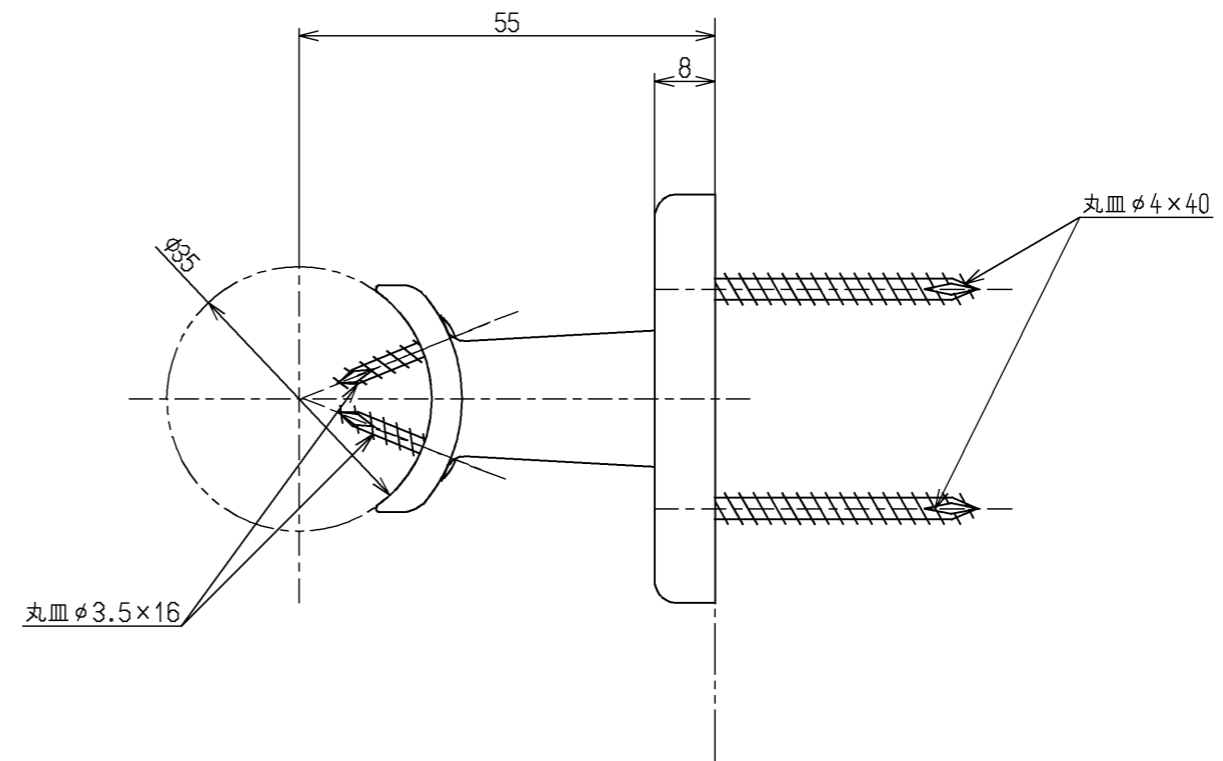

色番	色彩
#AG	アンティークゴールド
#BZ	ブロンズ
#WS	ウォームシルバー

TOTO		⌀	単位 mm	名称 直付受ブラケット（キャップ付） Φ35タイプ
製図 江副義	検図 米秋吉 替吉	日付 02.12.01	尺度 1:1	図番
備考				EWT11BU35N