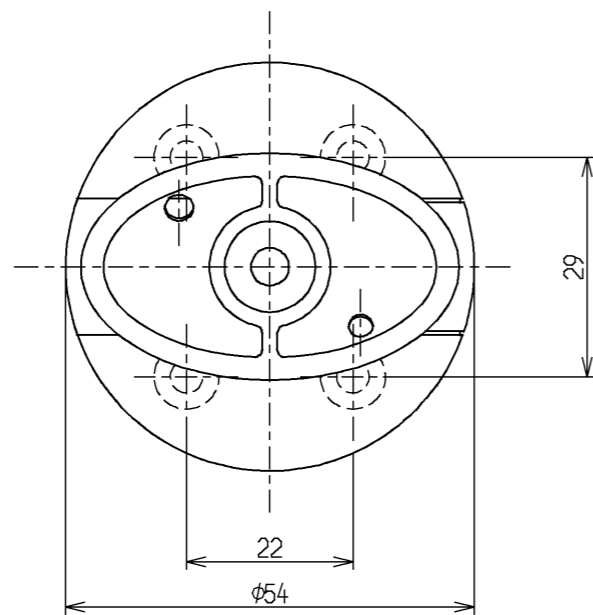

色番	色彩
#AG	アンティークゴールド
#BZ	ブロンズ
#WS	ウォームシルバー

TOTO		⌀	単位 mm	名称 直付受ブラケット（キャップ付） Φ35タイプ
製図 江副義	検図 米秋吉 替吉	日付 02.12.01	尺度 1:1	図番
備考				EWT11BU35N