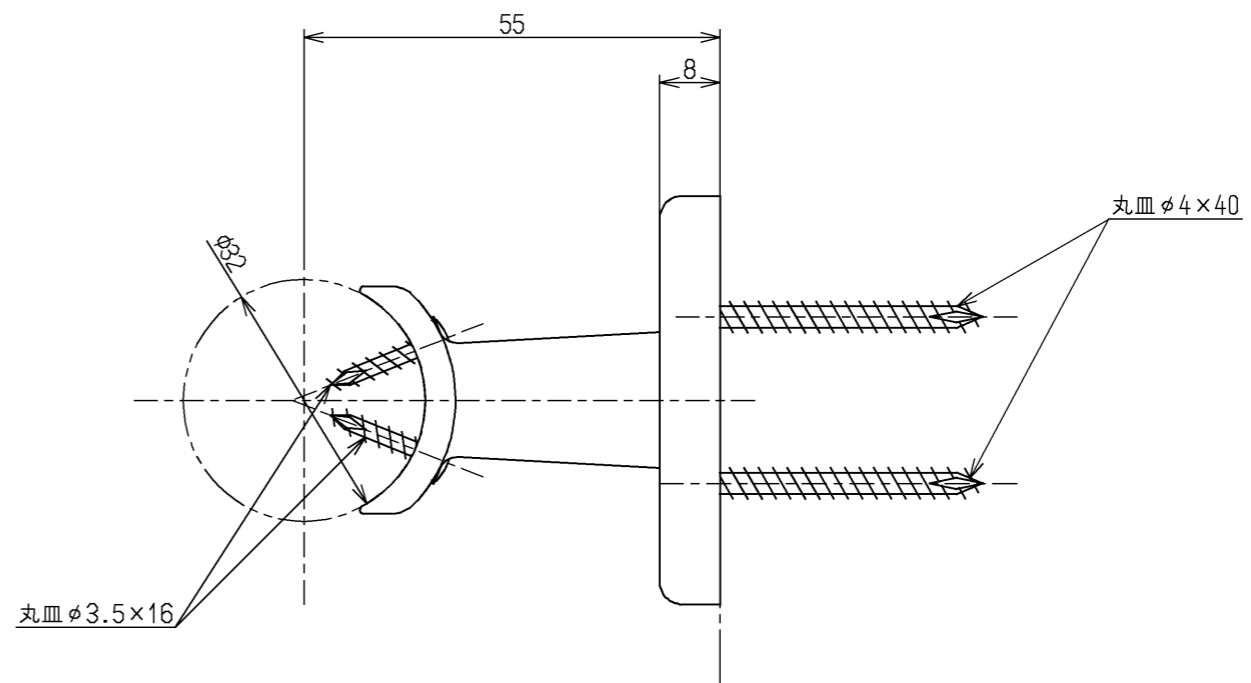

色番	色彩
#AG	アンティークゴールド
#BZ	ブロンズ
#WS	ウォームシルバー

TOTO			単位 mm	名称 直付受ブラケット (キャップ付) Φ32タイプ
製図 江副義	検図 米秋吉 替吉	日付 02.12.01	尺度 1:1	図番
備考				EWT11BU32N