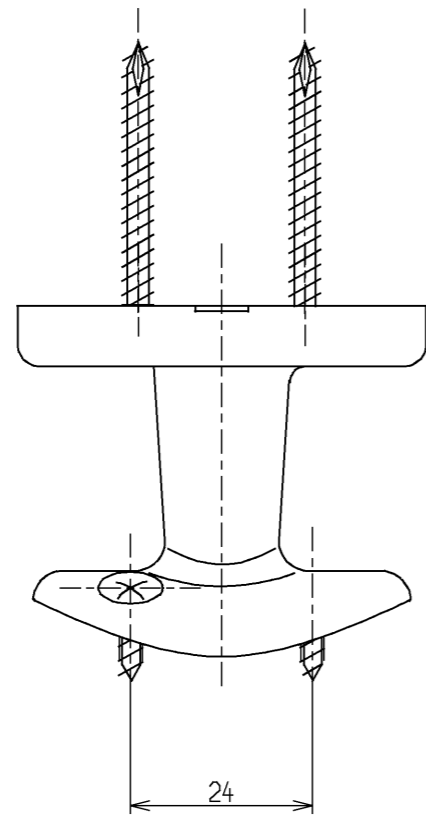

色番	色彩
#AG	アンティークゴールド
#BZ	ブロンズ
#WS	ウォームシルバー

TOTO			単位 mm	名称 直付受ブラケット (キャップ付) Φ32タイプ
製図 江副義	検図 米秋吉 替吉	日付 02.12.01	尺度 1:1	図番
備考				EWT11BU32N