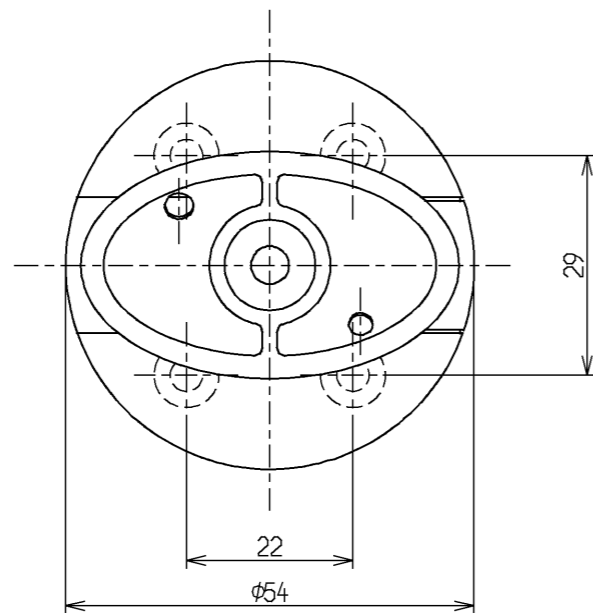

色番	色彩
#AG	アンティークゴールド
#BZ	ブロンズ
#WS	ウォームシルバー

TOTO			単位 mm	名称 直付受ブラケット (キャップ付) Φ32タイプ
製図 江副義	検図 米秋吉 替吉	日付 02.12.01	尺度 1:1	図番
備考				EWT11BU32N