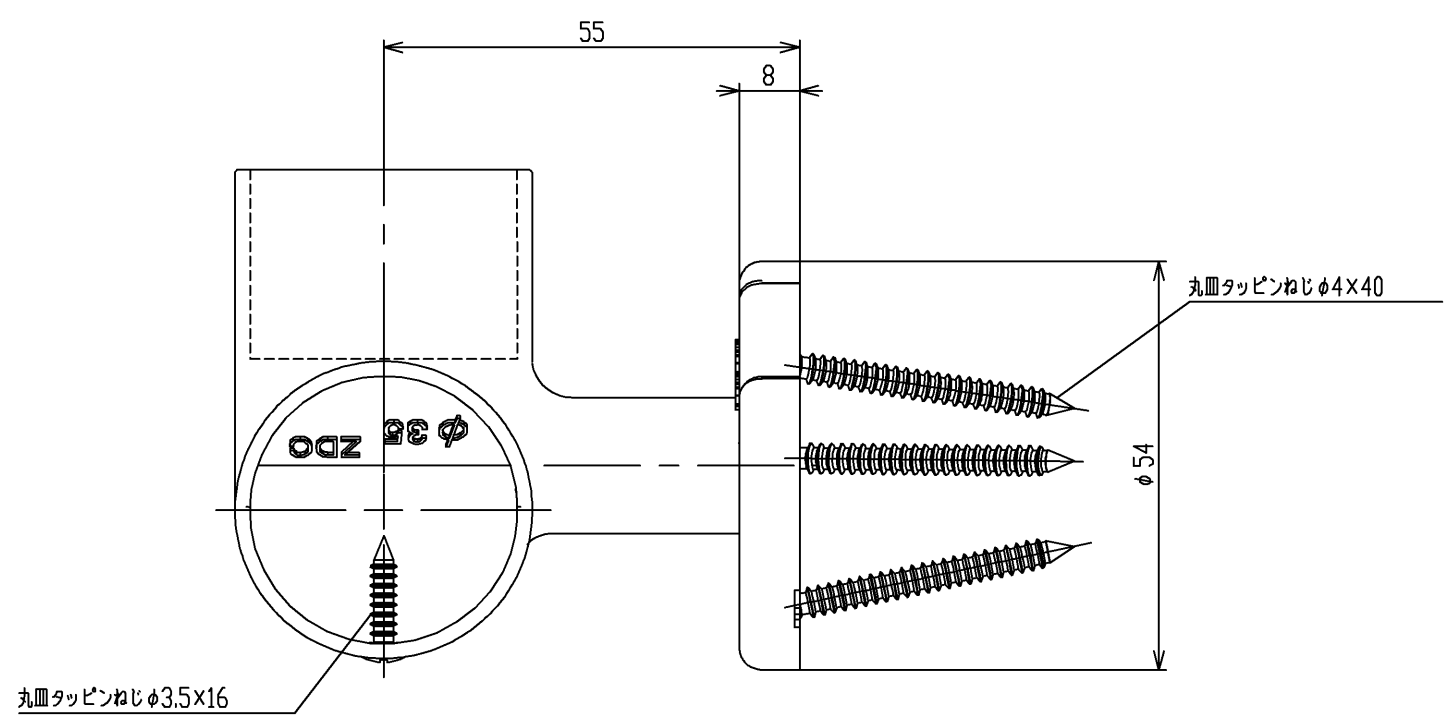

色番	色彩
#AG	アンティークゴールド
#BZ	ブロンズ
#WS	ウォームシルバー

			単位	名称 コーナーブラケットφ35
			mm	
製図 首藤	検図 中村	日付 2008.12.16	尺度 1:1	図番 EWT11BL35S
備考				