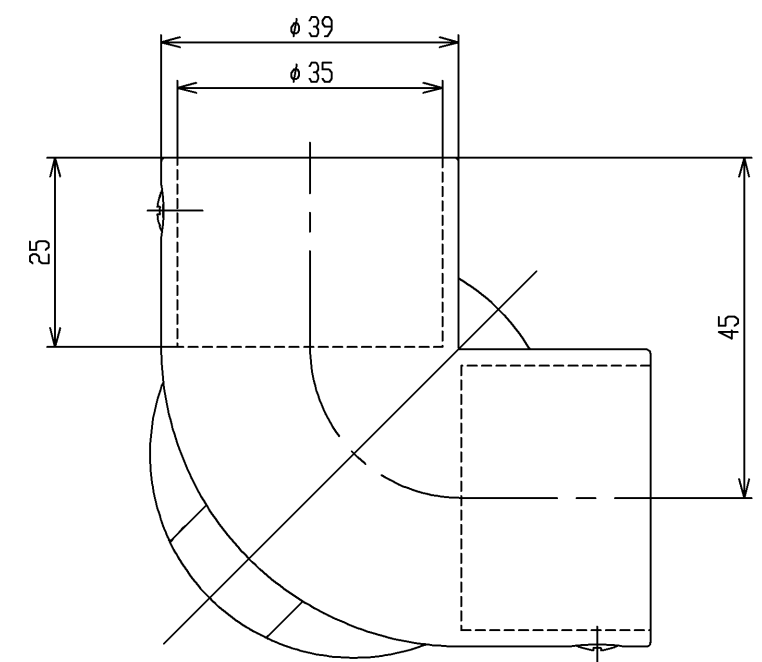

色番	色彩
#AG	アンティークゴールド
#BZ	ブロンズ
#WS	ウォームシルバー

			単位	名称 コーナーブラケットφ35
			mm	
製図 首藤	検図 中村	日付 2008.12.16	尺度 1:1	図番 EWT11BL35S
備考				