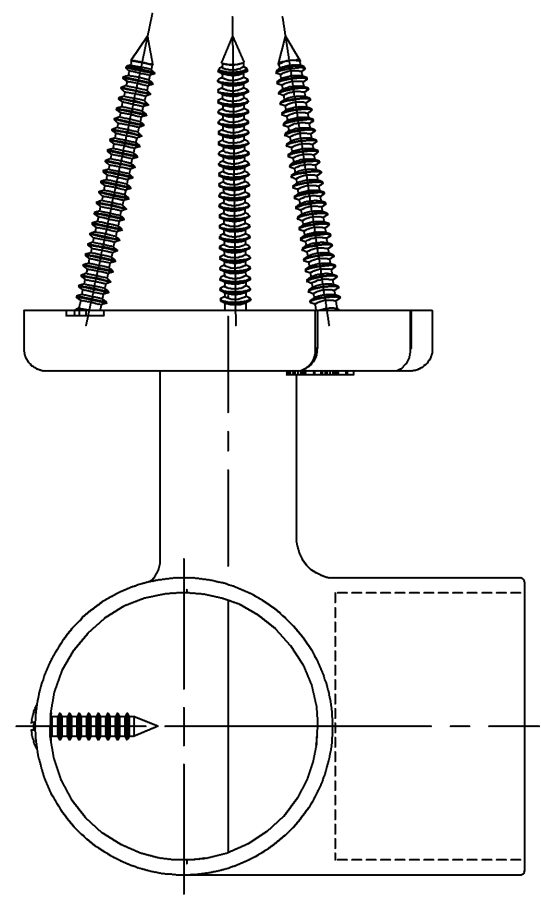

色番	色彩
#AG	アンティークゴールド
#BZ	ブロンズ
#WS	ウォームシルバー

			単位	名称 コーナーブラケットφ35
			mm	
製図 首藤	検図 中村	日付 2008.12.16	尺度 1:1	図番 EWT11BL35S
備考				