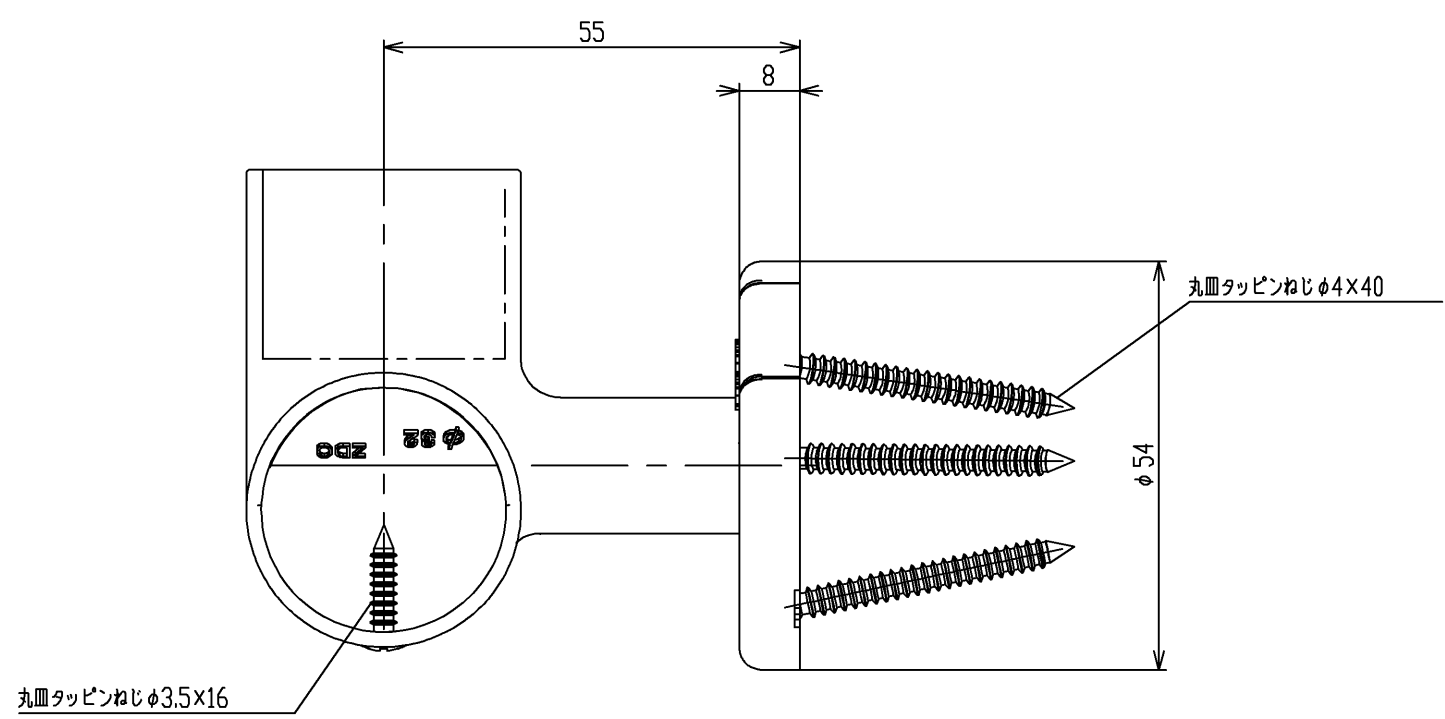

色番	色彩
#AG	アンティークゴールド
#BZ	ブロンズ
#WS	ウォームシルバー

			単位	名称
			mm	
製図 首藤	検図 中村	日付	尺度	図番
	稲富	2008.12.16	1:1	
備考				