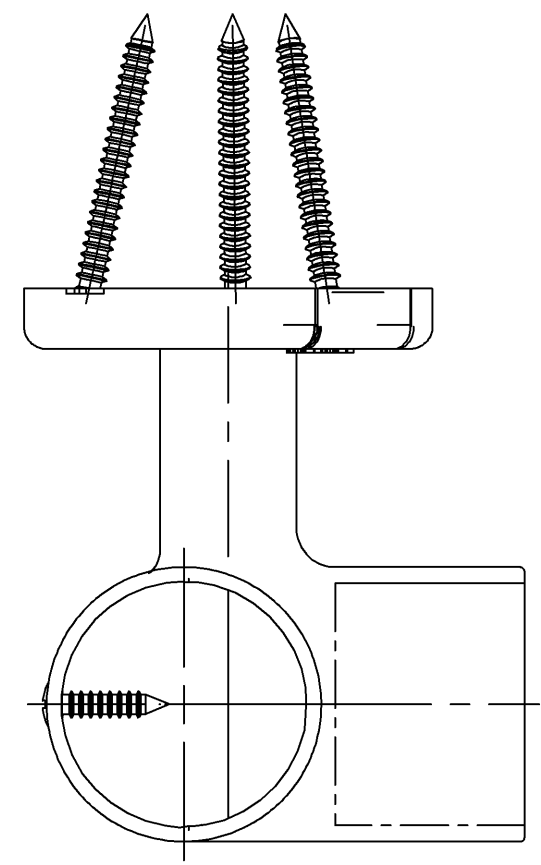

色番	色彩
#AG	アンティークゴールド
#BZ	ブロンズ
#WS	ウォームシルバー

			単位	名称
			mm	
製図 首藤	検図 中村	日付	尺度	図番
	稲富	2008.12.16	1:1	
備考				