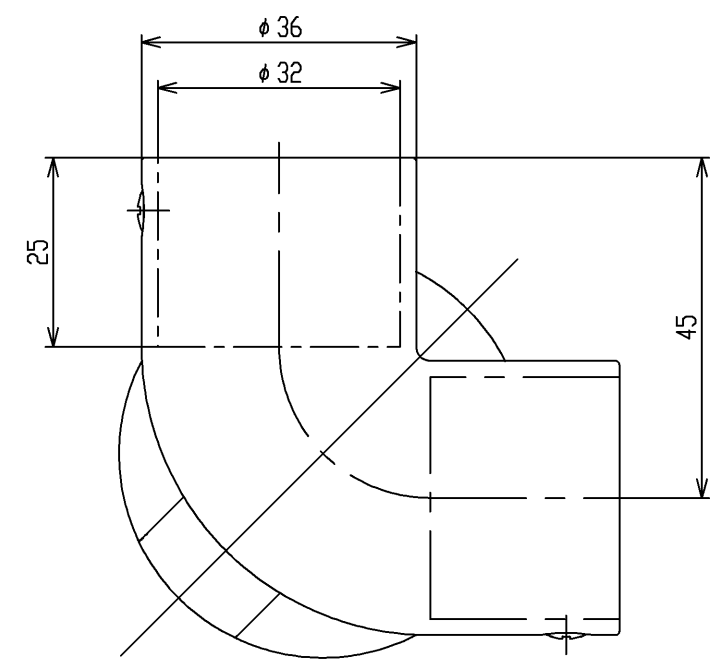

色番	色彩
#AG	アンティークゴールド
#BZ	ブロンズ
#WS	ウォームシルバー

			単位	名称
			mm	
製図 首藤	検図 中村	日付	尺度	図番
	稲富	2008.12.16	1:1	
備考				