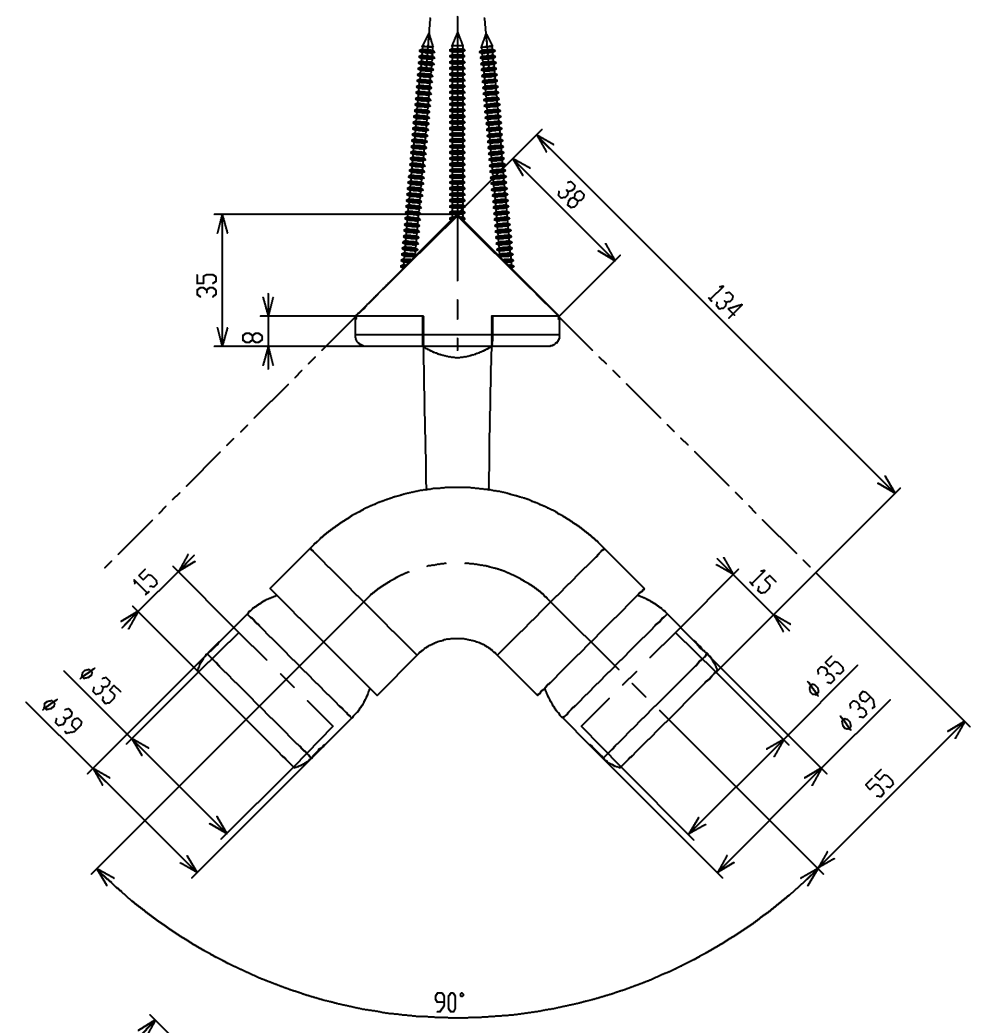

色番	色彩
#AG	アンティークゴールド
#BZ	ブロンズ
#WS	ウォームシルバー

TOTO		単位	名称
製図	検図	mm	入隅コーナーバルブアジャスタ(φ35)
標準	中	日付	図番
備考	製図	2006.02.01	EWT11BF35
		尺度	
		1:2	