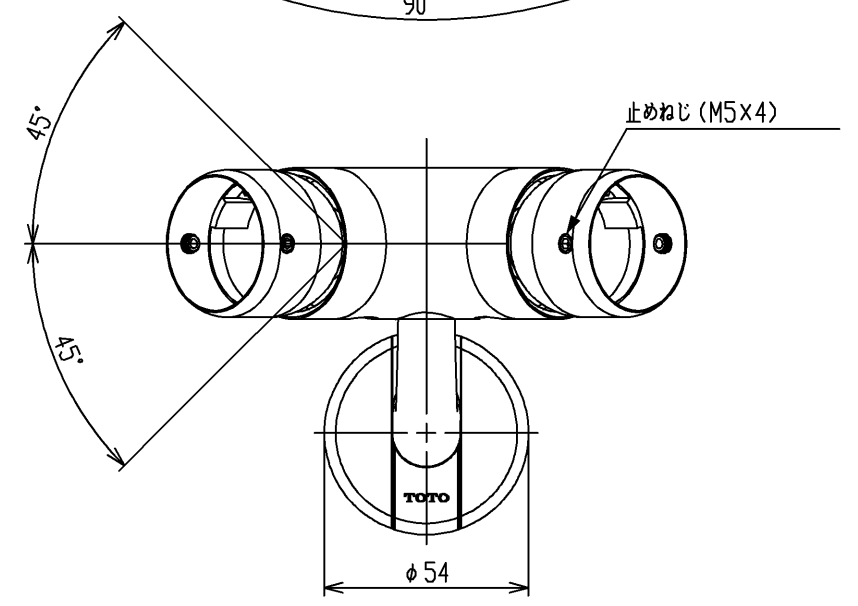

色番	色彩
#AG	アンティークゴールド
#BZ	ブロンズ
#WS	ウォームシルバー

TOTO		単位	名称
製図	検図	mm	入隅コーナーバルブアジャスタ(φ35)
標準	中	日付	図番
備考	製図	2006.02.01	EWT11BF35
		尺度	
		1:2	