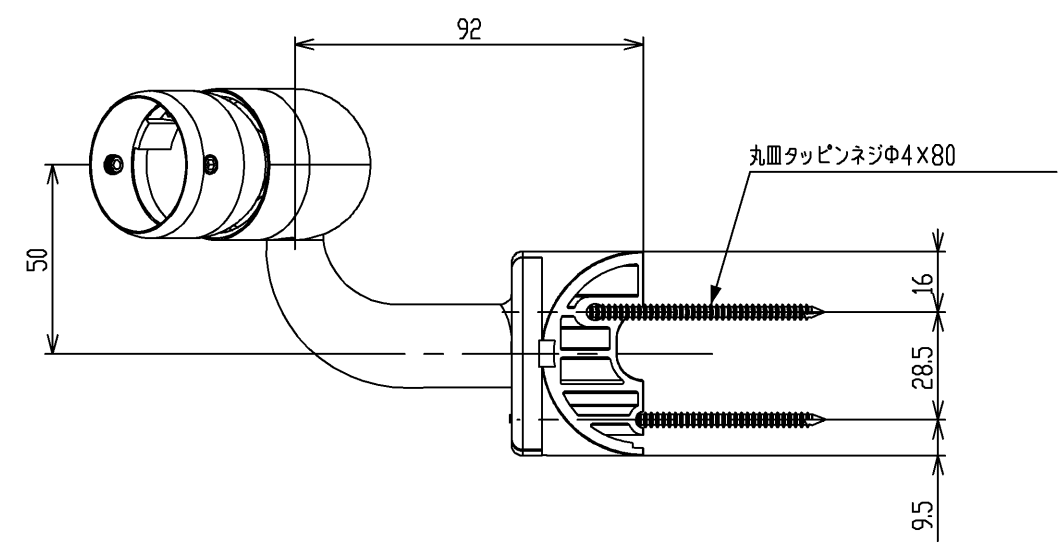

色番	色彩
#AG	アンティークゴールド
#BZ	ブロンズ
#WS	ウォームシルバー

TOTO		単位	名称
製図	検図	mm	入隅コーナーバルブアジャスタ(φ35)
標準	中	日付	図番
備考	製図	2006.02.01	EWT11BF35
		尺度	
		1:2	