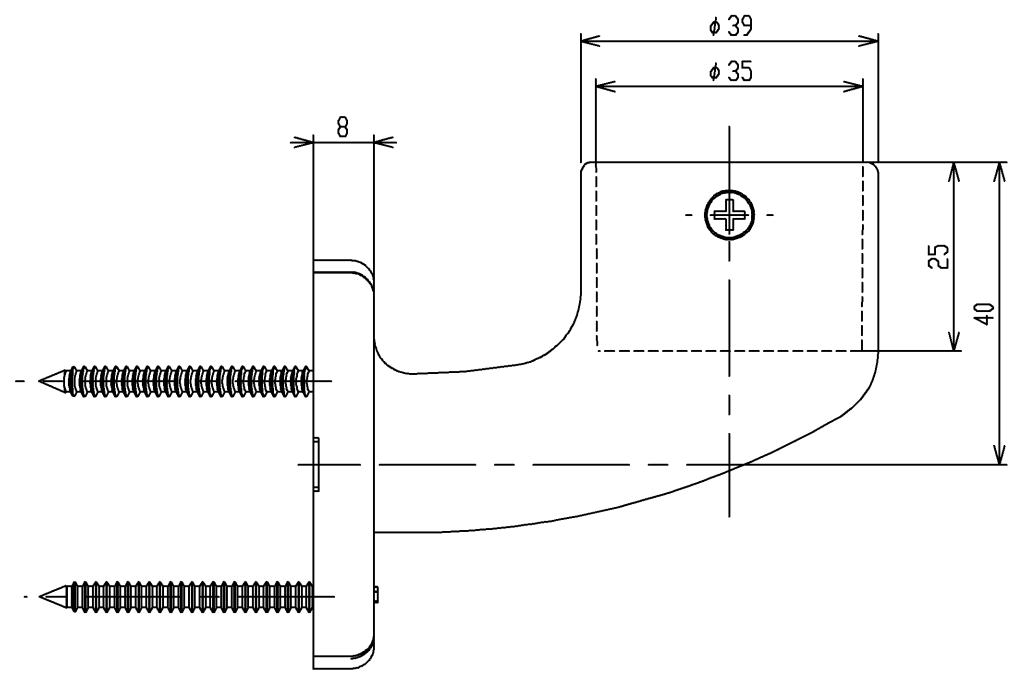

色番	色彩
#AG	アンティークゴールド
#BZ	ブロンズ
#WS	ウォームシルバー

<b>TOTO</b>			単位 mm	名称 直付エンドブラケットφ35
製図 首藤	検図 中村	日付 2010.06.28	尺度 1:1	図番 EWT11BE35Z
備考				