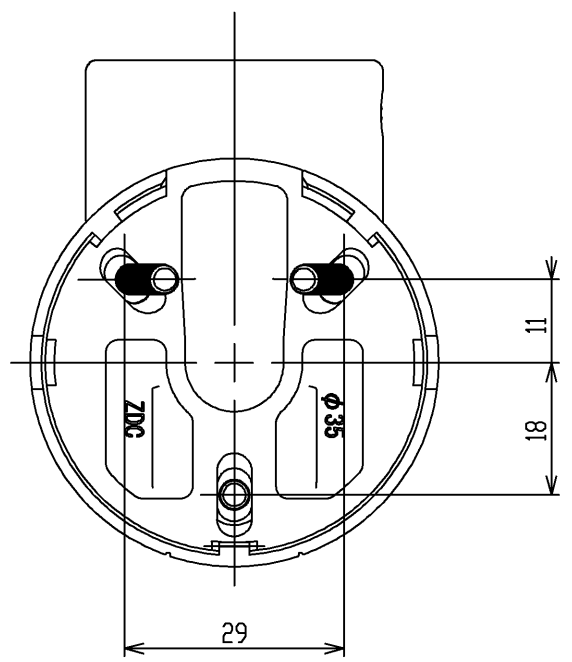

色番	色彩
#AG	アンティークゴールド
#BZ	ブロンズ
#WS	ウォームシルバー

<b>TOTO</b>			単位 mm	名称 直付エンドブラケットφ35
製図 首藤	検図 中村	日付 2010.06.28	尺度 1:1	図番 EWT11BE35Z
備考				