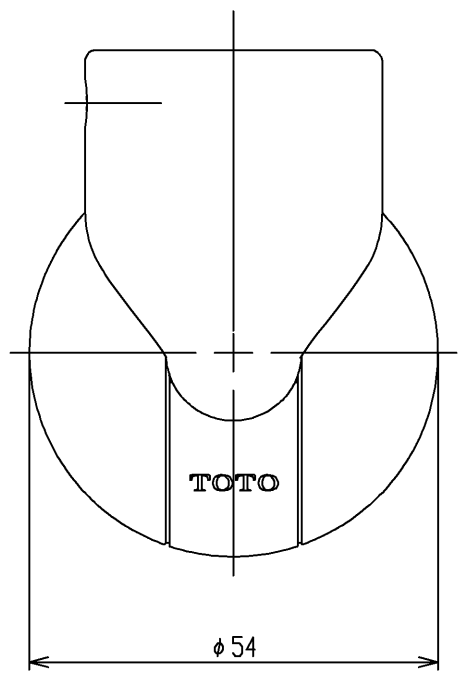

色番	色彩
#AG	アンティークゴールド
#BZ	ブロンズ
#WS	ウォームシルバー

<b>TOTO</b>			単位 mm	名称 直付エンドブラケットφ35
製図 首藤	検図 中村	日付 2010.06.28	尺度 1:1	図番 EWT11BE35Z
備考				