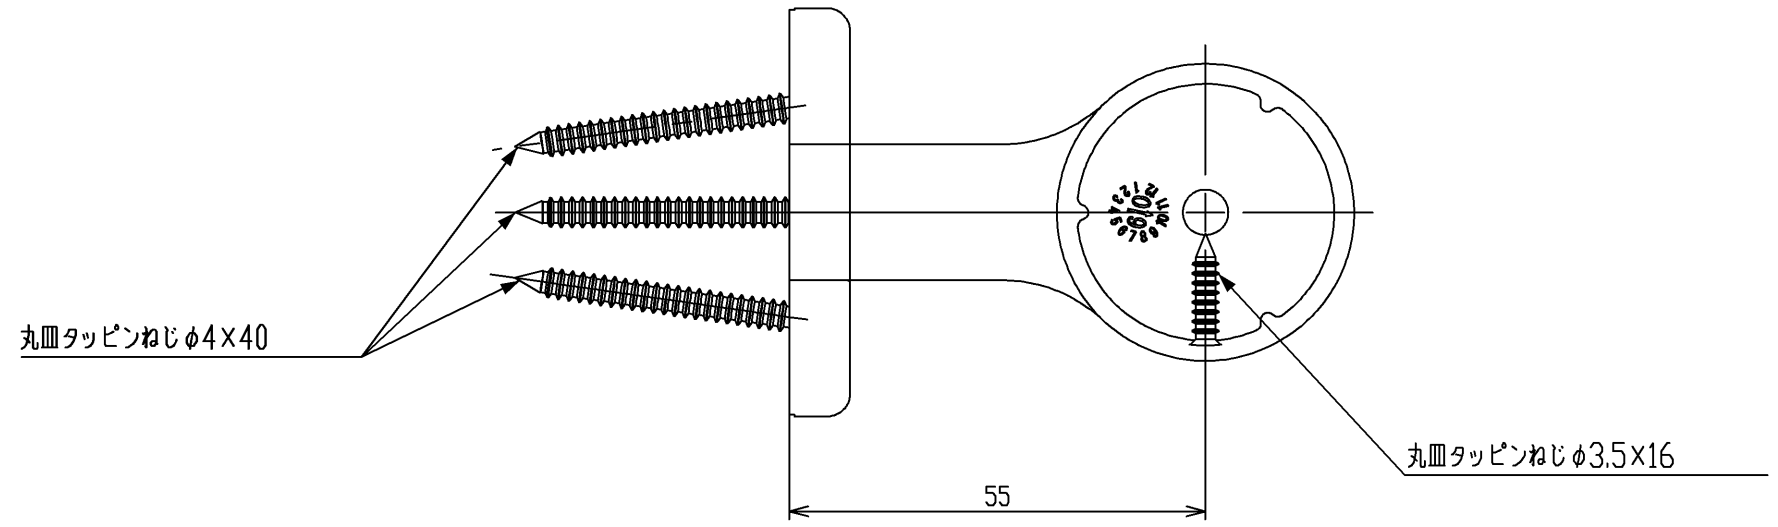

色番	色彩
#AG	アンティークゴールド
#BZ	ブロンズ
#WS	ウォームシルバー

<b>TOTO</b>			単位 mm	名称 直付エンドブラケットφ35
製図 首藤	検図 中村	日付 2010.06.28	尺度 1:1	図番 EWT11BE35Z
備考				