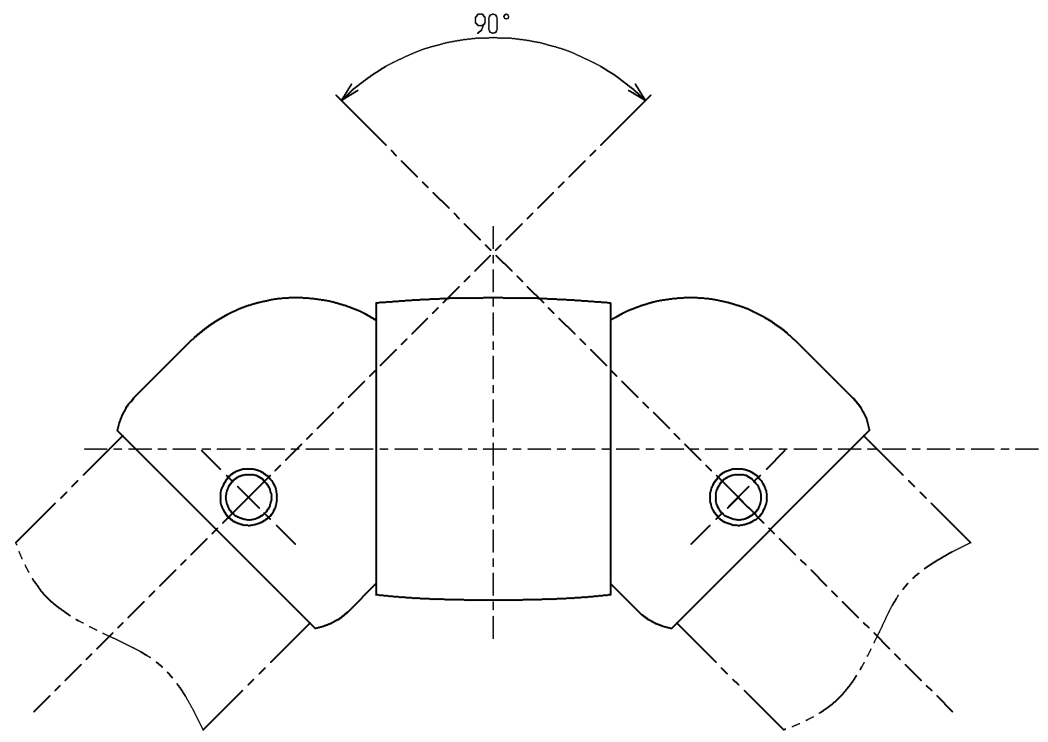

色番	色彩
#AG	アンティックゴールド
#BZ	ブロンズ
#WS	ウォームシルバー

<b>TOTO</b>		φ ≡	単位 mm	名称
製図 小澤	検図 岸 秋 本 吉	日付 02.12.01	尺度 1 : 1	フレキシブルジョイント φ35タイプ
備考				図番 EWT10CF35