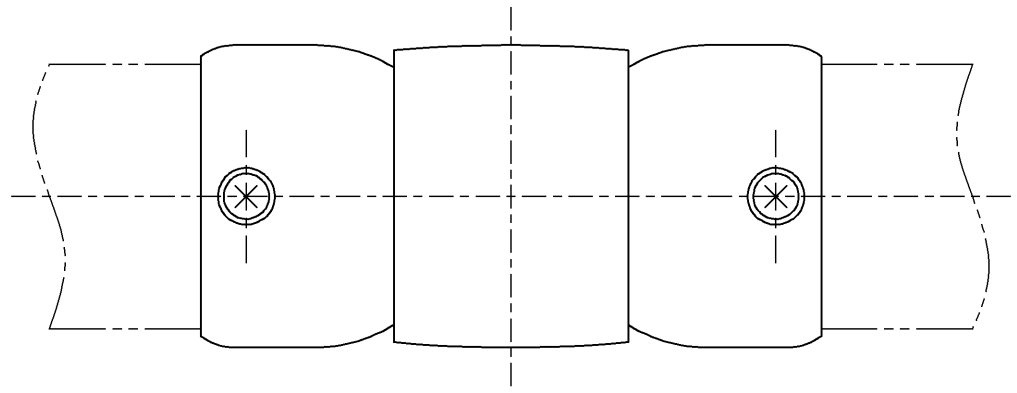

色番	色彩
#AG	アンティックゴールド
#BZ	ブロンズ
#WS	ウォームシルバー

<b>TOTO</b>		φ ≡	単位 mm	名称
製図 小澤	検図 岸 秋 本 吉	日付 02.12.01	尺度 1 : 1	フレキシブルジョイント φ35タイプ
備考				図番 EWT10CF35