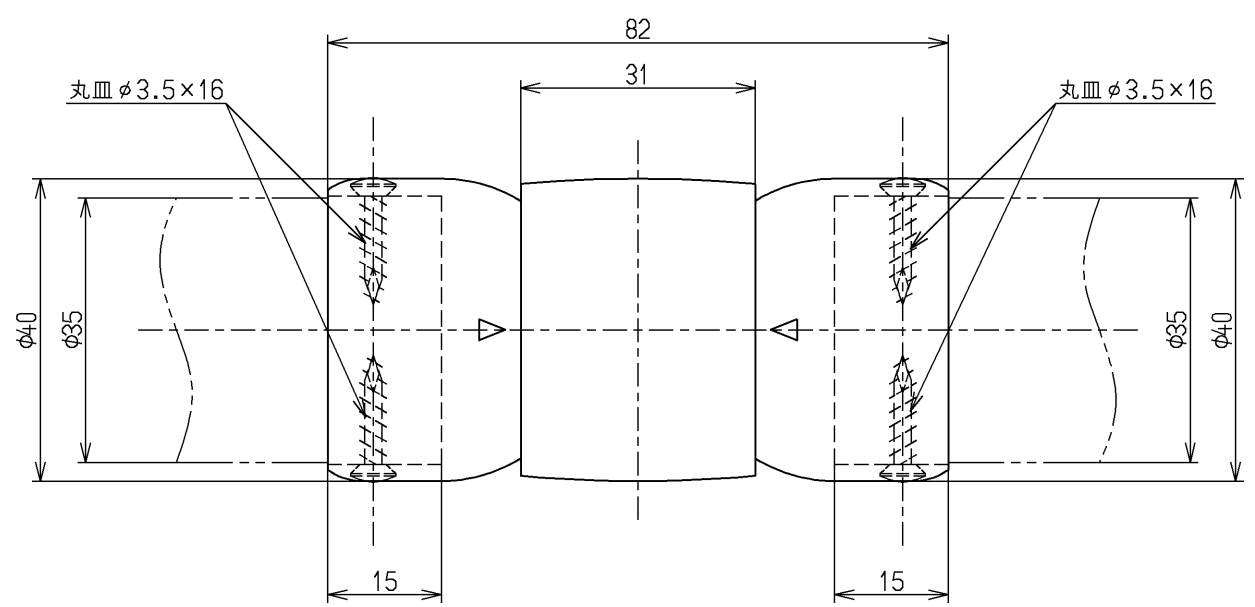

色番	色彩
#AG	アンティックゴールド
#BZ	ブロンズ
#WS	ウォームシルバー

<b>TOTO</b>		φ ≡	単位 mm	名称
製図 小澤	検図 岸 秋 本 吉	日付 02.12.01	尺度 1 : 1	フレキシブルジョイント φ35タイプ
備考				図番 EWT10CF35