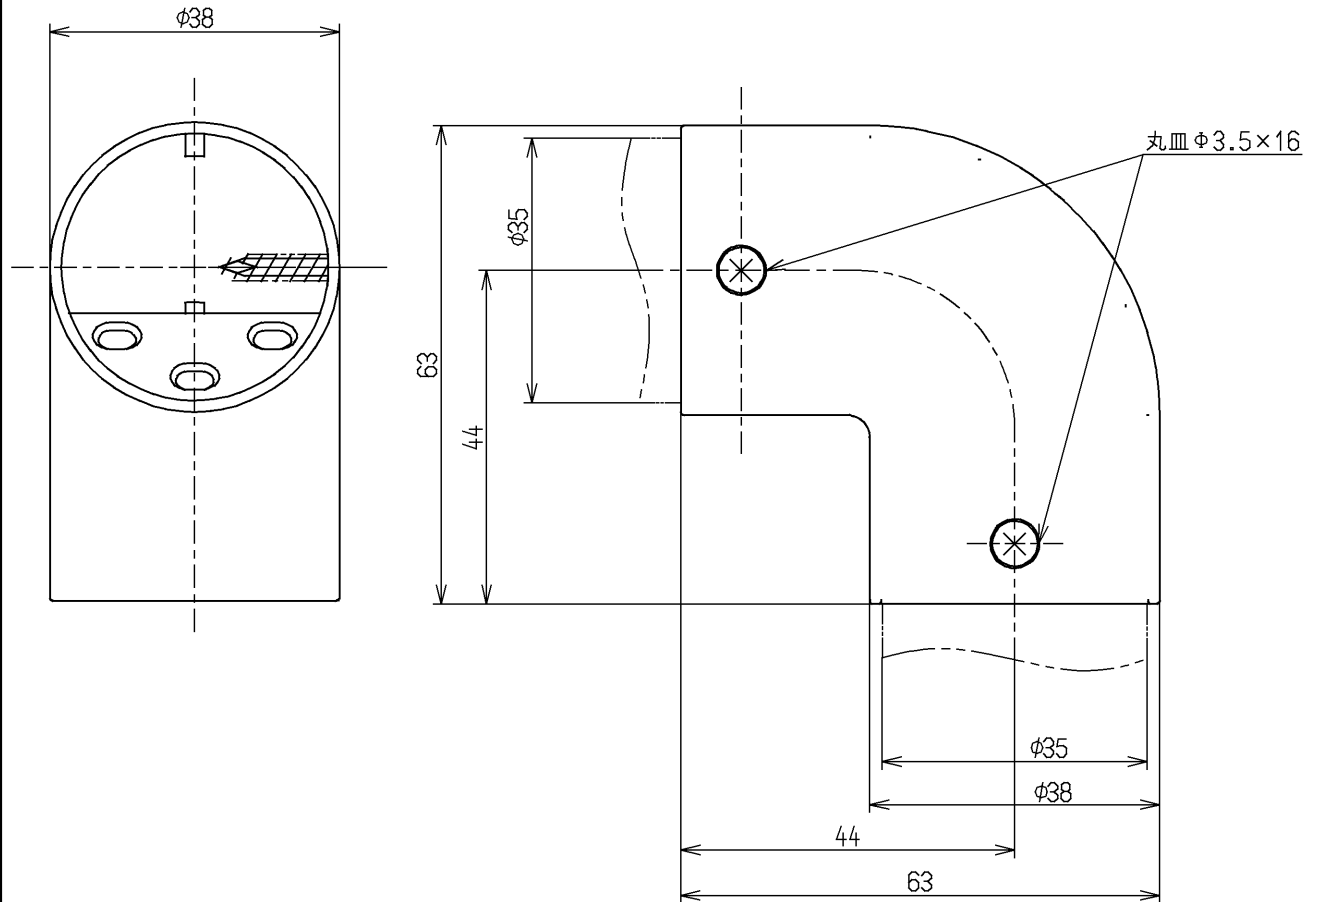

色番	色彩
#AG	アンティークゴールド
#BZ	ブロンズ
#WS	ウォームシルバー

TOTO			単位	名称
			mm	
製図	検図	日付	尺度	図番
江副(義)	秋吉 大河	03.04.01	1:1	
備考				EWT10CC35