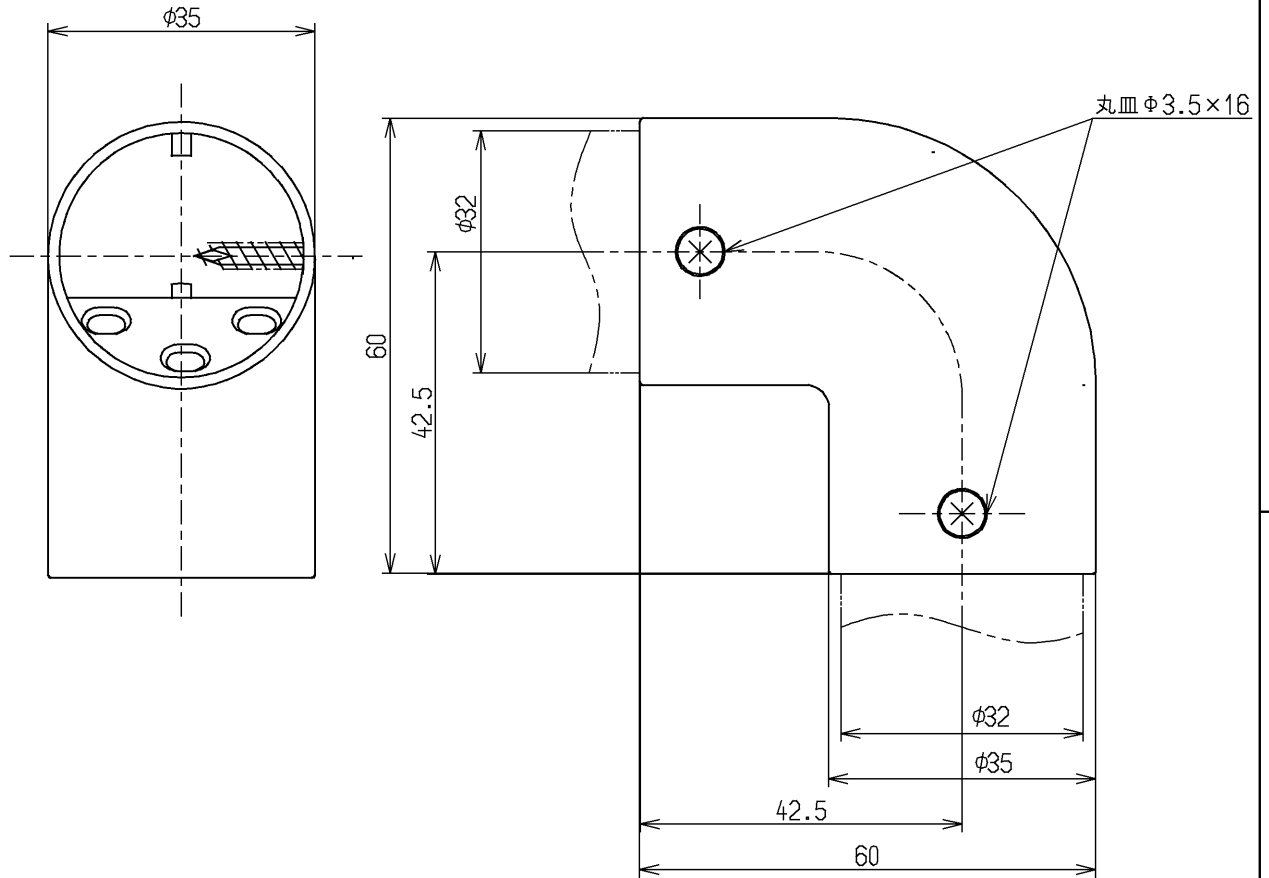

色番	色彩
#AG	アンティークゴールド
#BZ	ブロンズ
#WS	ウォームシルバー

			単位	名称
			mm	
製図	検図	日付	尺度	図番
江副	秋吉	03.04.01	1:1	
備考				EWT10CC32