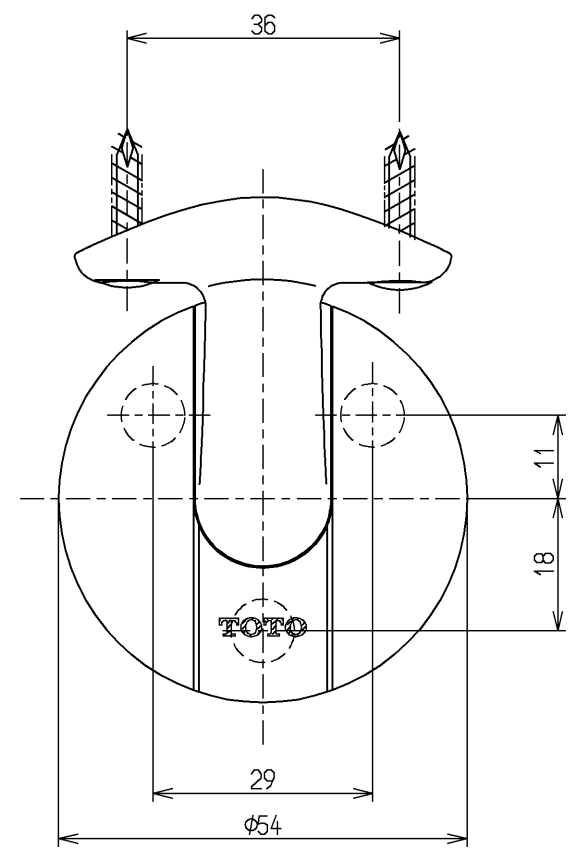

色番	色彩
#AG	アンティークゴールド
#BZ	ブロンズ
#WS	ウォームシルバー

TOTO		単位 mm	名称 L付受ブラケット (キャップ付) φ35
製図 小澤	検図 中 稲 村 富	日付 02.12.01	尺度 1:1
備考			図番 EWT10BU35N