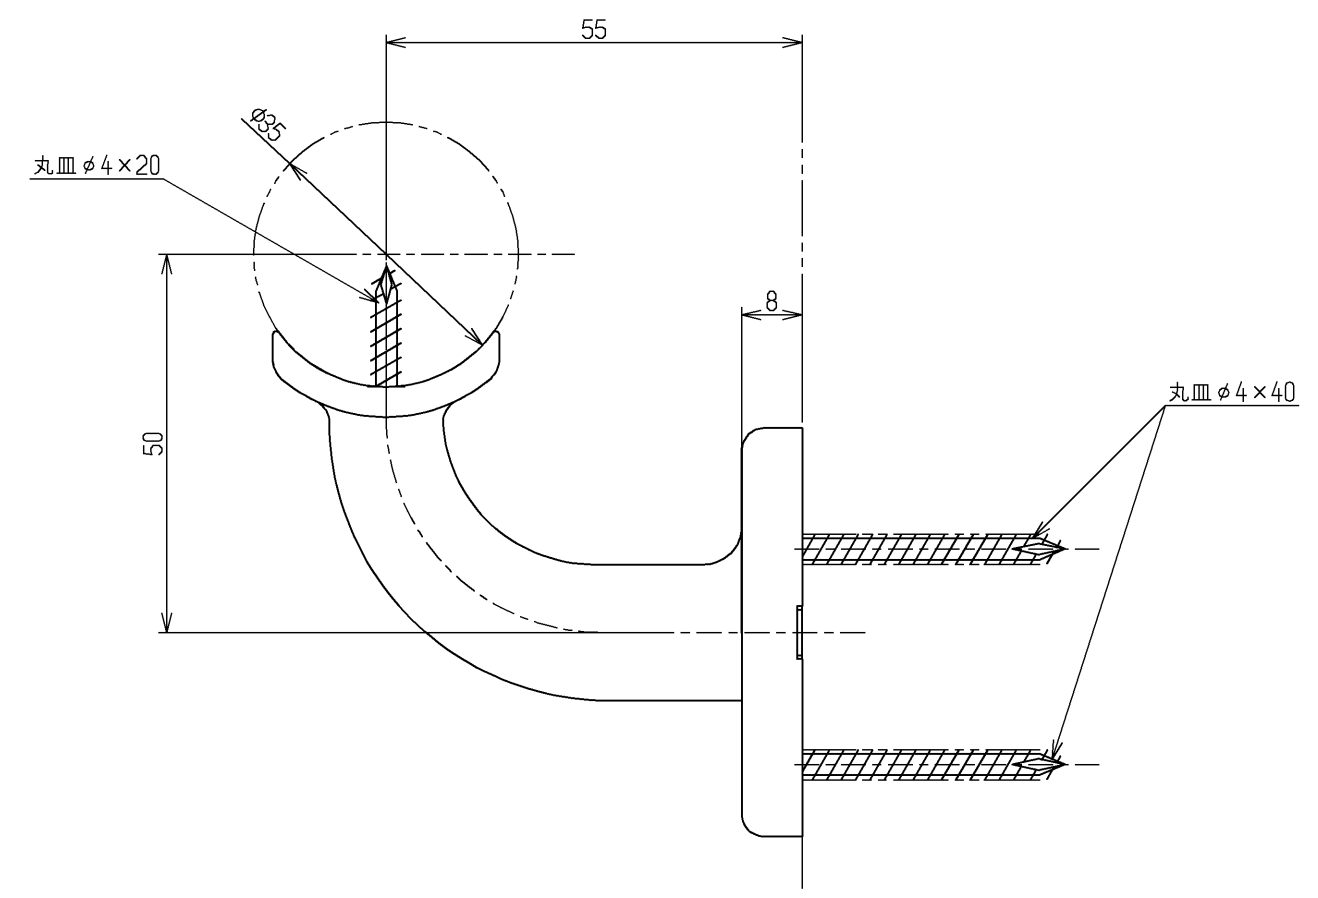

色番	色彩
#AG	アンティークゴールド
#BZ	ブロンズ
#WS	ウォームシルバー

TOTO		単位 mm	名称 L付受ブラケット (キャップ付) φ35
製図 小澤	検図 中 稲 村 富	日付 02.12.01	尺度 1:1
備考			図番 EWT10BU35N