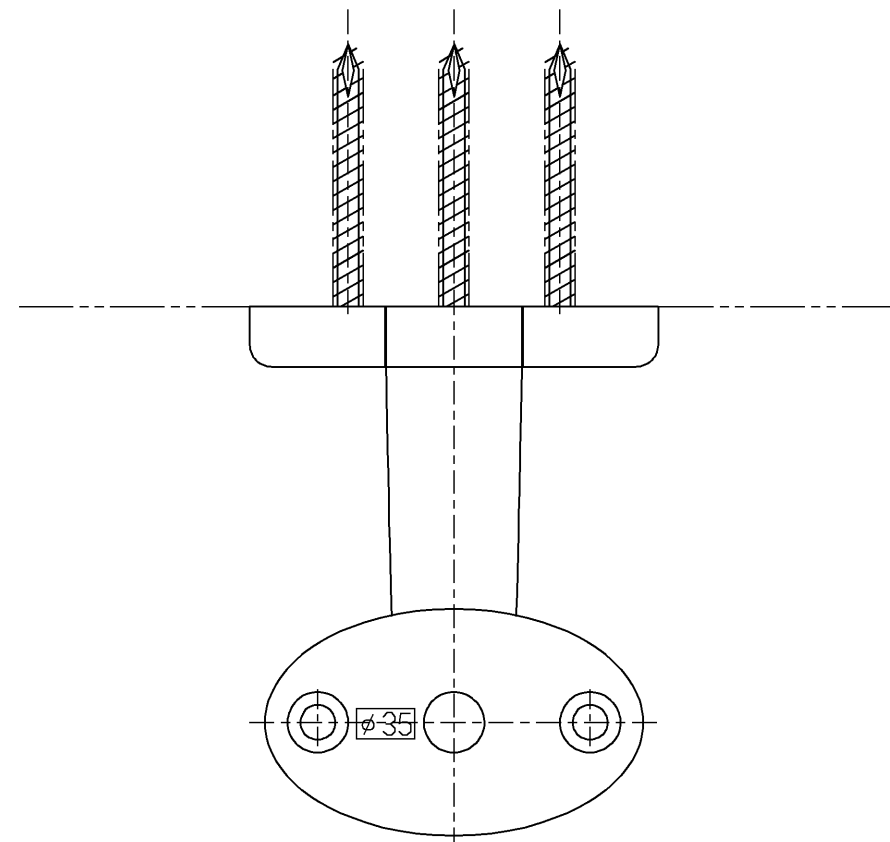

色番	色彩
#AG	アンティークゴールド
#BZ	ブロンズ
#WS	ウォームシルバー

TOTO		単位 mm	名称 L付受ブラケット (キャップ付) φ35
製図 小澤	検図 中 稲 村 富	日付 02.12.01	尺度 1:1
備考			図番 EWT10BU35N