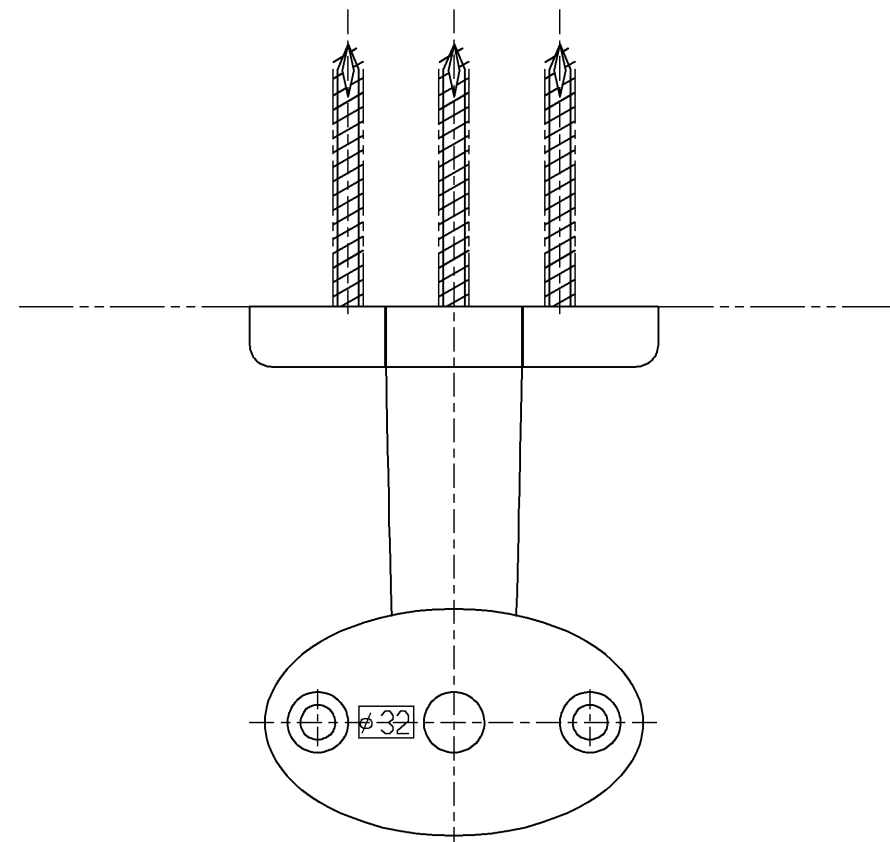

色番	色彩
#AG	アンティークゴールド
#BZ	ブロンズ
#WS	ウォームシルバー

TOTO		単位 mm	名称
製図 小澤	検図 中 稲 村 富	日付 02.12.01	L付受ブラケット (キャップ付) φ32
備考			図番 EWT10BU32N