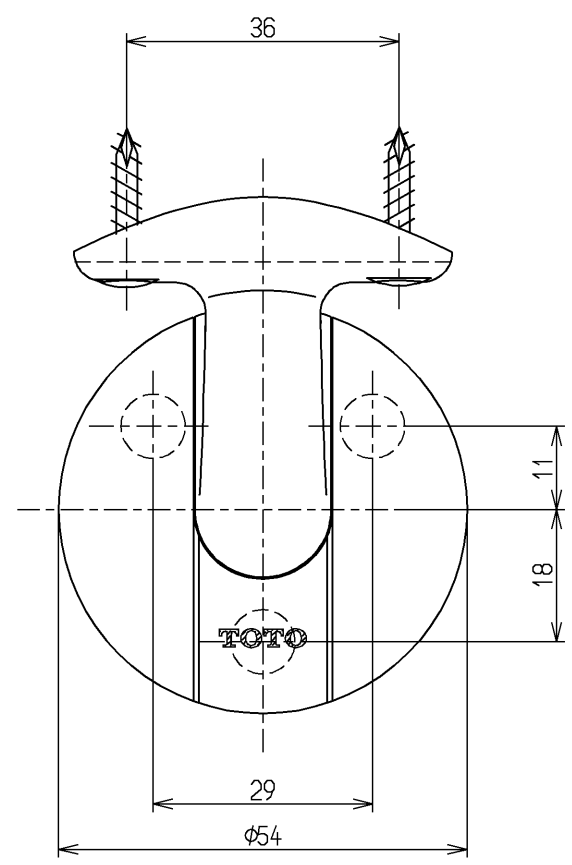

色番	色彩
#AG	アンティークゴールド
#BZ	ブロンズ
#WS	ウォームシルバー

TOTO		単位 mm	名称
製図 小澤	検図 中 稲 村 富	日付 02.12.01	L付受ブラケット (キャップ付) φ32
備考			図番 EWT10BU32N