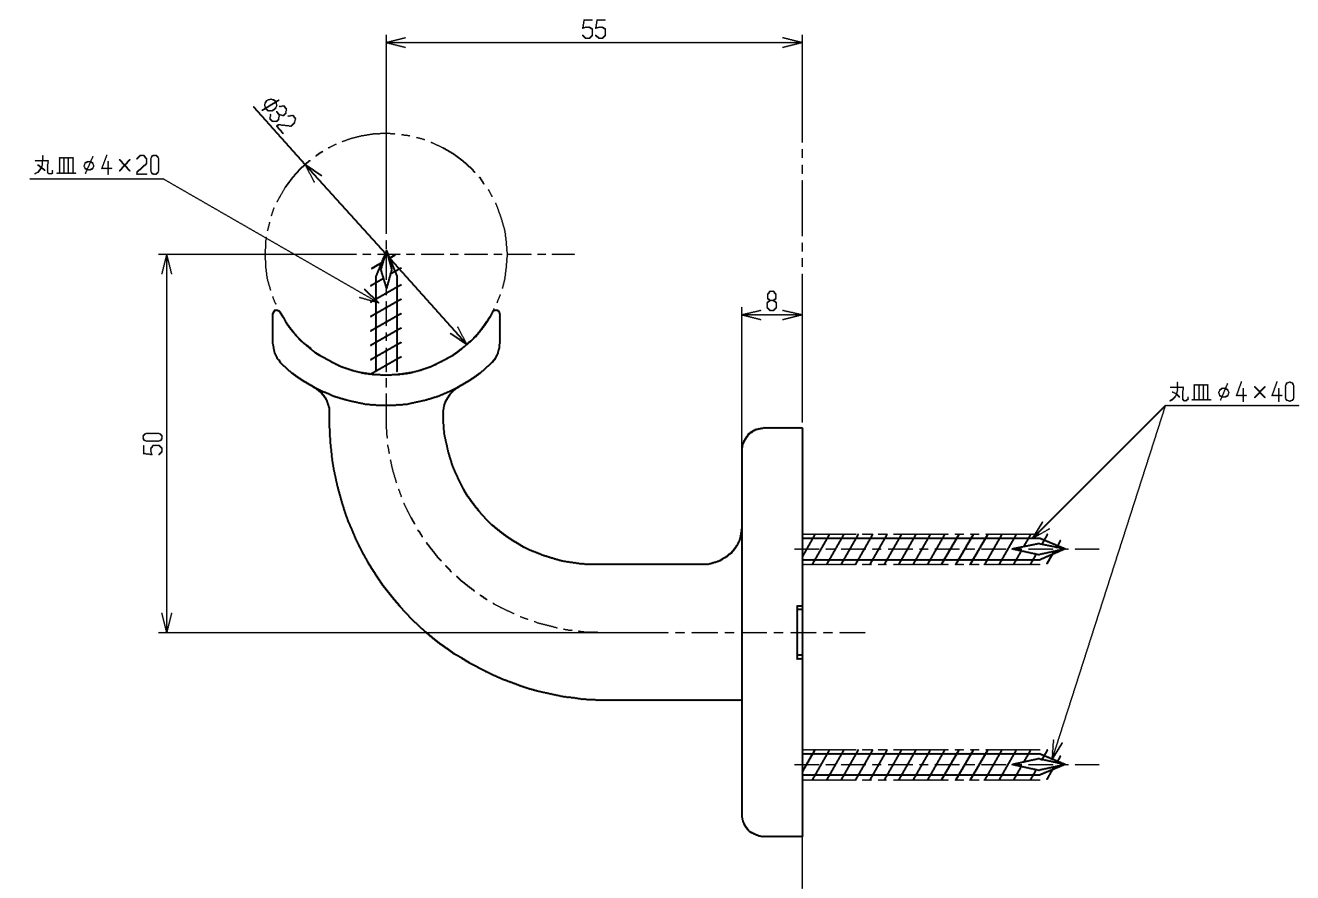

色番	色彩
#AG	アンティークゴールド
#BZ	ブロンズ
#WS	ウォームシルバー

TOTO		単位 mm	名称
製図 小澤	検図 中 稲 村 富	日付 02.12.01	L付受ブラケット (キャップ付) φ32
備考			図番 EWT10BU32N