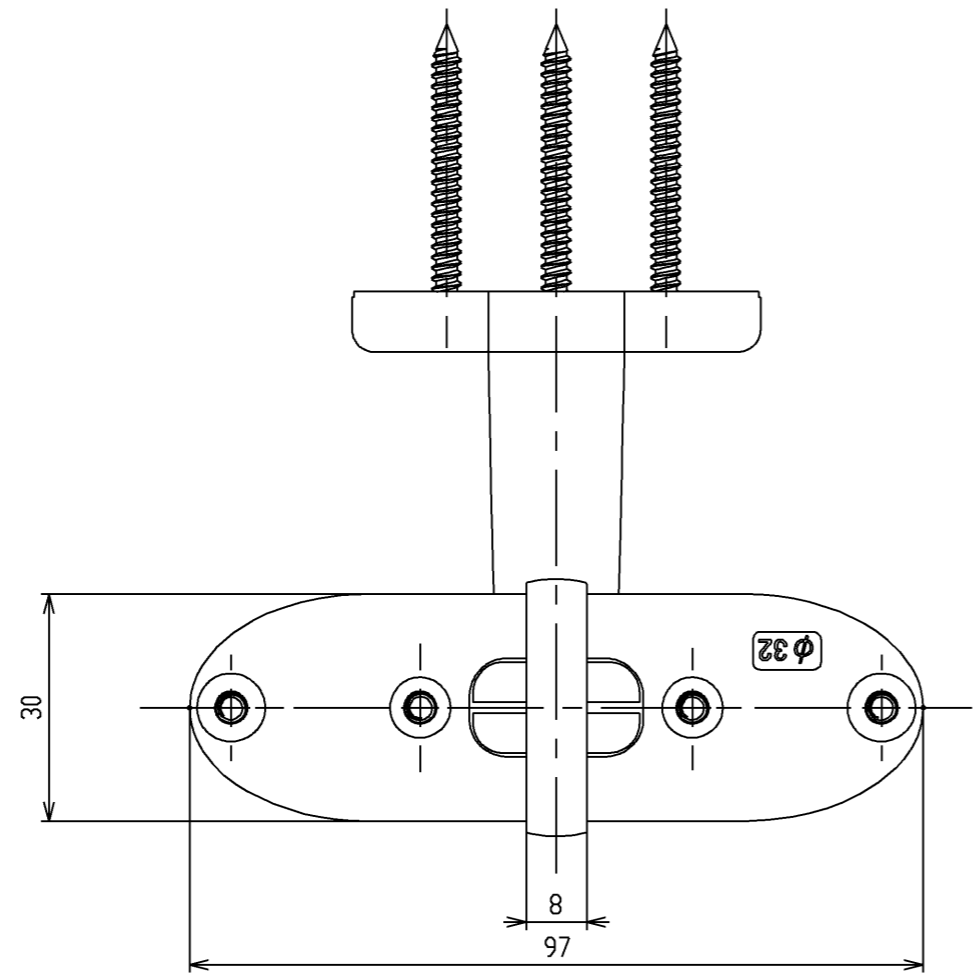

色番	色彩
#AG	アンティークゴールド
#BZ	ブロンズ
#WS	ウォームシルバー

TOTO		単位	名称
		mm	L付ジョイント受アタッチ(φ32)
製図	検図	日付	図番
岸本	米替 秋吉	2005.04.01	EWT10BJ32
備考		尺度	
		1:1	