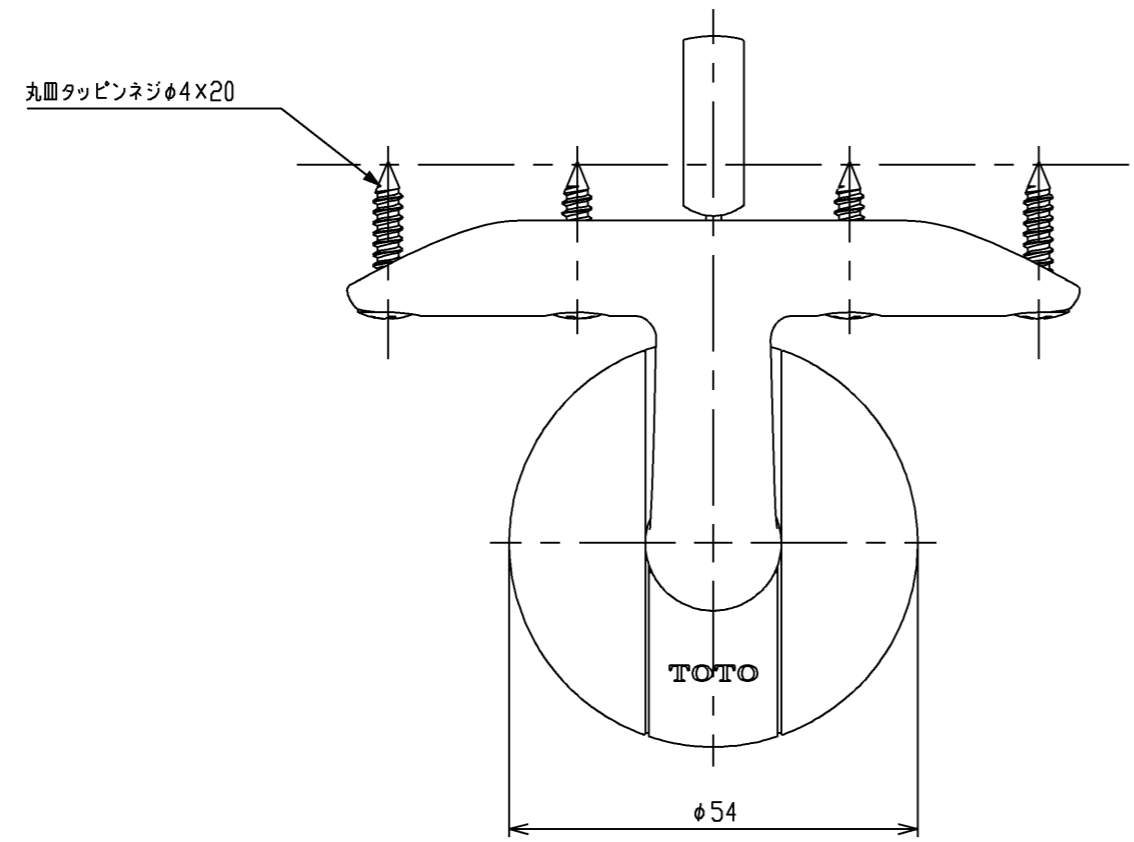

色番	色彩
#AG	アンティークゴールド
#BZ	ブロンズ
#WS	ウォームシルバー

TOTO		単位	名称
		mm	L付ジョイント受アタッチ(φ32)
製図	検図	日付	図番
岸本	米替 秋吉	2005.04.01	EWT10BJ32
備考		尺度	
		1:1	