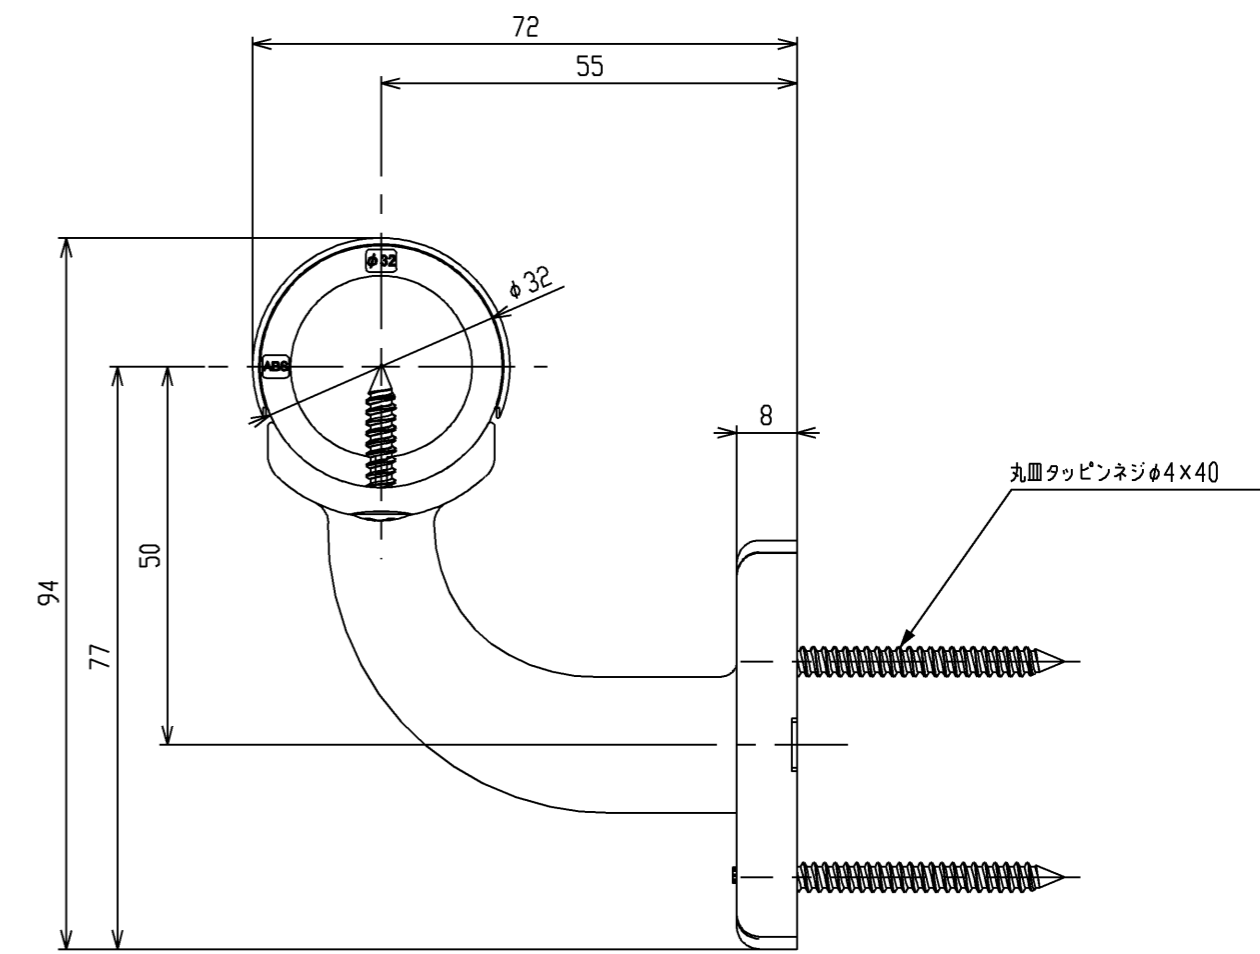

色番	色彩
#AG	アンティークゴールド
#BZ	ブロンズ
#WS	ウォームシルバー

TOTO		単位	名称
		mm	L付ジョイント受アタッチ(φ32)
製図	検図	日付	図番
岸本	米替 秋吉	2005.04.01	EWT10BJ32
備考		尺度	
		1:1	