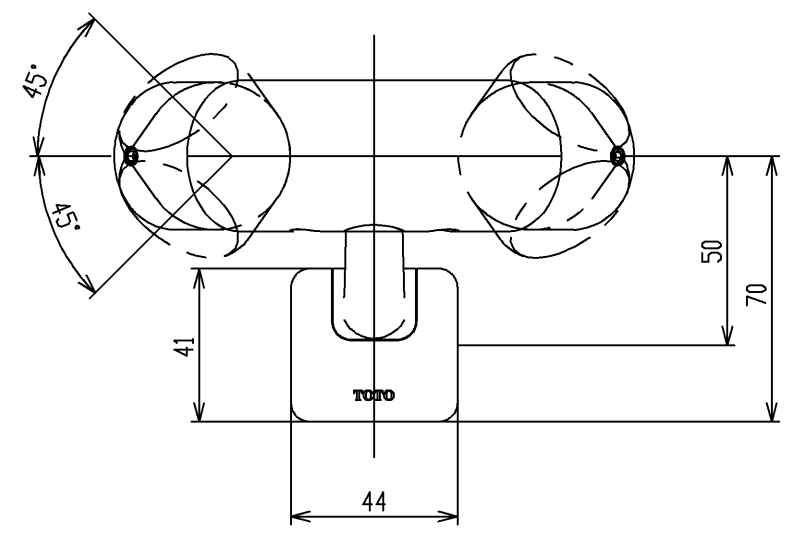

色番	色彩
#AG	アンティークゴールド
#BZ	ブロンズ
#WS	ウォームシルバー

<b>TOTO</b>			単位 mm	名称 出隅コーナーフィッティング(φ35)
製図 岸本	検図 中村 稲富	日付 2007.02.01	尺度 1:2	図番
備考				EWT10BF35