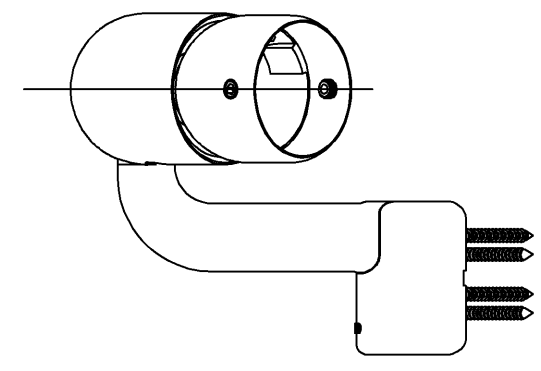

色番	色彩
#AG	アンティークゴールド
#BZ	ブロンズ
#WS	ウォームシルバー

<b>TOTO</b>			単位 mm	名称 出隅コーナーフィッティング(φ35)
製図 岸本	検図 中村 稲富	日付 2007.02.01	尺度 1:2	図番
備考				EWT10BF35