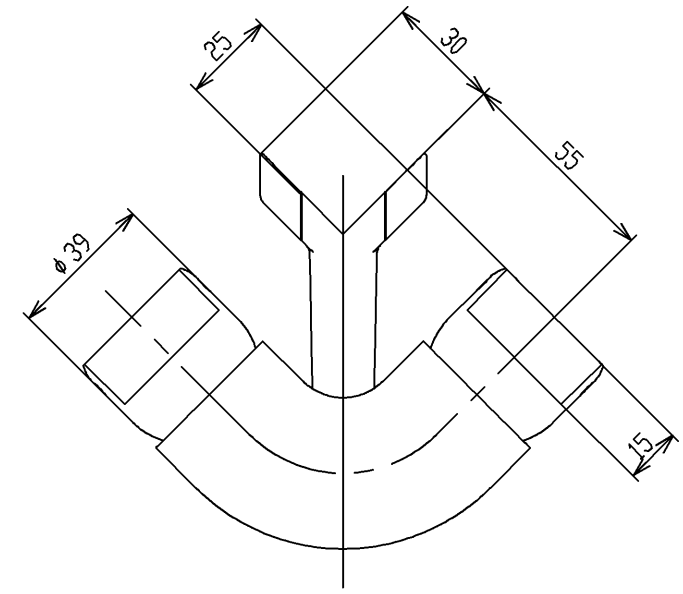

色番	色彩
#AG	アンティークゴールド
#BZ	ブロンズ
#WS	ウォームシルバー

<b>TOTO</b>			単位 mm	名称 出隅コーナーフィッティング(φ35)
製図 岸本	検図 中村 稲富	日付 2007.02.01	尺度 1:2	図番
備考				EWT10BF35