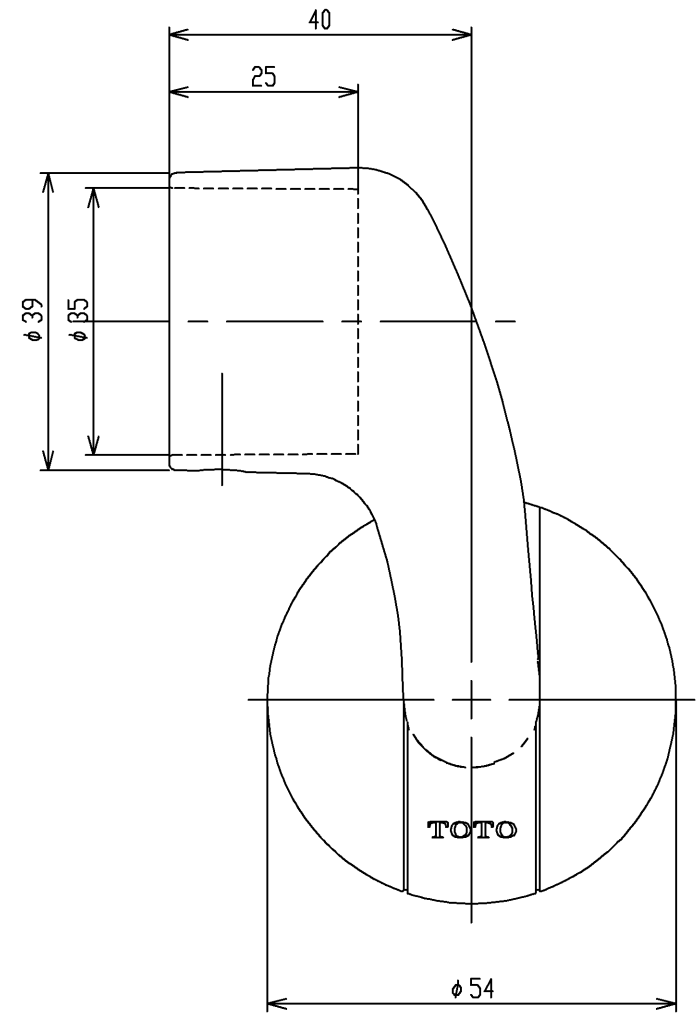

色番	色彩
#AG	アンティークゴールド
#BZ	ブロンズ
#WS	ウォームシルバー

			単位	名称
			mm	
製図 首藤	検図 中村	日付	尺度	図番
	稲富	2010.06.28	1:1	
備考				EWT10BE35RZ