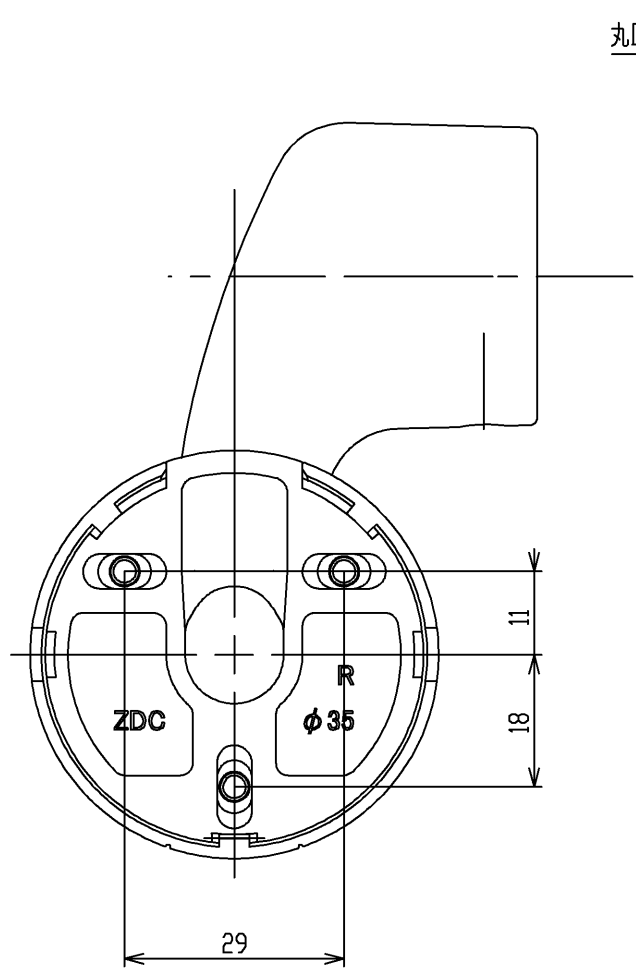

色番	色彩
#AG	アンティークゴールド
#BZ	ブロンズ
#WS	ウォームシルバー

			単位	名称
			mm	
製図 首藤	検図 中村	日付	尺度	図番
	稲富	2010.06.28	1:1	
備考				EWT10BE35RZ