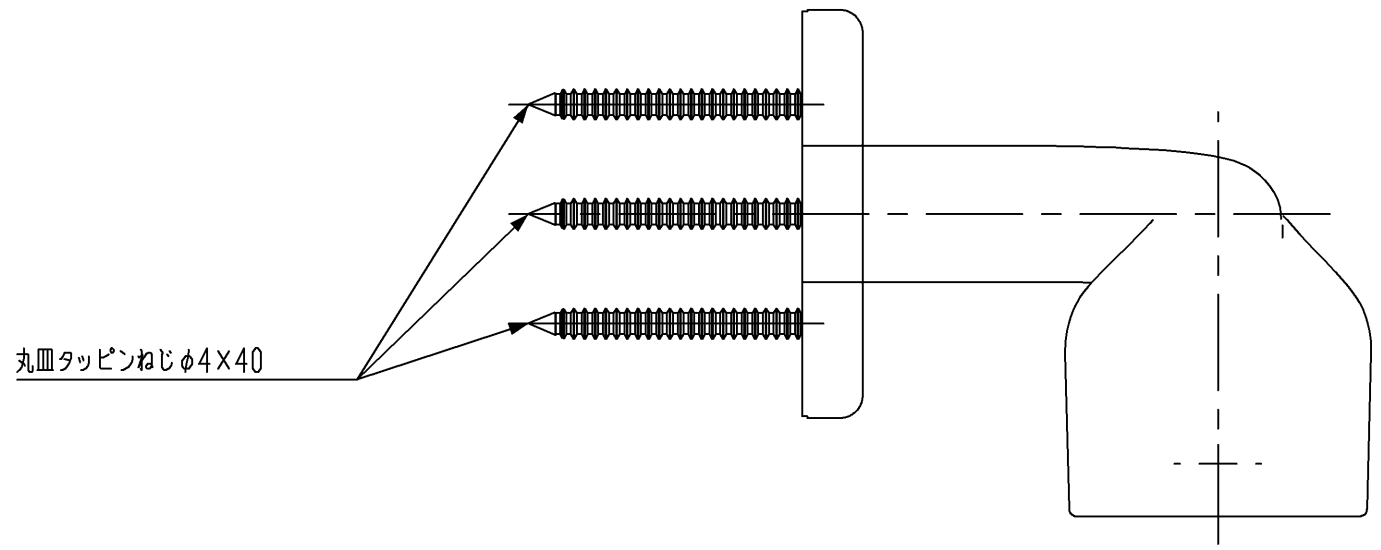

色番	色彩
#AG	アンティークゴールド
#BZ	ブロンズ
#WS	ウォームシルバー

			単位	名称
			mm	
製図 首藤	検図 中村	日付	尺度	図番
	稲富	2010.06.28	1:1	
備考				EWT10BE35RZ