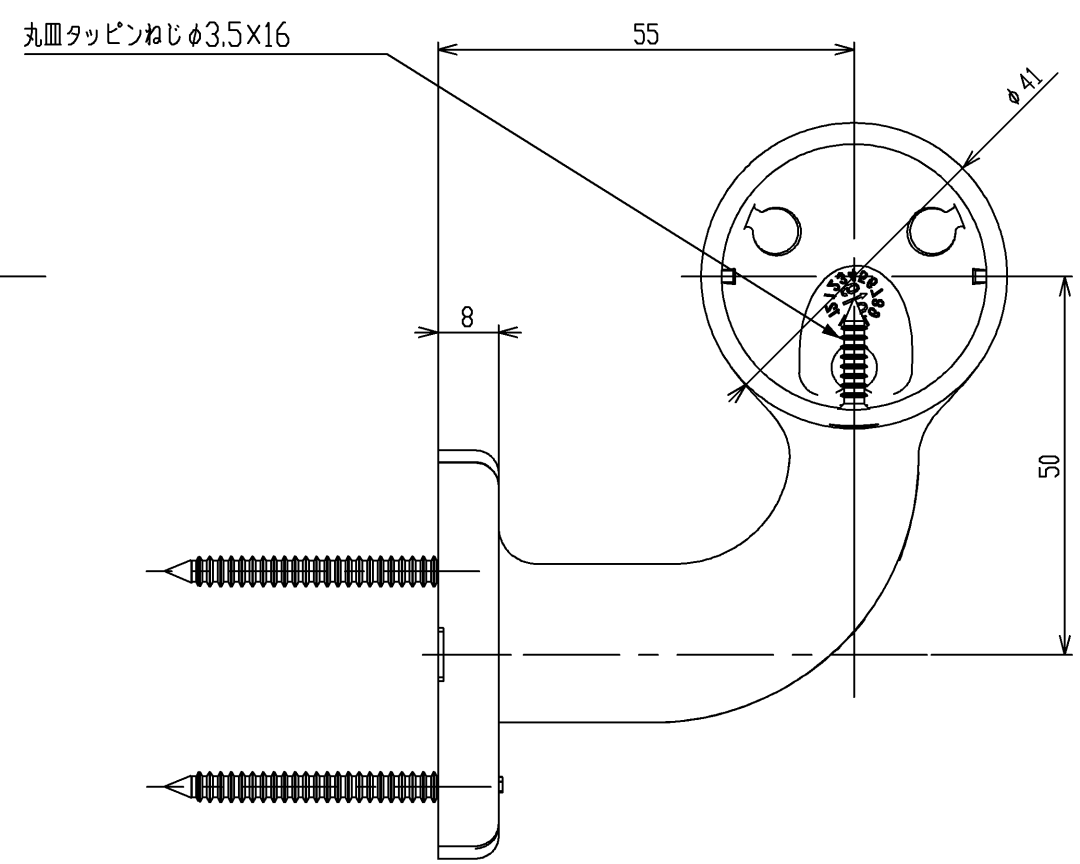

色番	色彩
#AG	アンティークゴールド
#BZ	ブロンズ
#WS	ウォームシルバー

			単位	名称
			mm	
製図 首藤	検図 中村	日付	尺度	図番
	稲富	2010.06.28	1:1	
備考				EWT10BE35RZ