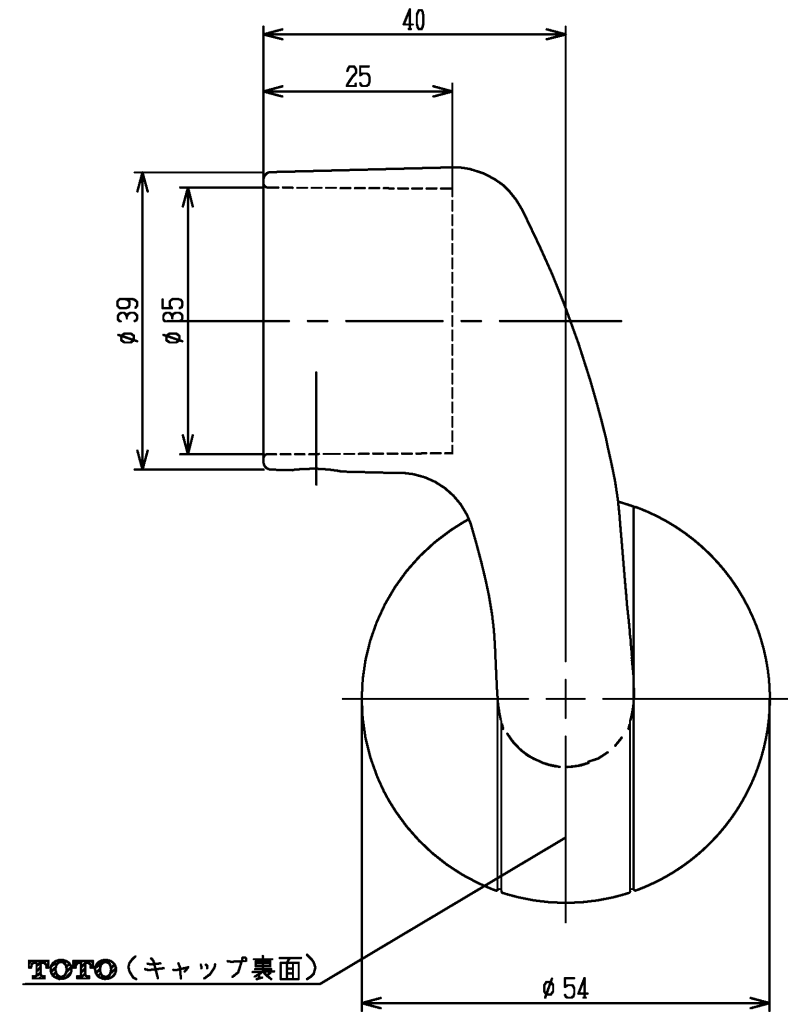

色番	色彩
#AG	アンティークゴールド
#BZ	ブロンズ
#WS	ウォームシルバー

TOTO			単位 mm	名称
製図 金村	検図 田村	日付 2021.12.01	尺度 1:1	L付エンドブラケットφ35(Rタイプ)
備考 TOTOマークはキャップ表面に表示				図番 EWT10BE35RZ