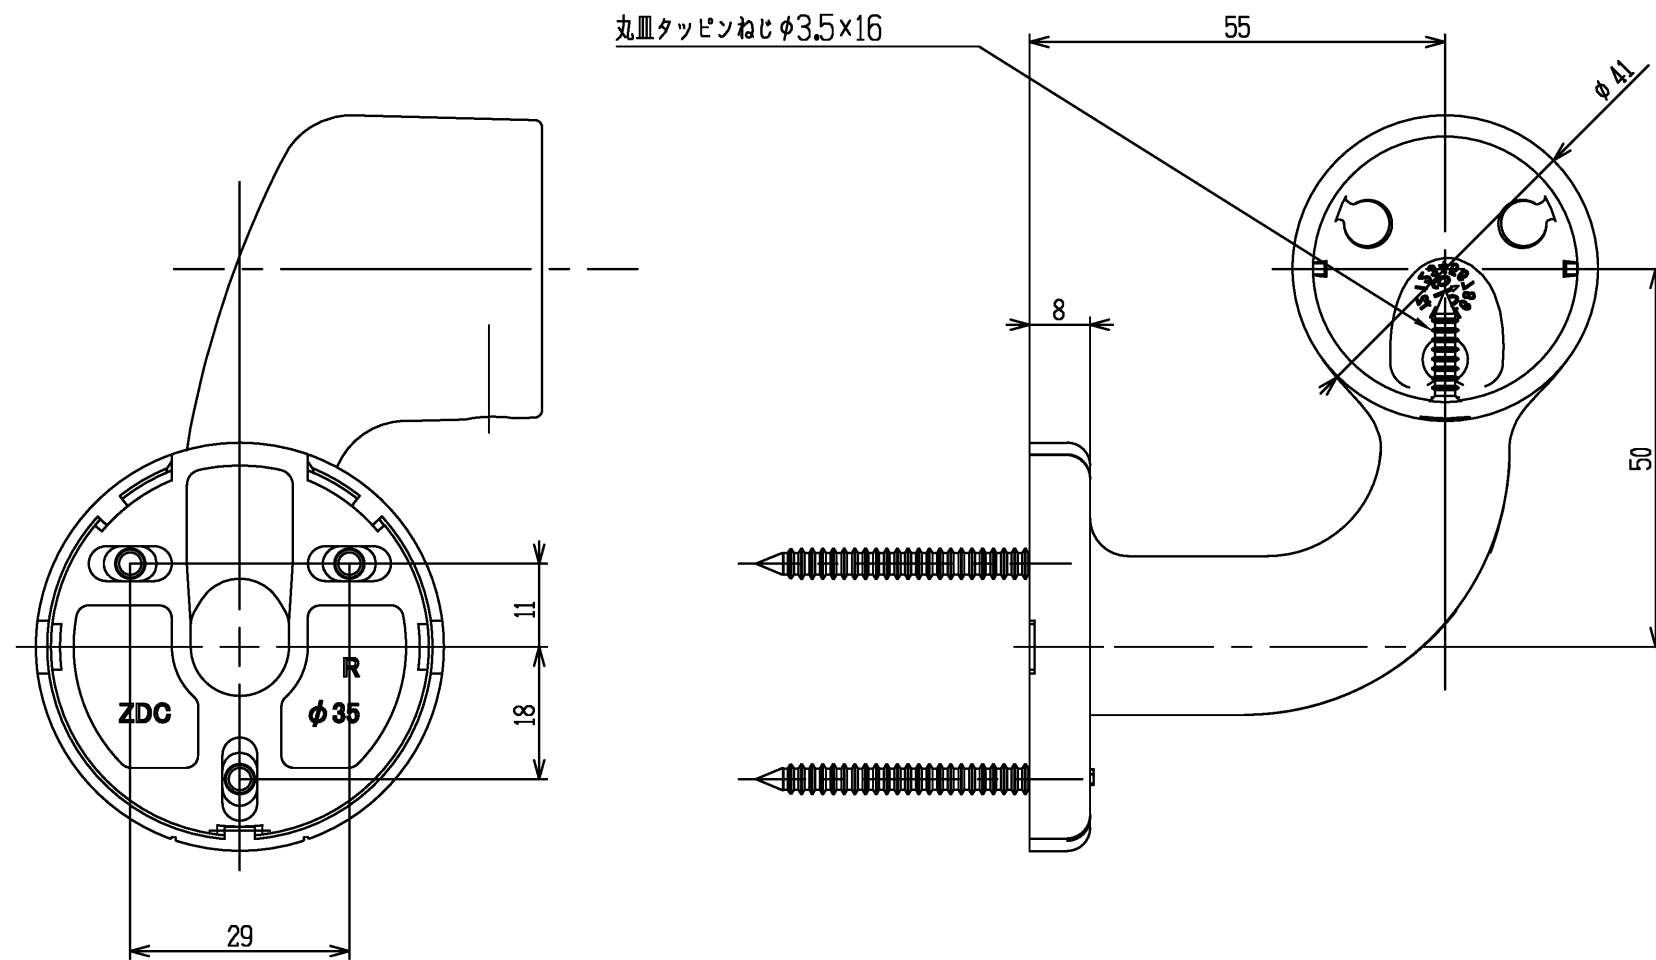

色番	色彩
#AG	アンティークゴールド
#BZ	ブロンズ
#WS	ウォームシルバー

TOTO			単位 mm	名称
製図 金村	検図 田村	日付 2021.12.01	尺度 1:1	L付エンドブラケットφ35(Rタイプ)
備考 TOTOマークはキャップ表面に表示				図番 EWT10BE35RZ