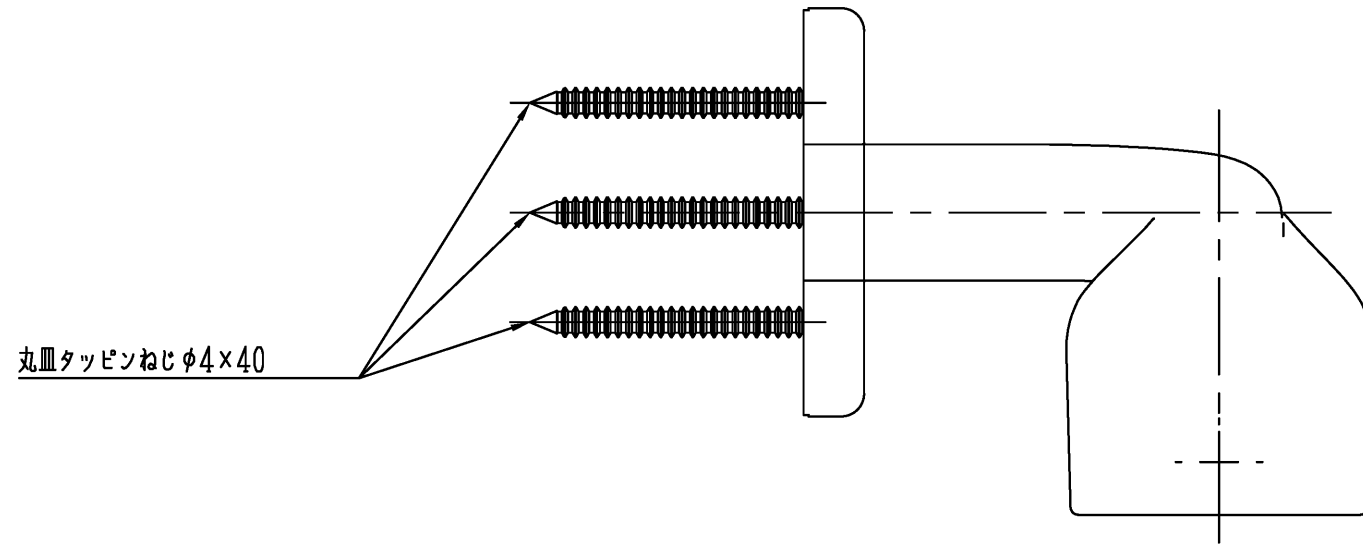

色番	色彩
#AG	アンティークゴールド
#BZ	ブロンズ
#WS	ウォームシルバー

TOTO			単位 mm	名称
製図 金村	検図 田村	日付 2021.12.01	尺度 1:1	L付エンドブラケットφ35(Rタイプ)
備考 TOTOマークはキャップ表面に表示				図番 EWT10BE35RZ