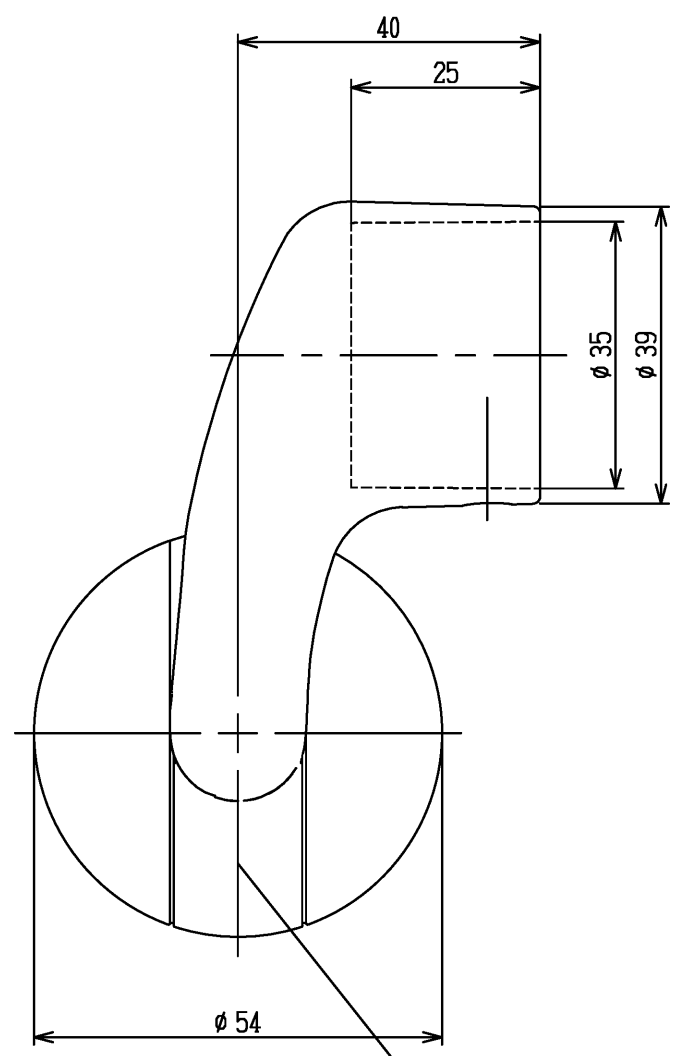

色番	色彩
#AG	アンティークゴールド
#BZ	ブロンズ
#WS	ウォームシルバー

TOTO (キャップ裏面)

TOTO			単位 mm	名称
製図 金村	検図 田村 大田	日付 2021.11.30	尺度 1:1	L付エンドブラケットφ35(Lタイプ)
備考 TOTOマークはキャップ裏面に表示				図番 EWT10BE35LA