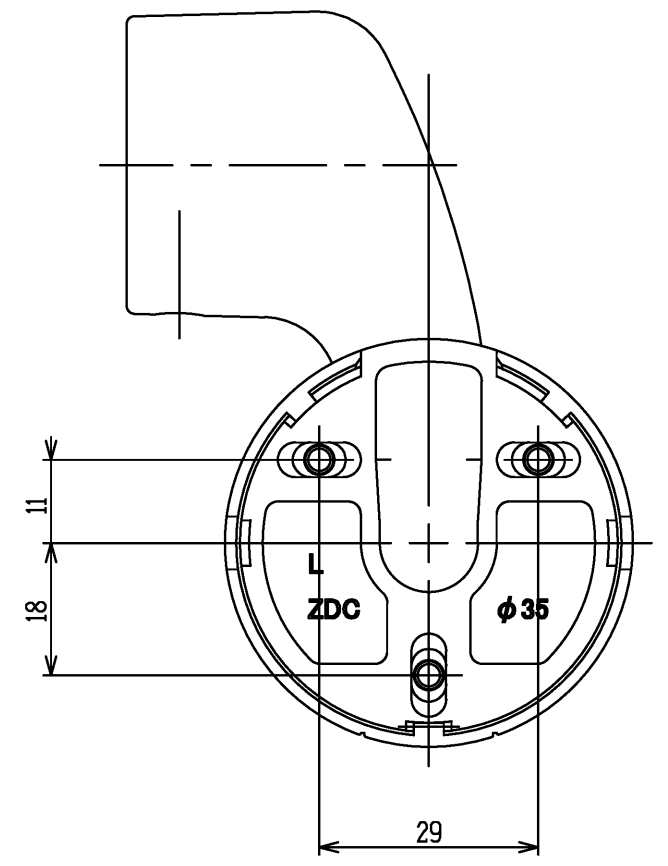

色番	色彩
#AG	アンティークゴールド
#BZ	ブロンズ
#WS	ウォームシルバー

TOTO (キャップ裏面)

TOTO			単位 mm	名称
製図 金村	検図 田村 大田	日付 2021.11.30	尺度 1:1	L付エンドブラケットφ35(Lタイプ)
備考 TOTOマークはキャップ裏面に表示				図番 EWT10BE35LA