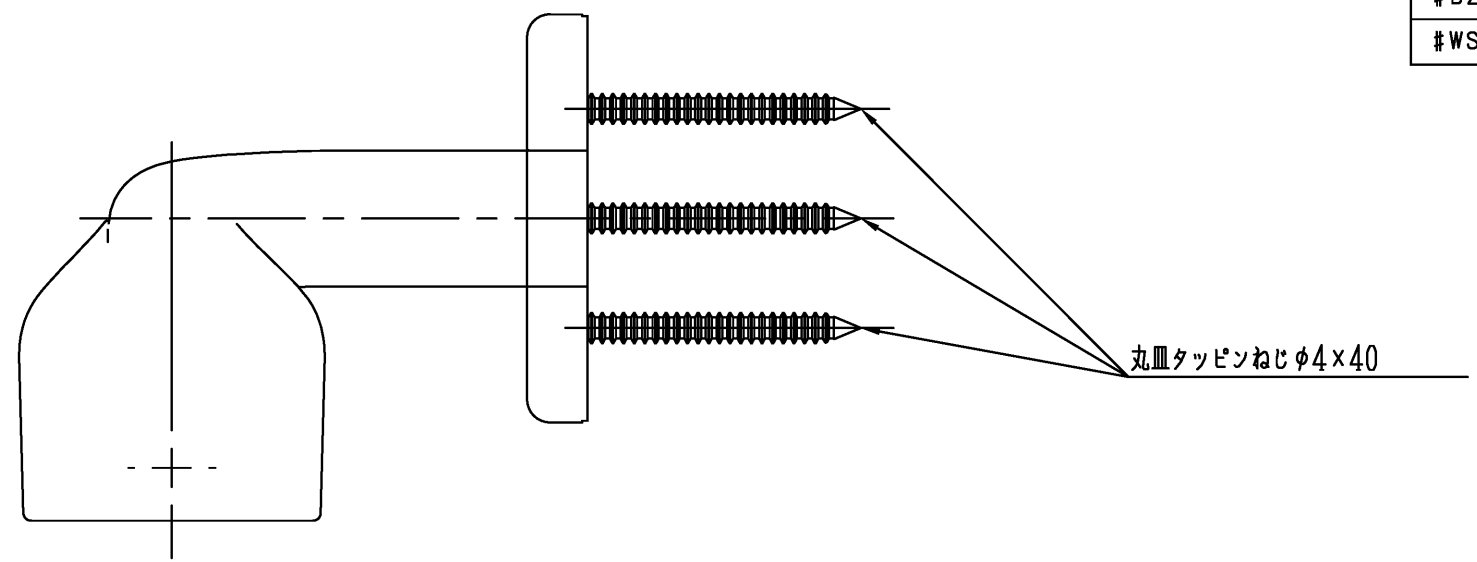

色番	色彩
#AG	アンティークゴールド
#BZ	ブロンズ
#WS	ウォームシルバー

TOTO (キャップ裏面)

TOTO			単位 mm	名称
製図 金村	検図 田村 大田	日付 2021.11.30	尺度 1:1	L付エンドブラケットφ35(Lタイプ)
備考 TOTOマークはキャップ裏面に表示				図番 EWT10BE35LA