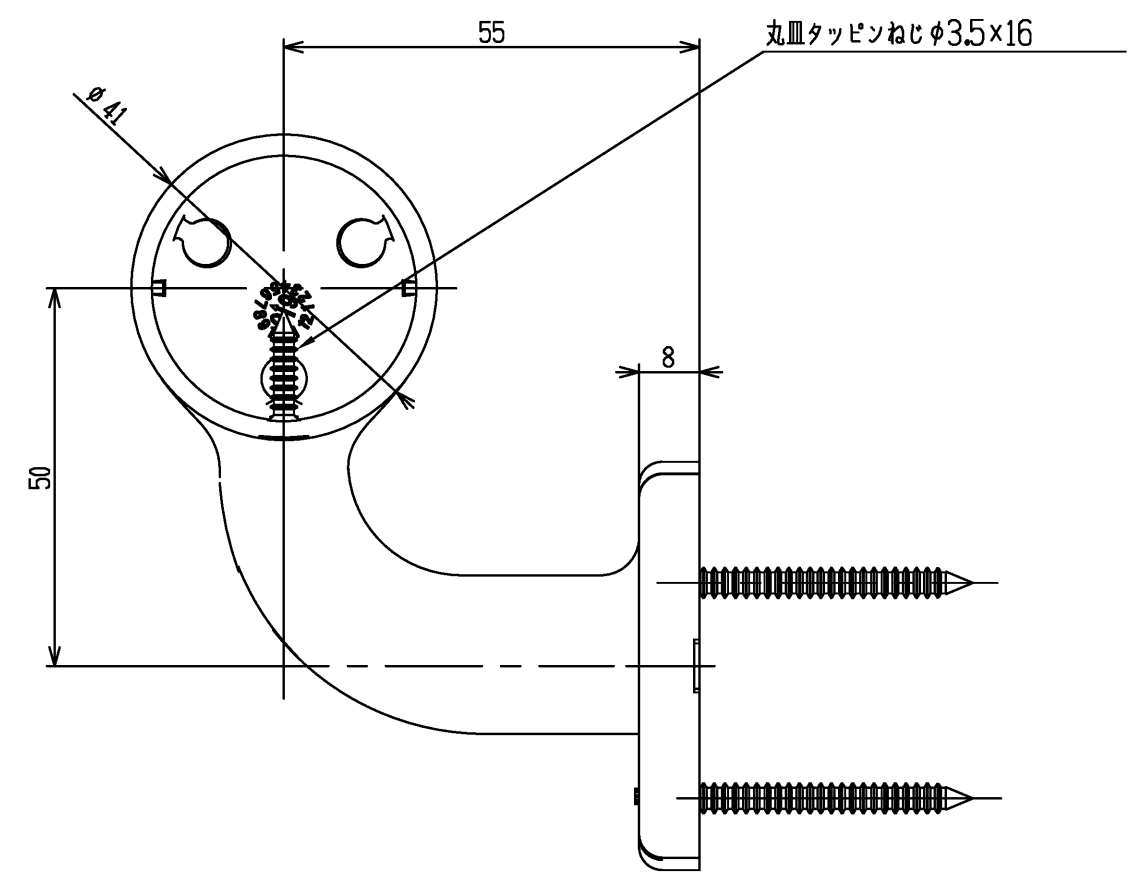

色番	色彩
#AG	アンティークゴールド
#BZ	ブロンズ
#WS	ウォームシルバー

TOTO (キャップ裏面)

TOTO			単位 mm	名称
製図 金村	検図 田村 大田	日付 2021.11.30	尺度 1:1	L付エンドブラケットφ35(Lタイプ)
備考 TOTOマークはキャップ裏面に表示				図番 EWT10BE35LA