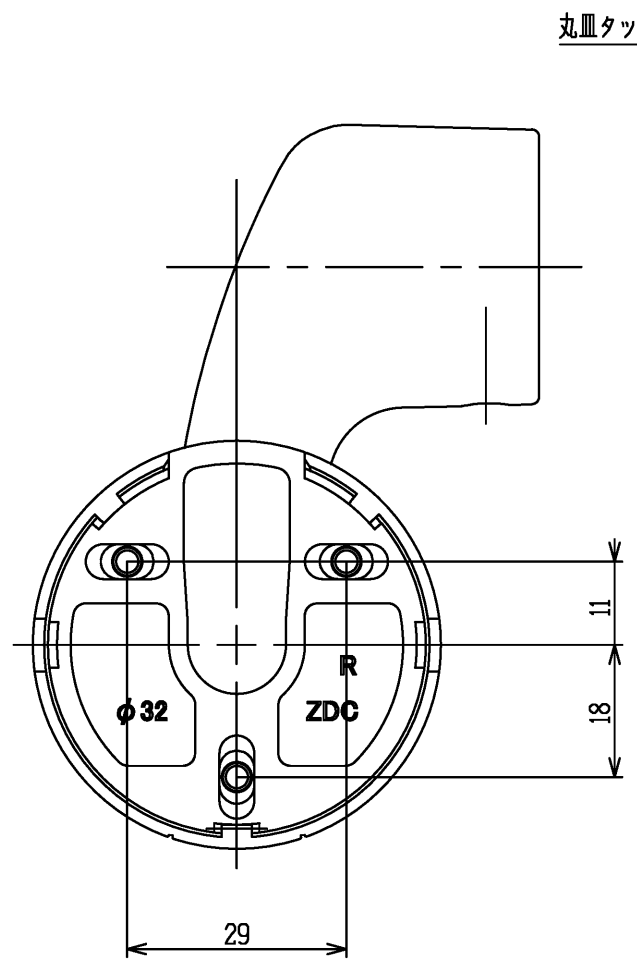

色番	色彩
#AG	アンティークゴールド
#BZ	ブロンズ
#WS	ウォームシルバー

TOTO			単位 mm	名称
製図 金村	検図 田村	日付 2021.11.29	尺度 1:1	L付エンドブラケットφ32(Rタイプ)
備考 TOTOマークはキャップ表面に表示				図番 EWT10BE32RA