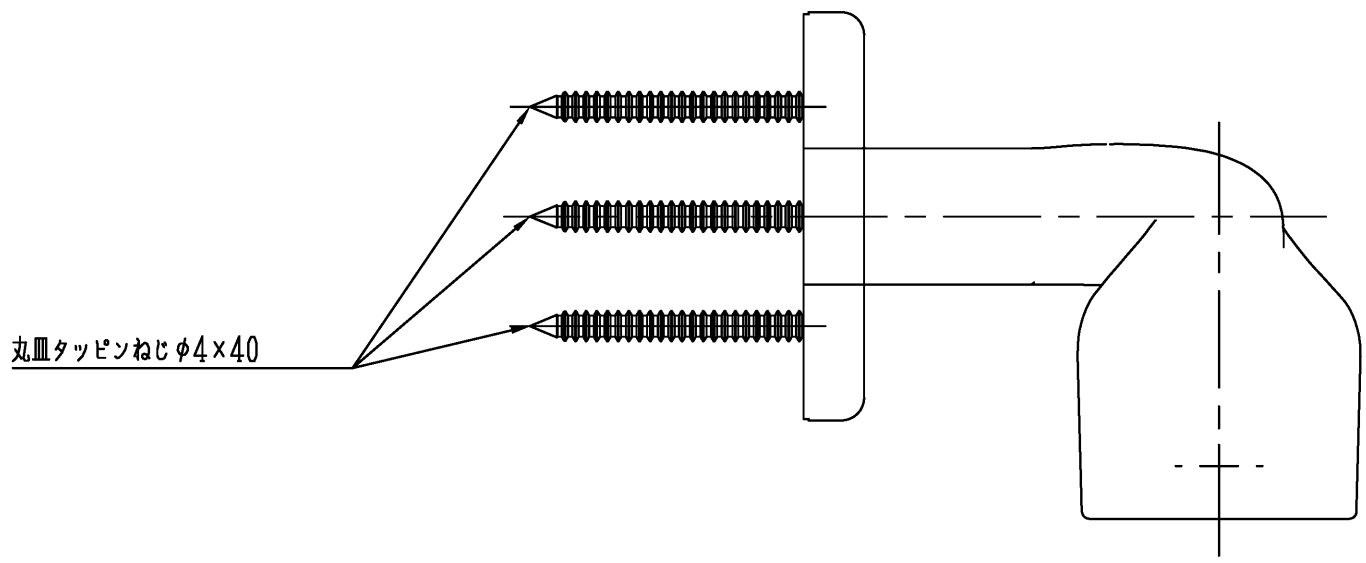

色番	色彩
#AG	アンティークゴールド
#BZ	ブロンズ
#WS	ウォームシルバー

TOTO			単位 mm	名称
製図 金村	検図 田村	日付 2021.11.29	尺度 1:1	L付エンドブラケットφ32(Rタイプ)
備考 TOTOマークはキャップ表面に表示				図番 EWT10BE32RA