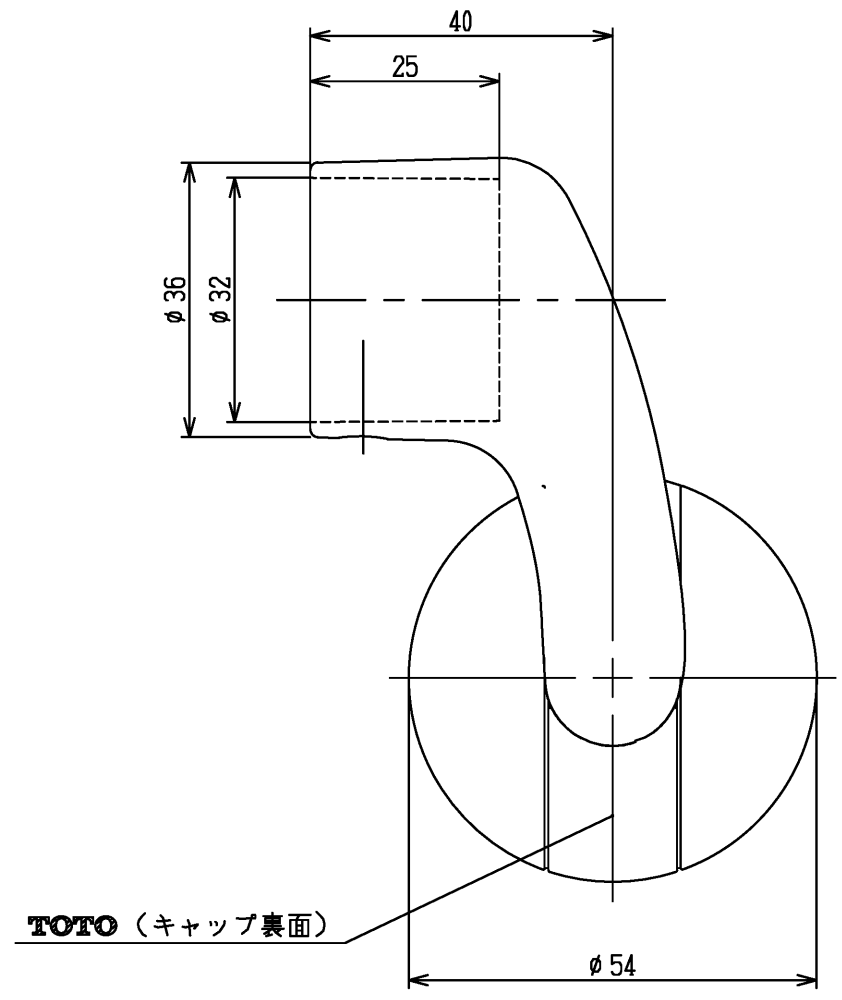

色番	色彩
#AG	アンティークゴールド
#BZ	ブロンズ
#WS	ウォームシルバー

TOTO			単位 mm	名称
製図 金村	検図 田村	日付 2021.11.29	尺度 1:1	L付エンドブラケットφ32(Rタイプ)
備考 TOTOマークはキャップ表面に表示				図番 EWT10BE32RA