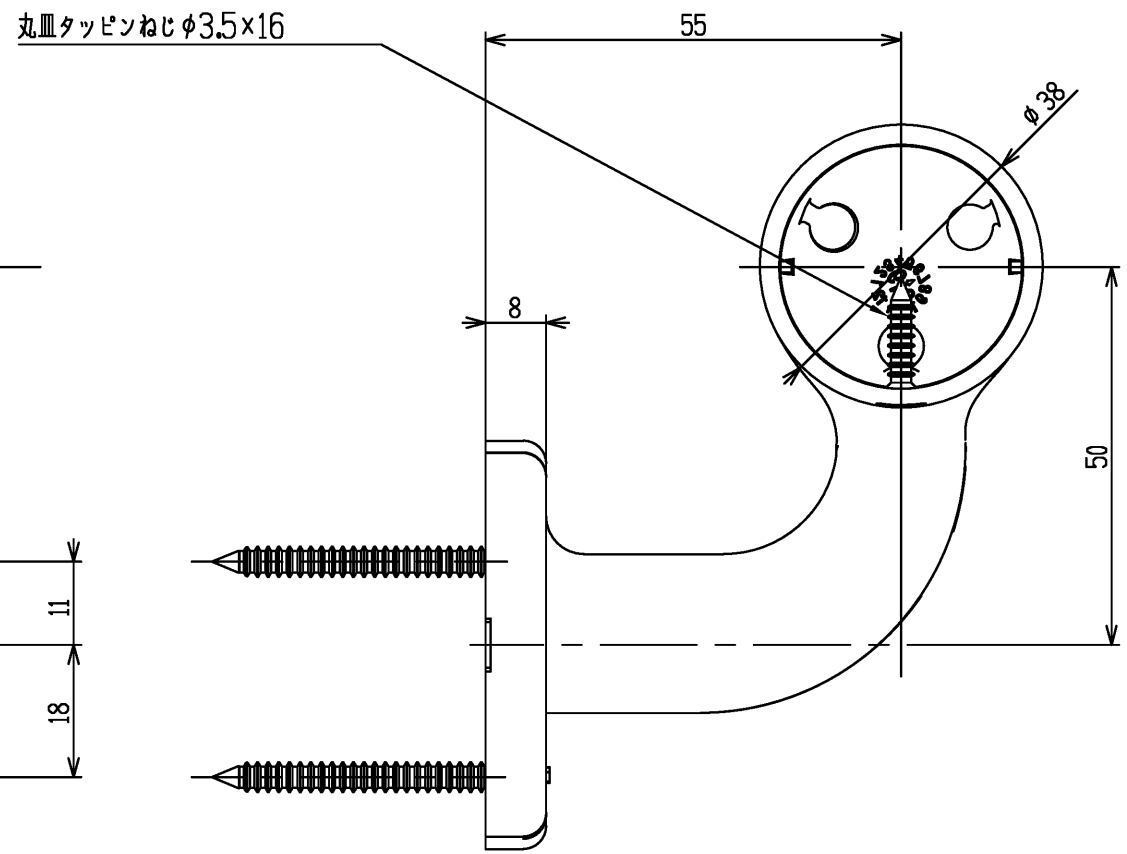

色番	色彩
#AG	アンティークゴールド
#BZ	ブロンズ
#WS	ウォームシルバー

TOTO			単位 mm	名称
製図 金村	検図 田村	日付 2021.11.29	尺度 1:1	L付エンドブラケットφ32(Rタイプ)
備考 TOTOマークはキャップ表面に表示				図番 EWT10BE32RA