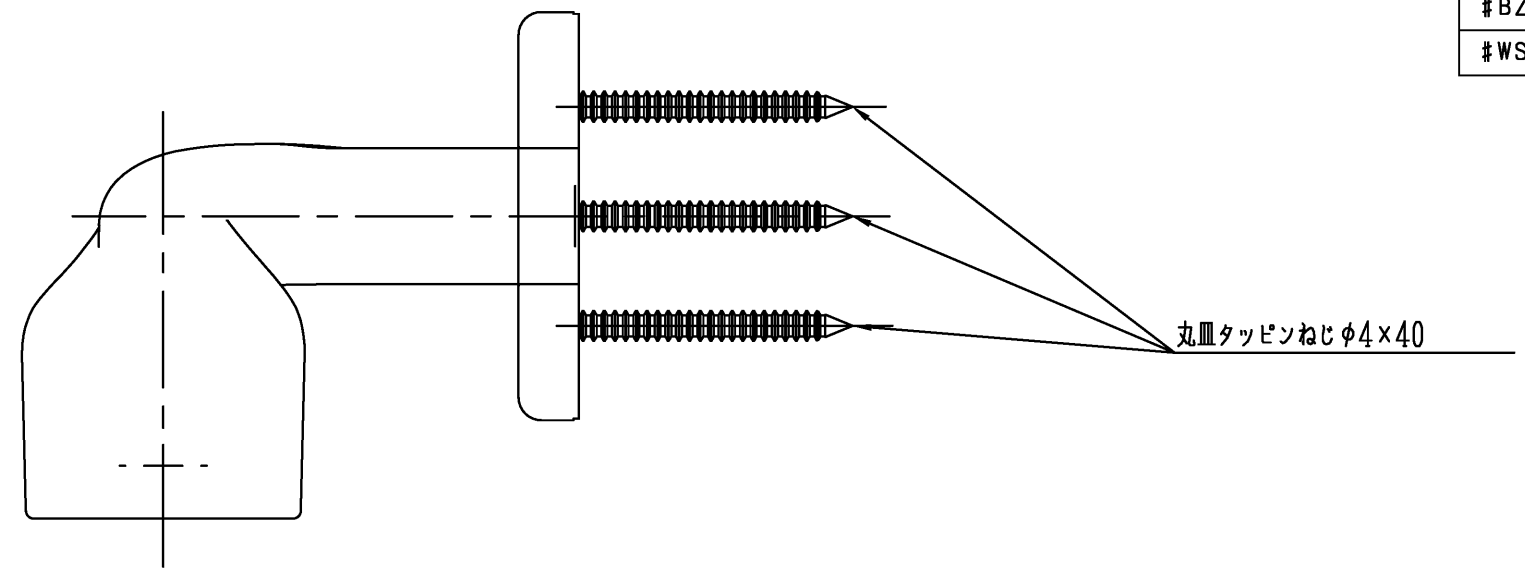

色番	色彩
#AG	アンティークゴールド
#BZ	ブロンズ
#WS	ウォームシルバー

TOTO (キャップ裏面)

<b>TOTO</b>			単位 mm	名称
製図 金村	検図 田村 大田	日付 2021.11.29	尺度 1:1	L付エンドブラケットφ32(Lタイプ)
備考 TOTOマークはキャップ裏面に表示				図番 EWT10BE32LA