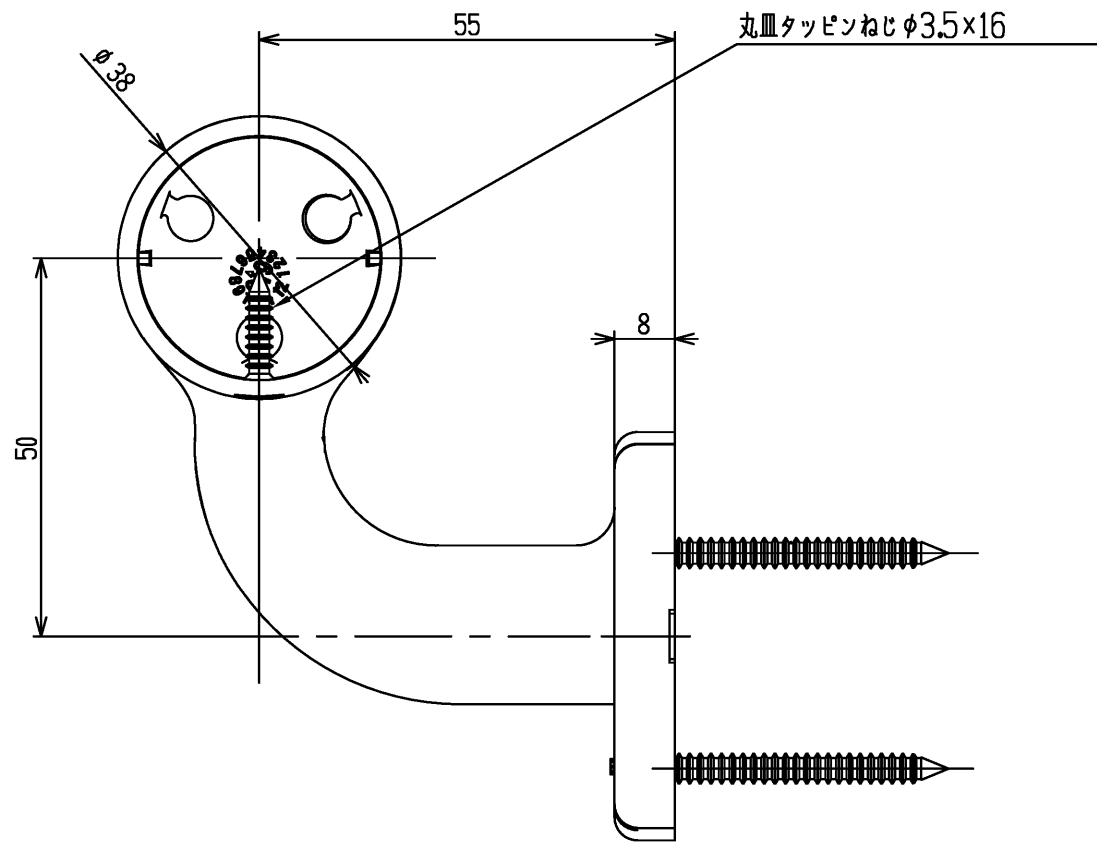

色番	色彩
#AG	アンティークゴールド
#BZ	ブロンズ
#WS	ウォームシルバー

TOTO (キャップ裏面)

<b>TOTO</b>			単位 mm	名称
製図 金村	検図 田村 大田	日付 2021.11.29	尺度 1:1	L付エンドブラケットφ32(Lタイプ)
備考 TOTOマークはキャップ裏面に表示				図番 EWT10BE32LA