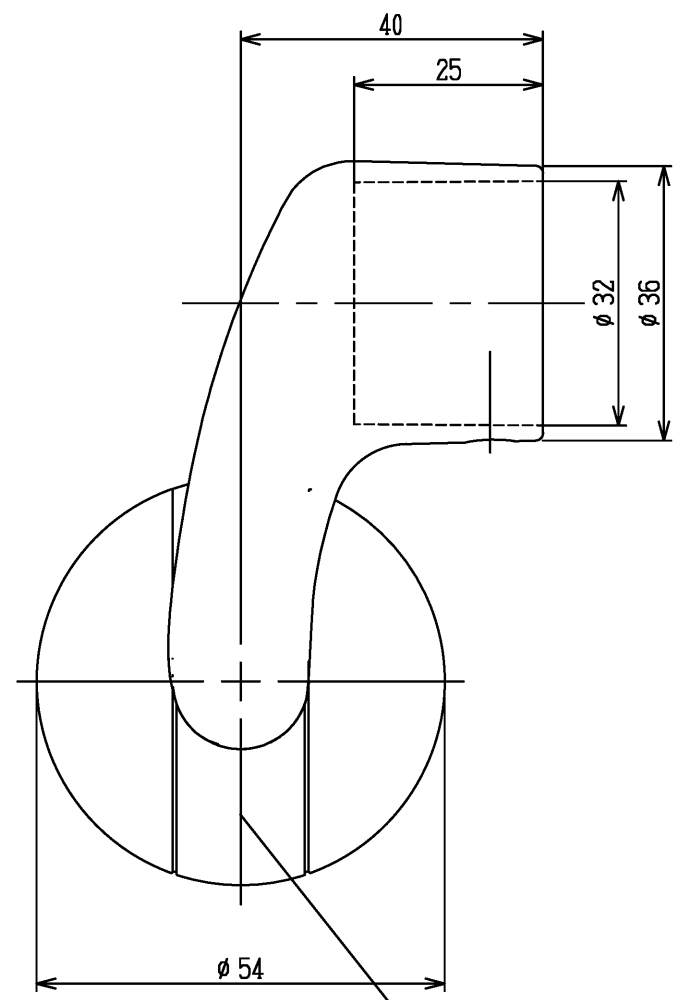

色番	色彩
#AG	アンティークゴールド
#BZ	ブロンズ
#WS	ウォームシルバー

TOTO (キャップ裏面)

<b>TOTO</b>			単位 mm	名称
製図 金村	検図 田村 大田	日付 2021.11.29	尺度 1:1	L付エンドブラケットφ32(Lタイプ)
備考 TOTOマークはキャップ裏面に表示				図番 EWT10BE32LA