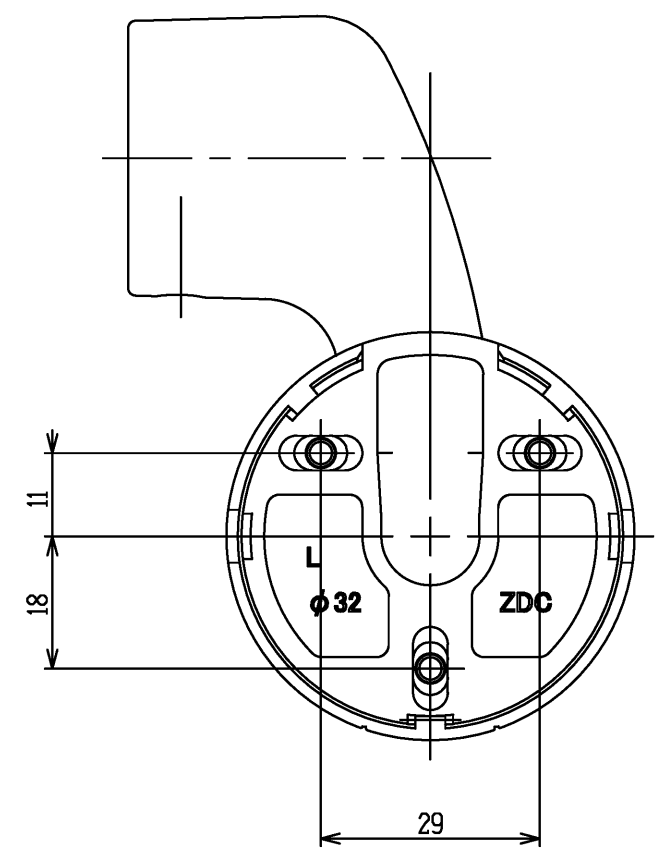

色番	色彩
#AG	アンティークゴールド
#BZ	ブロンズ
#WS	ウォームシルバー

TOTO (キャップ裏面)

<b>TOTO</b>			単位 mm	名称
製図 金村	検図 田村 大田	日付 2021.11.29	尺度 1:1	L付エンドブラケットφ32(Lタイプ)
備考 TOTOマークはキャップ裏面に表示				図番 EWT10BE32LA