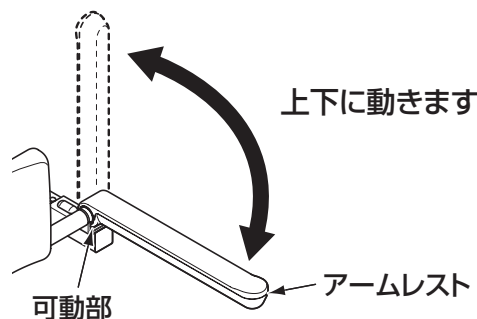

W:95
H:190

※青い点線は断ち切り線です。
実際には印刷されません。

トイレアームレストの使いかた

操作方法

- **アームレストを上げる場合**
アームレストを持ってゆっくり上げる
- **アームレストを下げる場合**
アームレストを水平まで確実に下げる

警告

使用時や点検時に大きな変形やガタツキ、破損などの異常があるときは、使用を中止し、速やかに修理を依頼する

アームレスト、背もたれの破損や脱落により転倒し、けがをするおそれがあります。

必ず実行

アームレストとその他器具の間に首など身体が入り込まないように十分に注意して使用する

身体が挟まるなどにより、重大事故につながるおそれがあります。

アームレストを操作するときは、可動部に手を置かない

可動部に手を挟んでけがをするおそれがあります。

禁止

アームレストをはね上げているときは、手すりとして使用しない

アームレスト部分が可動することにより転倒し、けがをするおそれがあります。