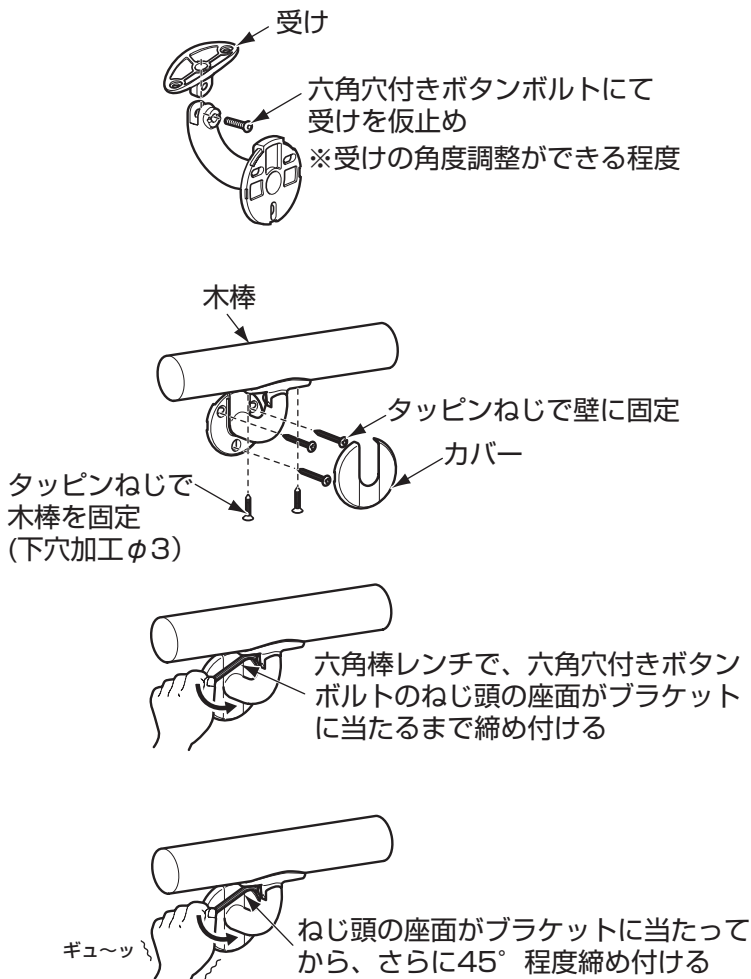

TOTO

フリースタイル手すり L付受ブラケット

フリースタイル手すり施工の際には、手すりに同梱の施工説明書も同時に必ずお読みください。

警告

必ず実行

六角穴付きボタンボルトは確実に固定する
取り付けが不安定となり、けがをするおそ
れがあります。