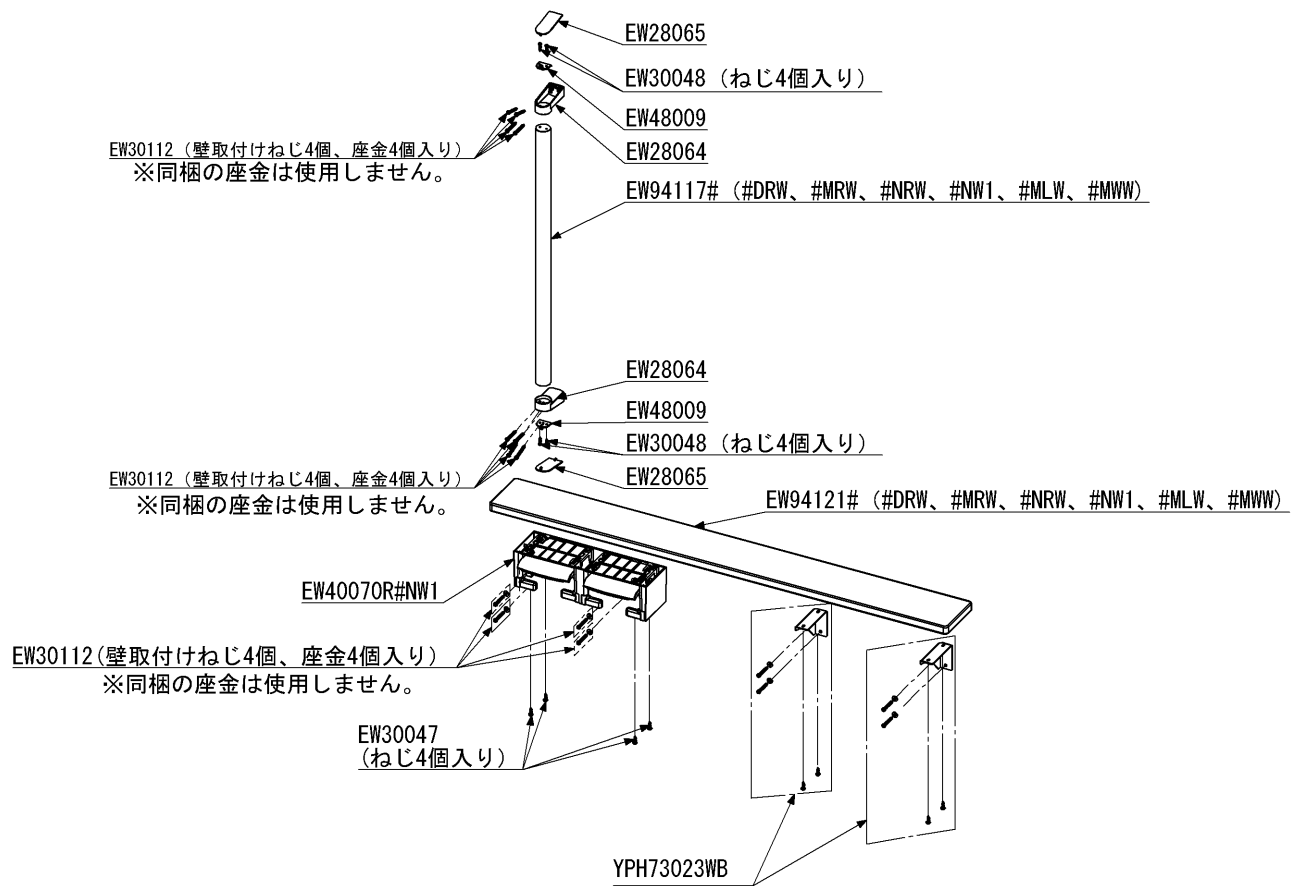

品番	YHB61N1C	品名	天然木手すり 61シリーズ 棚タイプ	1 / 2
----	----------	----	--------------------	-------

図番	品名	数量	材料	備考
EW30047	座金付なベタッピンφ4×18	1	ステンレス	4個入り
EW30112	なベタッピンねじφ4.5×40・座金	1	ステンレス	なベタッピンねじ、座金各4個入り
EW40070R	二連紙巻器(芯ありペーパー対応)	1	樹脂	色番:#NW1
EW94121	棚板	1	天然木	
YPH73023WB	棚固定金具	2	鉄 他	

\* R/L兼用 図面は左壁設置の場合