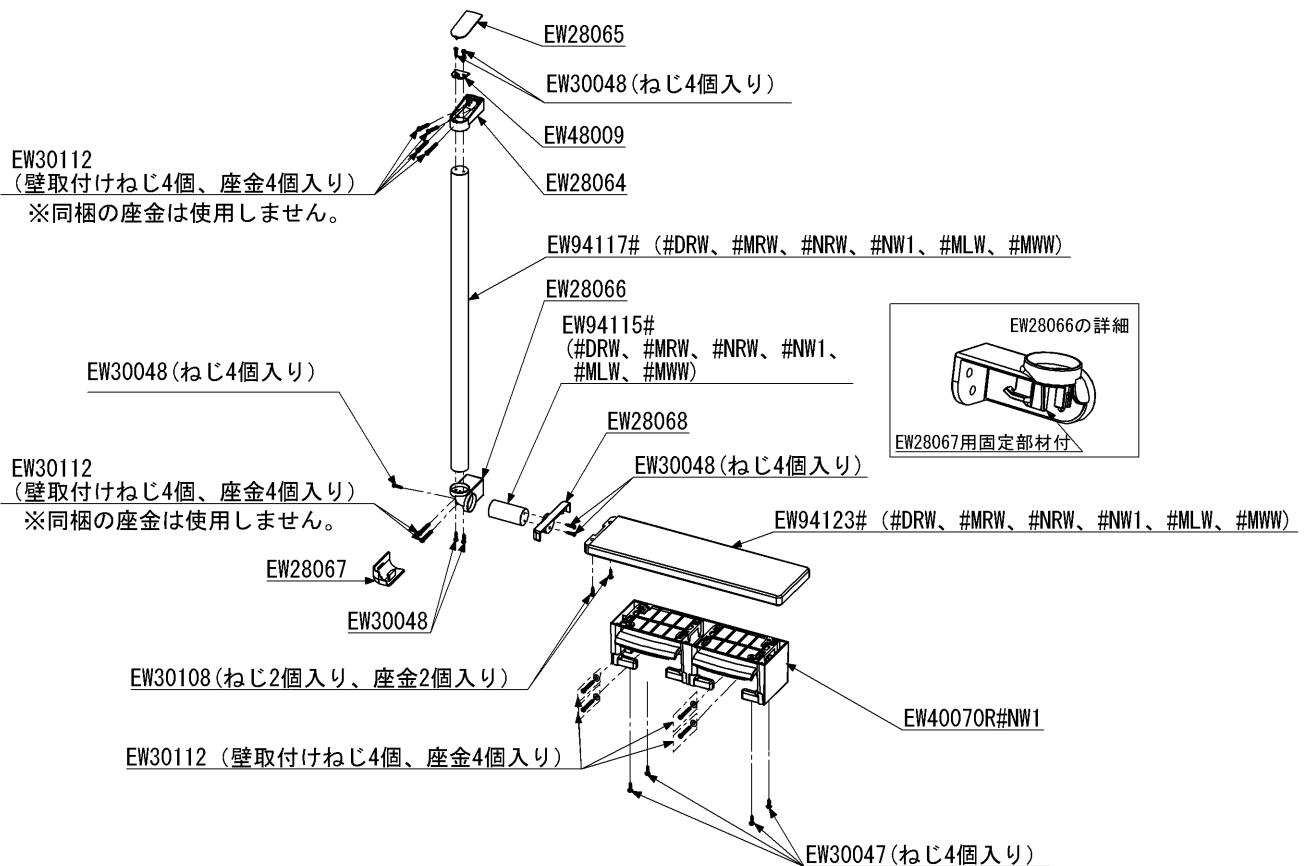

品番	YHB61HLLC	品名	天然木手すり 61シリーズ 手すり・ハーフ棚	1 / 2
----	-----------	----	------------------------	-------

図番	品名	数量	材料	備考
EW28064	ブラケット	1	亜鉛合金	
EW28065	キャップ	1	亜鉛合金	
EW28066	L型ブラケット部	1	亜鉛合金	
EW28067	L型ブラケットカバー	1	亜鉛合金	
EW28068	棚・手すり固定金具	1	亜鉛合金	
EW30047	座金付なベタッピンφ4×18	1	ステンレス	
EW30048	なベタッピンφ4×18	2	ステンレス	4個入り
EW30108	なべ小ねじ M3×14、座金	1	ステンレス	なべ小ねじ、座金各2個入り
EW30112	なベタッピンねじφ4.5×40・座金	3	ステンレス	なベタッピンねじ、座金各4個入り
EW40070R	二連紙巻器（芯ありペーパー対応）	1	樹脂	供給期限：2022.05.29（#NG2）
EW48009	キャップ固定具	1	樹脂	
EW94115	手すりバー	1	天然木	
EW94117	手すりバー	1	天然木	
EW94123	棚板	1		

* R/L兼用 図面は左壁設置の場合