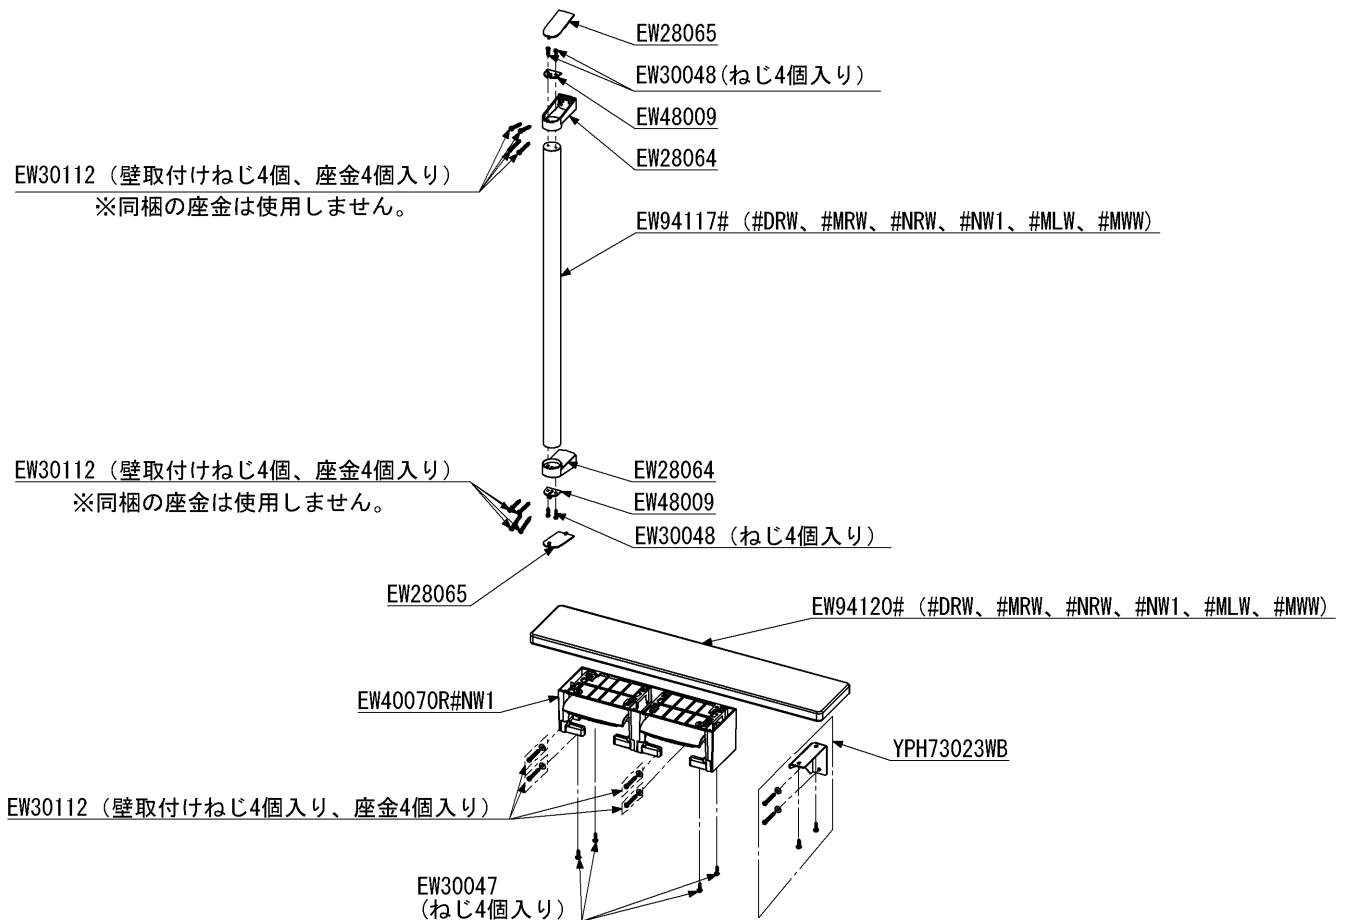

品番	YHB61FLC	品名	天然木手すり 61シリーズ 手すり・棚別	1 / 2
----	----------	----	----------------------	-------

図番	品名	数量	材料	備考
EW28064	ブラケット	2	亜鉛合金	
EW28065	キャップ	2	亜鉛合金	
EW30047	座金付なべタッピンφ4×18	1	ステンレス	4個入り
EW30048	なべタッピンφ4×18	1	ステンレス	4個入り
EW30112	なべタッピンねじφ4.5×40・座金	3	ステンレス	なべタッピンねじ、座金各4個入り
EW40070R	二連紙巻器（芯ありペーパー対応）	1	樹脂	色番:#NW1
EW48009	キャップ固定具	2	樹脂	
EW94117	手すりバー	1	天然木	
EW94120	棚板	1	天然木	
YPH73023WB	棚固定金具	1	鉄 他	

* R/L兼用 図面は左壁設置の場合