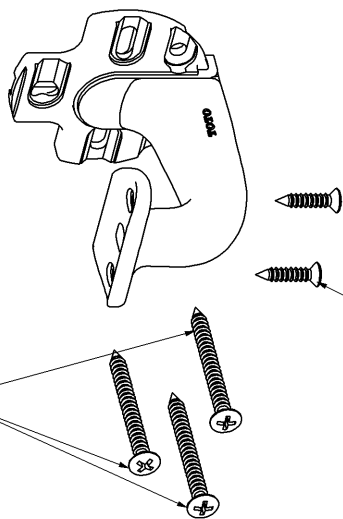

品番	EWT13BU#AG	品名	L付受ブラケット	1 / 2
----	------------	----	----------	-------

必ず補修品リストで発注品番(色番、メッキ種別など含む)、数量をご確認ください。
 ただし、タンク、便器などの補修品は発注品番に色番を付加してご発注ください。図中の番号は図番になります。

※補修部品番が記載されていないねじは補修部品設定しておりません。
 工具店、ホームセンター等でお求めください。

丸皿タップピンねじφ4×40(鉄)

EW41242#
 (#AG、#BZ、#WS)

EW30032R#
 (#AG、#BZ、#WS)
 (20個入)

EWT13BU