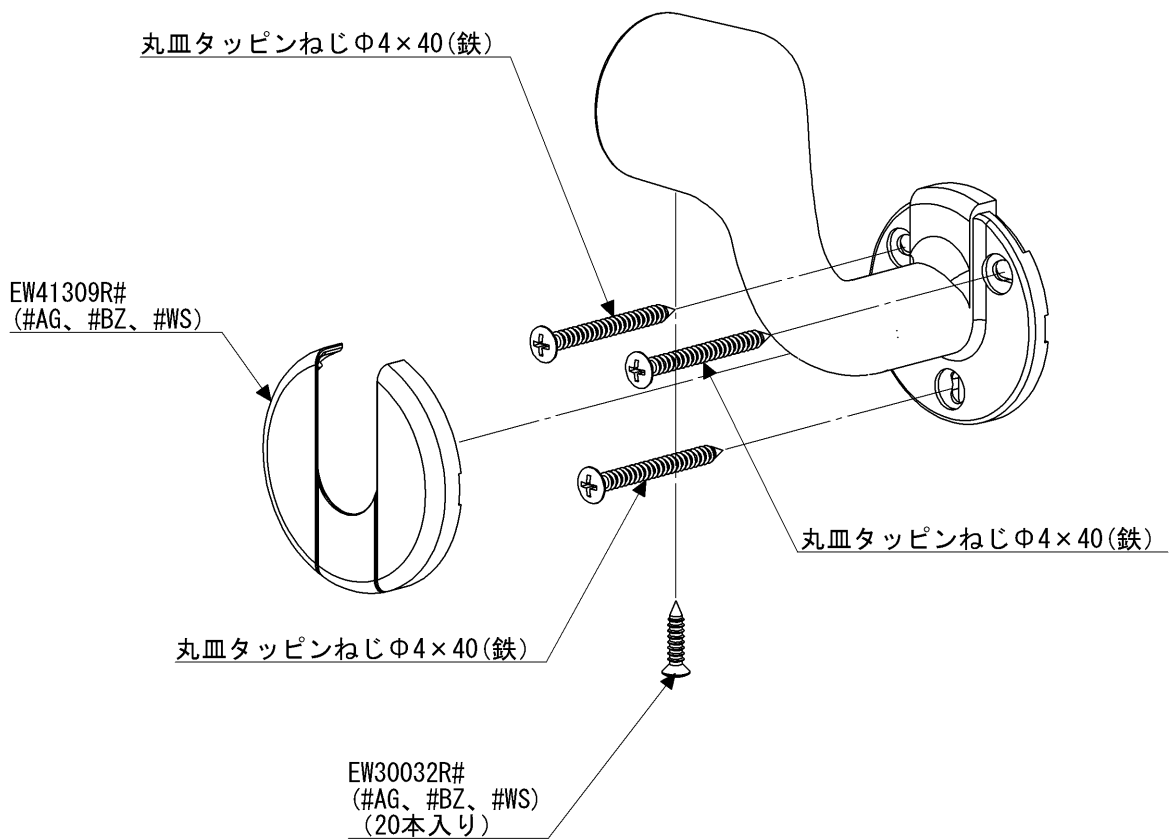

品番	EWT10BE35RA#AG	品名	L付エンドブラケットφ35	1 / 2
----	----------------	----	---------------	-------

必ず補修品リストで発注品番(色番、メッキ種別など含む)、数量をご確認ください。  
 ただし、タンク、便器などの補修品は発注品番に色番を付加してご発注ください。図中の番号は図番になります。

※補修部品品番が記載されていないねじは補修部品設定しておりません。  
 工具店、ホームセンター等でお求めください。

EWT10BE35RA

品番	EWT10BE35RA#AG	品名	L付エンドブラケットφ35	2 / 2
----	----------------	----	---------------	-------

■特記事項(1/1)

- ・必ず補修品リストで発注品番（色番、メッキ種別など含む）、数量をご確認ください。
- ・分解図、補修品リスト、互換性注意情報は最新のものをお使いください。

【補修品リスト】 注1：発注品番の数量1個当たりの価格です。

図番	発注品番	品名	希望小売価格 (税込価格)注1	数量	材料	備考
EW30032R	EW30032R#AG	丸皿タッピンねじ（φ3.5×16 20本	¥ 320(¥ 352)	1	鉄	20個入り
EW41309R	EW41309R#AG	ブラケット用キャップ	¥ 320(¥ 352)	1	樹脂	