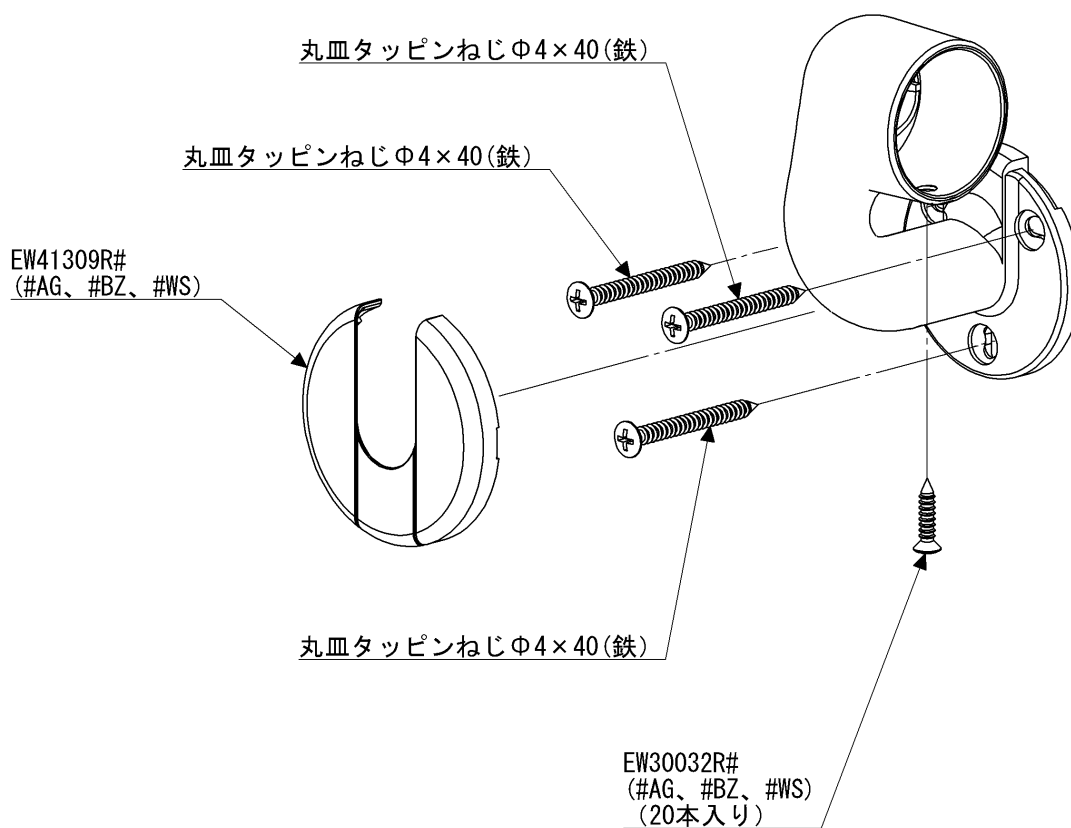

品番	EWT10BE35LA#AG	品名	L付エンドブラケットφ35	1 / 2
----	----------------	----	---------------	-------

必ず補修品リストで発注品番(色番、メッキ種別など含む)、数量をご確認ください。  
 ただし、タンク、便器などの補修品は発注品番に色番を付加してご発注ください。図中の番号は図番になります。

※補修部品品番が記載されていないねじは補修部品設定しておりません。  
 工具店、ホームセンター等でお求めください。

EWT10BE35LA

品番	EWT10BE35LA#AG	品名	L付エンドブラケットφ35	2 / 2
----	----------------	----	---------------	-------

■特記事項(1/1)

- ・必ず補修品リストで発注品番（色番、メッキ種別など含む）、数量をご確認ください。
- ・分解図、補修品リスト、互換性注意情報は最新のものをお使いください。

【補修品リスト】 注1：発注品番の数量1個当たりの価格です。

図番	発注品番	品名	希望小売価格 (税込価格)注1	数量	材料	備考
EW30032R	EW30032R#AG	丸皿タッピンねじ（φ3.5×16 20本	¥ 320(¥ 352)	1	鉄	20個入り
EW41309R	EW41309R#AG	ブラケット用キャップ	¥ 320(¥ 352)	1	樹脂	